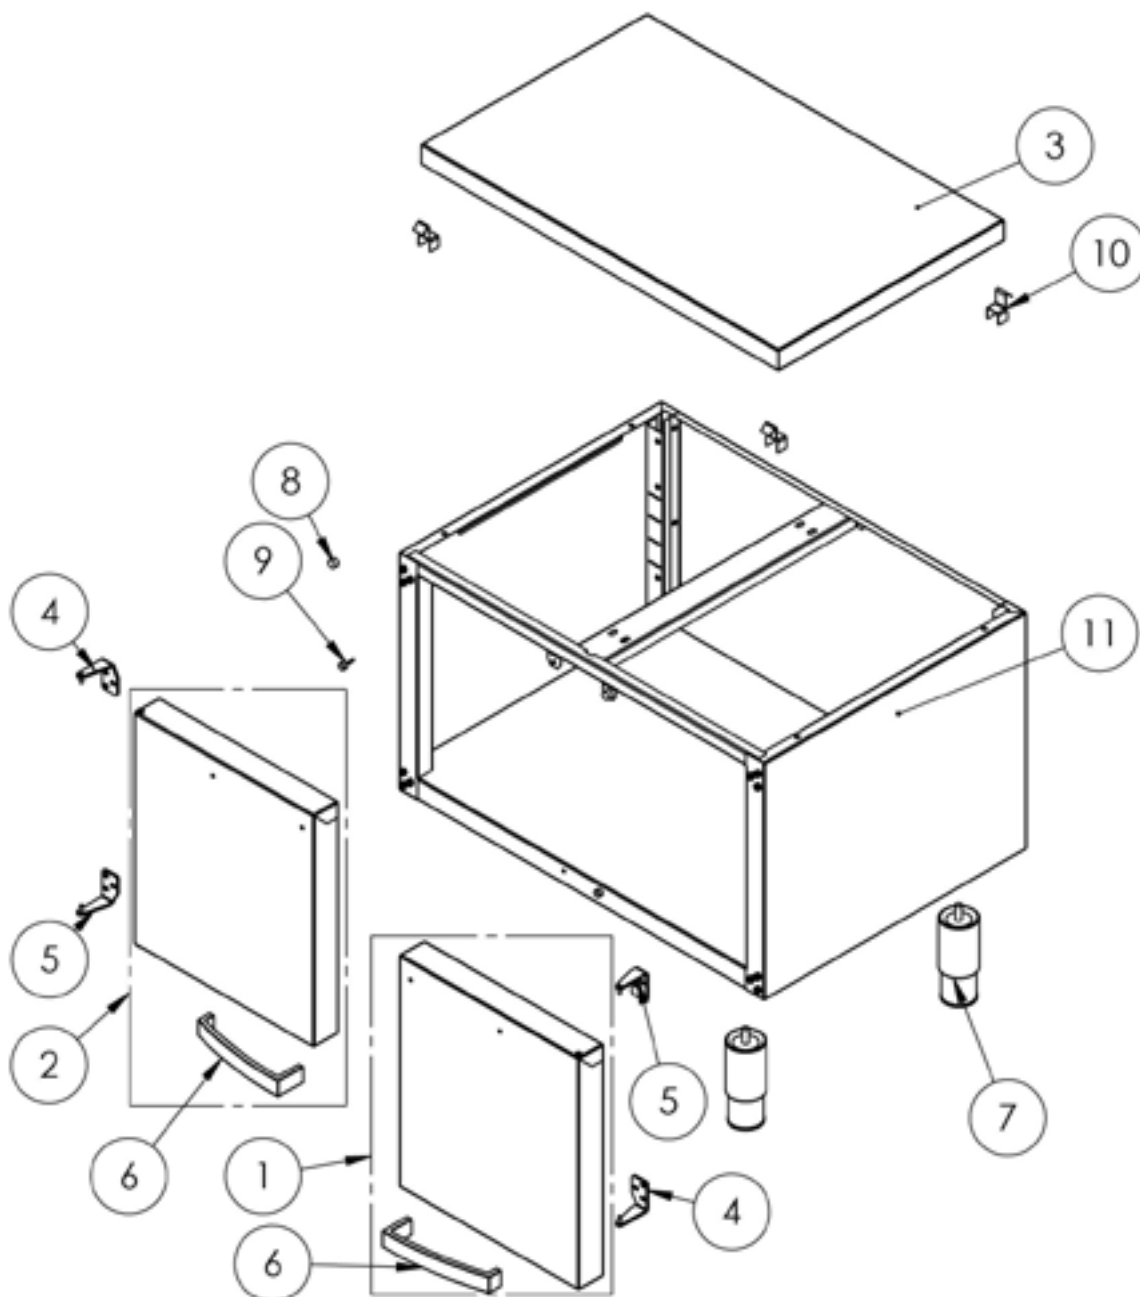

**Unterbau mit Grund und Zwischenboden 400 mm Serie 700 ND**

Katalog-Code: SL992311U

---

| <b>Teilenummer<br/>(V abb.Teilenummer vom bild)</b> | <b>Name</b>                         | <b>Code</b> |
|---|-------------------------------------|-------------|
| V9702200V01-01                                      | Gilt nicht für dieses Produktmodell |             |
| V9702200V01-02                                      | Gilt nicht für dieses Produktmodell |             |
| V9702200V01-03                                      | Fach 400                            | C011142     |
| V9702200V01-04                                      | Gilt nicht für dieses Produktmodell |             |
| V9702200V01-05                                      | Gilt nicht für dieses Produktmodell |             |
| V9702200V01-06                                      | Gilt nicht für dieses Produktmodell |             |
| V9702200V01-07                                      | Runder Fuß                          | C007292     |
| V9702200V01-08                                      | Gilt nicht für dieses Produktmodell |             |
| V9702200V01-09                                      | Gilt nicht für dieses Produktmodell |             |
| V9702200V01-10                                      | Gerätebretthacken                   | C008757     |
| V9702200V01-11                                      | Gehäuse                             |             |
|   |                                     |             |
|   |                                     |             |