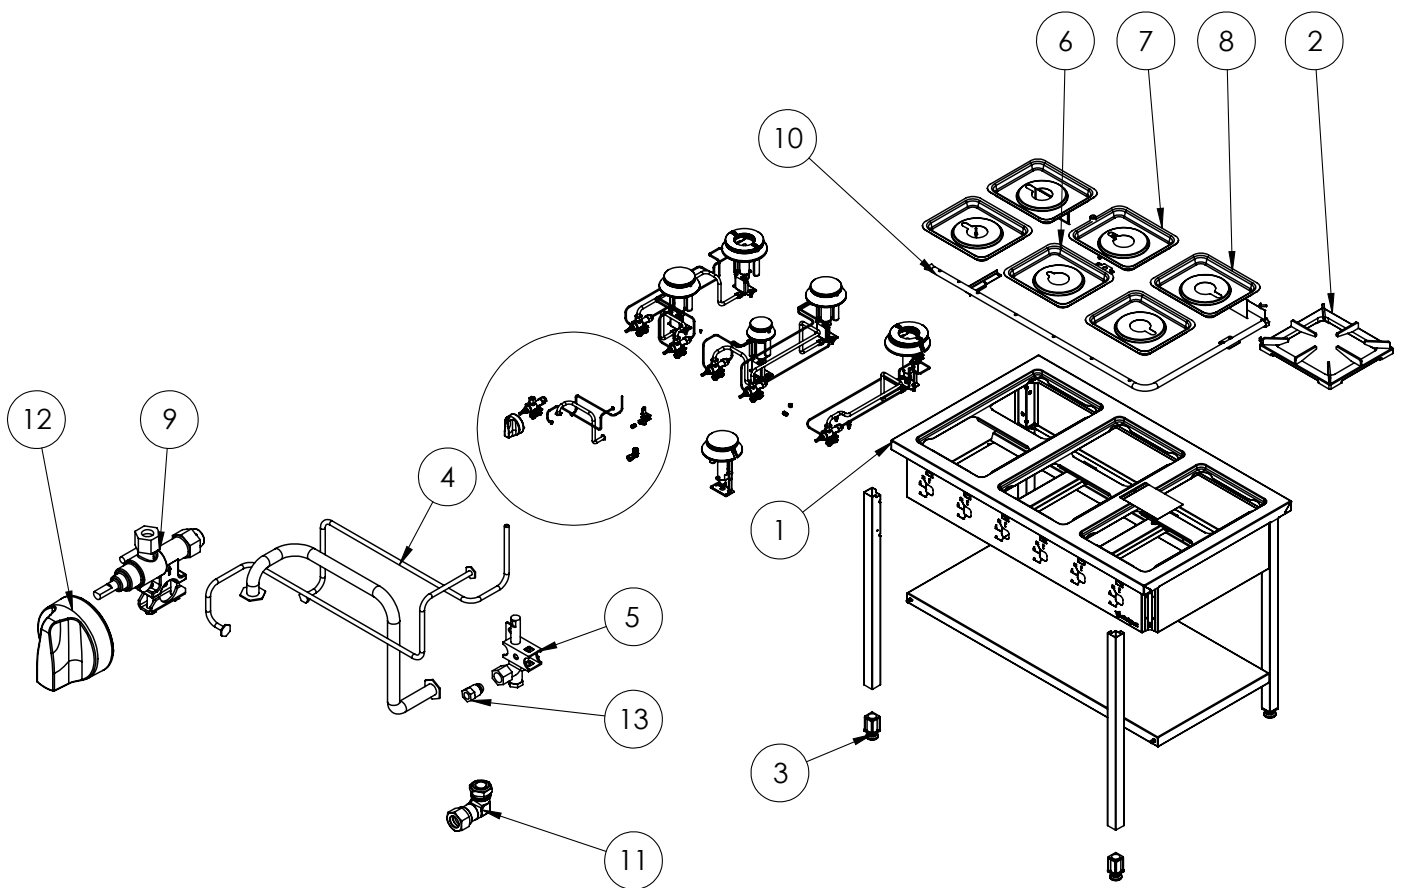

**Gasherd Serie 700 - G20, 4-Brenner (3,5+2x5+7),
800 x 700 x 850 mm (BxTxH) zur Selbstmontage****Katalog-Code: FS11410SE**

Teilenummer (V abb.Teilenummer vom bild)	Name	Code
V978511A44V05-01	Gehäuse	
V978511A44V05-02	Rost 300x350	C009045
V978511A44V05-03	Fuß	C001991
V978511A44V05-04	Thermoelement	C008081
V978511A44V05-05	Pilotbrenner	C008078
V978511A44V05-06	Schale 3,5 kW	
V978511A44V05-07	Schale 5 kW	
V978511A44V05-08	Schale 7 kW	
V978511A44V05-09	Ventil	C008801
V978511A44V05-10	Kollektor	
V978511A44V05-11	Winkelstück	
V978511A44V05-12	Drehknopf	C014763
V978511A44V05-13	Mutter mit Ring	C010733
V978511A44V05-14	Brennerkrone 3,5 kW	C009051
V978511A44V05-15	Brennergehäuse 3,5 kW	C009052
V978511A44V05-16	Injektor 3,5 kW	
V978511A44V05-17	Verstärkung der vertikalen Brennerhalterung	
V978511A44V05-18	Pilothalterung 3,5	
V978511A44V05-19	Brennerdüse 3,5 kW	C007535
V978511A44V05-20	Halterung für Düsenbasis	
V978511A44V05-21	Brennerkrone 5 kW	C009053
V978511A44V05-22	Brennerkörper 5 kW	C009054
V978511A44V05-23	Injektor 5 kW	
V978511A44V05-24	Pilothalterung 5	C009081
V978511A44V05-25	Brennerdüse 5 kW	C010278
V978511A44V05-26	Brennerkrone 7 kW	C009040
V978511A44V05-27	Brennerkörper 7 kW	C009027
V978511A44V05-28	Injektor 7 kW	
V978511A44V05-29	Pilothalterung 7	
V978511A44V05-30	Brennerdüse 7 kW	C010279
V978511A44V05-31	Brennerkrone 9 kW	C009991
V978511A44V05-32	Brennerkörper 9 kW	C009992
V978511A44V05-33	Brennerkrümmer 9 kW	C009059
V978511A44V05-34	Injektor 9 kW	
V978511A44V05-35	Pilothalterung 9 kW	
V978511A44V05-36	Brennerdüse 9 kW	C007721
V978511A44V05-37	Düsenfußhalterung 9	C010102