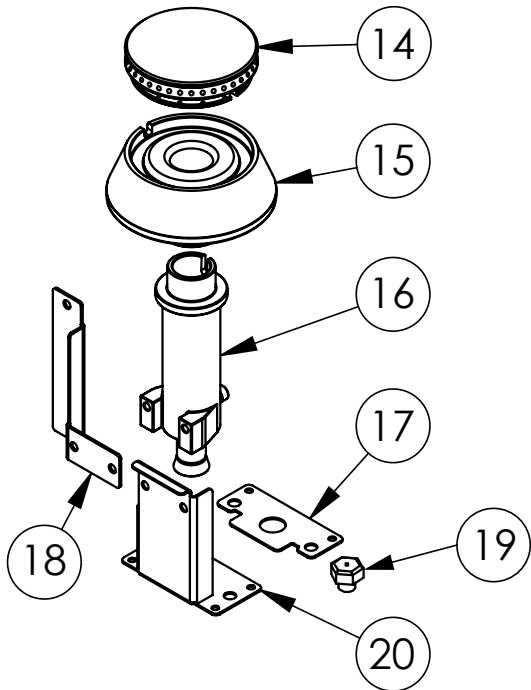

**Gasherd Serie 700 - G20, 4-Brenner (3,5+2x5+7),
800 x 700 x 850 mm (BxTxH) zur Selbstmontage****Katalog-Code: FS11410SE**

Teilenummer (V abb.Teilenummer vom bild)	Name	Code
V978511A44V05-01	Gehäuse	
V978511A44V05-02	Rost 300x350	C009045
V978511A44V05-03	Fuß	C001991
V978511A44V05-04	Thermoelement	C008081
V978511A44V05-05	Pilotbrenner	C008078
V978511A44V05-06	Schale 3,5 kW	
V978511A44V05-07	Schale 5 kW	
V978511A44V05-08	Schale 7 kW	
V978511A44V05-09	Ventil	C008801
V978511A44V05-10	Kollektor	
V978511A44V05-11	Winkelstück	
V978511A44V05-12	Drehknopf	C014763
V978511A44V05-13	Mutter mit Ring	C010733
V978511A44V05-14	Brennerkrone 3,5 kW	C009051
V978511A44V05-15	Brennergehäuse 3,5 kW	C009052
V978511A44V05-16	Injektor 3,5 kW	
V978511A44V05-17	Verstärkung der vertikalen Brennerhalterung	
V978511A44V05-18	Pilothalterung 3,5	
V978511A44V05-19	Brennerdüse 3,5 kW	C007535
V978511A44V05-20	Halterung für Düsenbasis	
V978511A44V05-21	Brennerkrone 5 kW	C009053
V978511A44V05-22	Brennerkörper 5 kW	C009054
V978511A44V05-23	Injektor 5 kW	
V978511A44V05-24	Pilothalterung 5	C009081
V978511A44V05-25	Brennerdüse 5 kW	C010278
V978511A44V05-26	Brennerkrone 7 kW	C009040
V978511A44V05-27	Brennerkörper 7 kW	C009027
V978511A44V05-28	Injektor 7 kW	
V978511A44V05-29	Pilothalterung 7	
V978511A44V05-30	Brennerdüse 7 kW	C010279
V978511A44V05-31	Brennerkrone 9 kW	C009991
V978511A44V05-32	Brennerkörper 9 kW	C009992
V978511A44V05-33	Brennerkrümmer 9 kW	C009059
V978511A44V05-34	Injektor 9 kW	
V978511A44V05-35	Pilothalterung 9 kW	
V978511A44V05-36	Brennerdüse 9 kW	C007721
V978511A44V05-37	Düsenfußhalterung 9	C010102