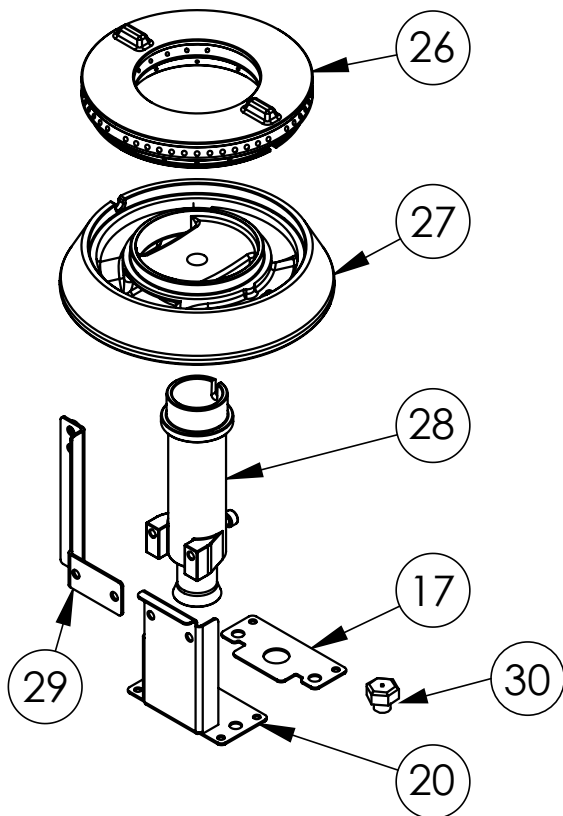

**Gasherd Serie 700 - G20, 4-Brenner (3,5+2x5+7),
800 x 700 x 850 mm (BxTxH) zur Selbstmontage****Katalog-Code: FS11410SE**

Teilenummer (V abb.Teilenummer vom bild)	Name	Code
V978511A44V05-01	Gehäuse	
V978511A44V05-02	Rost 300x350	C009045
V978511A44V05-03	Fuß	C001991
V978511A44V05-04	Thermoelement	C008081
V978511A44V05-05	Pilotbrenner	C008078
V978511A44V05-06	Schale 3,5 kW	
V978511A44V05-07	Schale 5 kW	
V978511A44V05-08	Schale 7 kW	
V978511A44V05-09	Ventil	C008801
V978511A44V05-10	Kollektor	
V978511A44V05-11	Winkelstück	
V978511A44V05-12	Drehknopf	C014763
V978511A44V05-13	Mutter mit Ring	C010733
V978511A44V05-14	Brennerkrone 3,5 kW	C009051
V978511A44V05-15	Brennergehäuse 3,5 kW	C009052
V978511A44V05-16	Injektor 3,5 kW	
V978511A44V05-17	Verstärkung der vertikalen Brennerhalterung	
V978511A44V05-18	Pilothalterung 3,5	
V978511A44V05-19	Brennerdüse 3,5 kW	C007535
V978511A44V05-20	Halterung für Düsenbasis	
V978511A44V05-21	Brennerkrone 5 kW	C009053
V978511A44V05-22	Brennerkörper 5 kW	C009054
V978511A44V05-23	Injektor 5 kW	
V978511A44V05-24	Pilothalterung 5	C009081
V978511A44V05-25	Brennerdüse 5 kW	C010278
V978511A44V05-26	Brennerkrone 7 kW	C009040
V978511A44V05-27	Brennerkörper 7 kW	C009027
V978511A44V05-28	Injektor 7 kW	
V978511A44V05-29	Pilothalterung 7	
V978511A44V05-30	Brennerdüse 7 kW	C010279
V978511A44V05-31	Brennerkrone 9 kW	C009991
V978511A44V05-32	Brennerkörper 9 kW	C009992
V978511A44V05-33	Brennerkrümmer 9 kW	C009059
V978511A44V05-34	Injektor 9 kW	
V978511A44V05-35	Pilothalterung 9 kW	
V978511A44V05-36	Brennerdüse 9 kW	C007721
V978511A44V05-37	Düsenfußhalterung 9	C010102