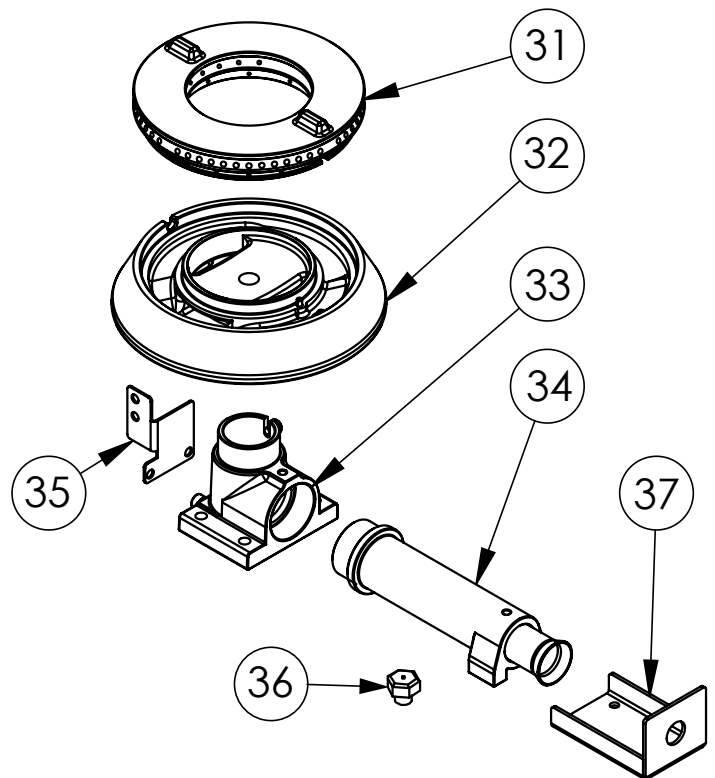

**Gasherd Serie 700 - G20, 4-Brenner (3,5+2x5+7),
800 x 700 x 850 mm (BxTxH) zur Selbstmontage****Katalog-Code: FS11410SE**

Teilenummer (V abb.Teilenummer vom bild)	Name	Code
V978511A44V05-01	Gehäuse	
V978511A44V05-02	Rost 300x350	C009045
V978511A44V05-03	Fuß	C001991
V978511A44V05-04	Thermoelement	C008081
V978511A44V05-05	Pilotbrenner	C008078
V978511A44V05-06	Schale 3,5 kW	
V978511A44V05-07	Schale 5 kW	
V978511A44V05-08	Schale 7 kW	
V978511A44V05-09	Ventil	C008801
V978511A44V05-10	Kollektor	
V978511A44V05-11	Winkelstück	
V978511A44V05-12	Drehknopf	C014763
V978511A44V05-13	Mutter mit Ring	C010733
V978511A44V05-14	Brennerkrone 3,5 kW	C009051
V978511A44V05-15	Brennergehäuse 3,5 kW	C009052
V978511A44V05-16	Injektor 3,5 kW	
V978511A44V05-17	Verstärkung der vertikalen Brennerhalterung	
V978511A44V05-18	Pilothalterung 3,5	
V978511A44V05-19	Brennerdüse 3,5 kW	C007535
V978511A44V05-20	Halterung für Düsenbasis	
V978511A44V05-21	Brennerkrone 5 kW	C009053
V978511A44V05-22	Brennerkörper 5 kW	C009054
V978511A44V05-23	Injektor 5 kW	
V978511A44V05-24	Pilothalterung 5	C009081
V978511A44V05-25	Brennerdüse 5 kW	C010278
V978511A44V05-26	Brennerkrone 7 kW	C009040
V978511A44V05-27	Brennerkörper 7 kW	C009027
V978511A44V05-28	Injektor 7 kW	
V978511A44V05-29	Pilothalterung 7	
V978511A44V05-30	Brennerdüse 7 kW	C010279
V978511A44V05-31	Brennerkrone 9 kW	C009991
V978511A44V05-32	Brennerkörper 9 kW	C009992
V978511A44V05-33	Brennerkrümmer 9 kW	C009059
V978511A44V05-34	Injektor 9 kW	
V978511A44V05-35	Pilothalterung 9 kW	
V978511A44V05-36	Brennerdüse 9 kW	C007721
V978511A44V05-37	Düsenfußhalterung 9	C010102