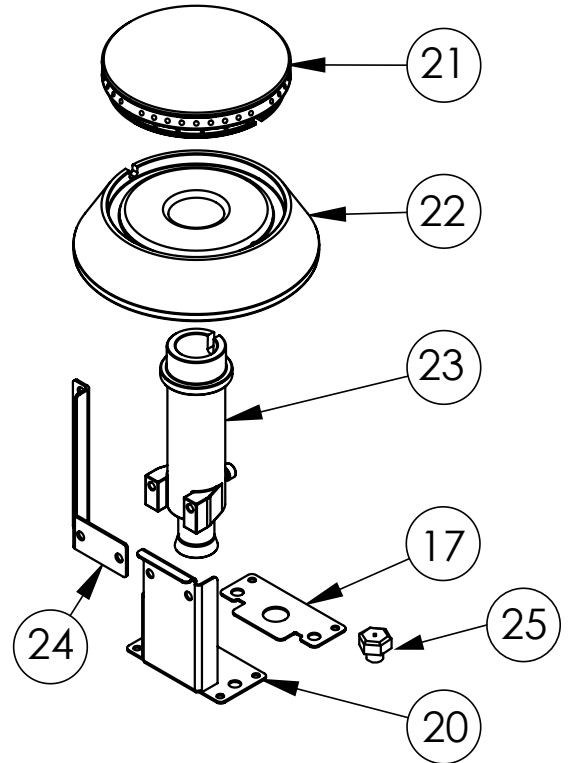

**Gasherd Serie 700 - G20, 4-Brenner (3,5+2x5+7),
800 x 700 x 850 mm (BxTxH) zur Selbstmontage****Katalog-Code: FS11410SE**

Teilenummer (V abb.Teilenummer vom bild)	Name	Code
V978511A44V05-01	Gehäuse	
V978511A44V05-02	Rost 300x350	C009045
V978511A44V05-03	Fuß	C001991
V978511A44V05-04	Thermoelement	C008081
V978511A44V05-05	Pilotbrenner	C008078
V978511A44V05-06	Schale 3,5 kW	
V978511A44V05-07	Schale 5 kW	
V978511A44V05-08	Schale 7 kW	
V978511A44V05-09	Ventil	C008801
V978511A44V05-10	Kollektor	
V978511A44V05-11	Winkelstück	
V978511A44V05-12	Drehknopf	C014763
V978511A44V05-13	Mutter mit Ring	C010733
V978511A44V05-14	Brennerkrone 3,5 kW	C009051
V978511A44V05-15	Brennergehäuse 3,5 kW	C009052
V978511A44V05-16	Injektor 3,5 kW	
V978511A44V05-17	Verstärkung der vertikalen Brennerhalterung	
V978511A44V05-18	Pilothalterung 3,5	
V978511A44V05-19	Brennerdüse 3,5 kW	C007535
V978511A44V05-20	Halterung für Düsenbasis	
V978511A44V05-21	Brennerkrone 5 kW	C009053
V978511A44V05-22	Brennerkörper 5 kW	C009054
V978511A44V05-23	Injektor 5 kW	
V978511A44V05-24	Pilothalterung 5	C009081
V978511A44V05-25	Brennerdüse 5 kW	C010278
V978511A44V05-26	Brennerkrone 7 kW	C009040
V978511A44V05-27	Brennerkörper 7 kW	C009027
V978511A44V05-28	Injektor 7 kW	
V978511A44V05-29	Pilothalterung 7	
V978511A44V05-30	Brennerdüse 7 kW	C010279
V978511A44V05-31	Brennerkrone 9 kW	C009991
V978511A44V05-32	Brennerkörper 9 kW	C009992
V978511A44V05-33	Brennerkrümmer 9 kW	C009059
V978511A44V05-34	Injektor 9 kW	
V978511A44V05-35	Pilothalterung 9 kW	
V978511A44V05-36	Brennerdüse 9 kW	C007721
V978511A44V05-37	Düsenfußhalterung 9	C010102