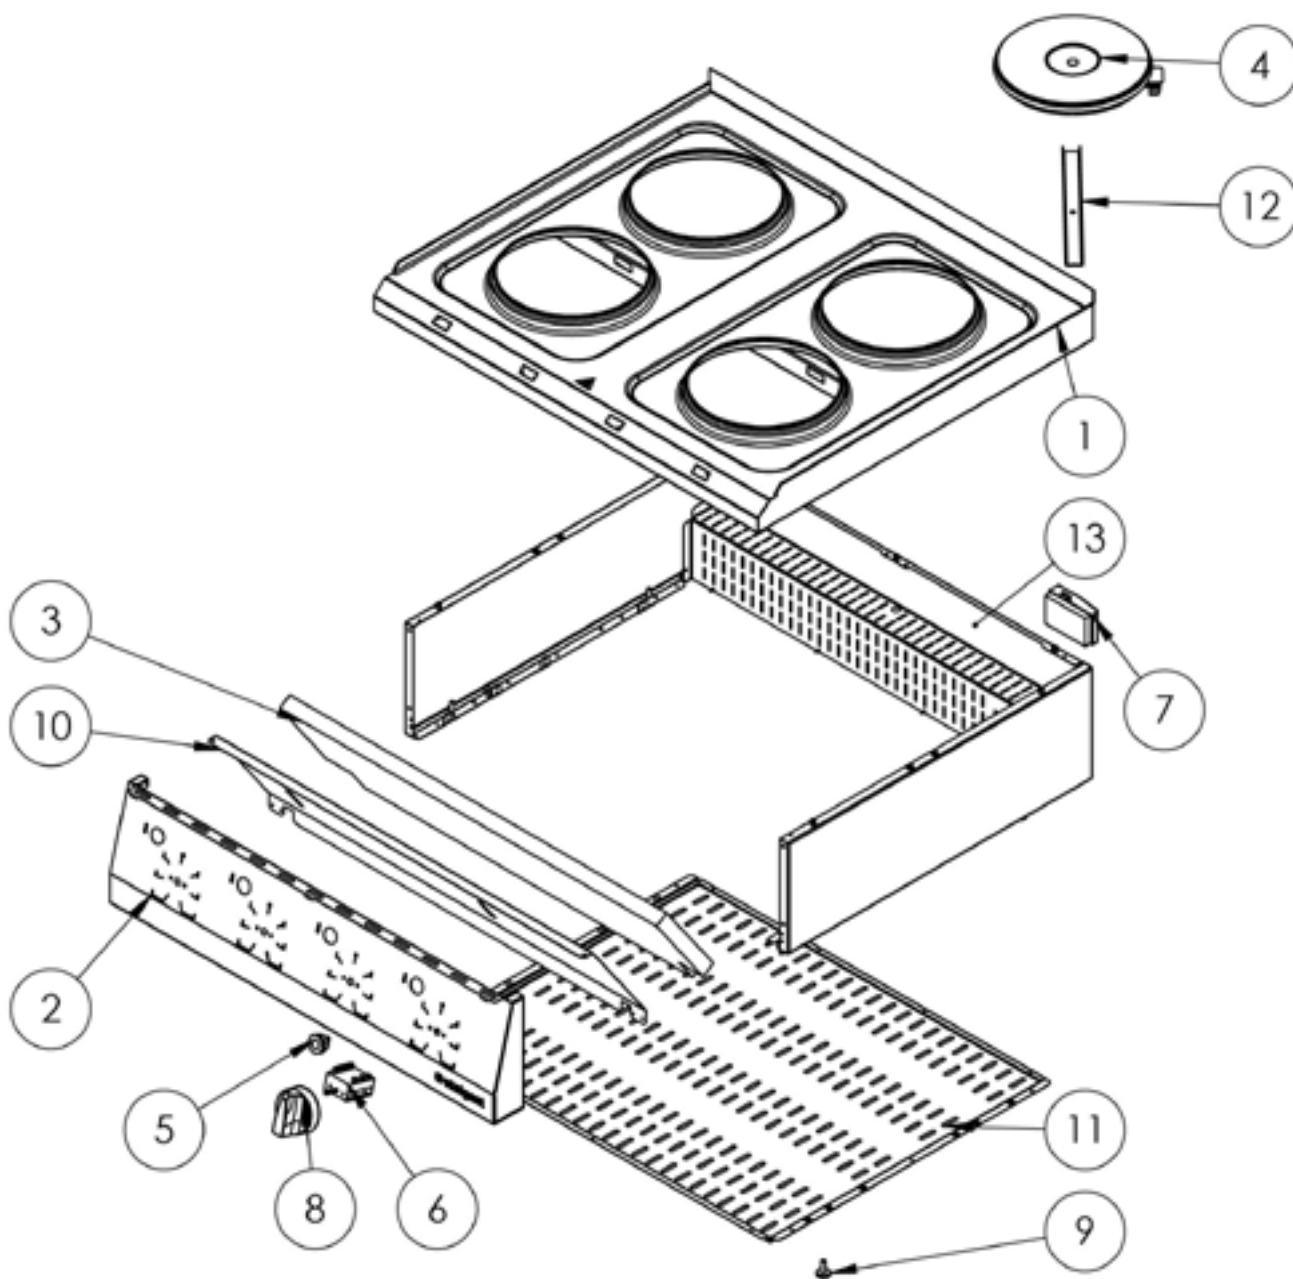

**Elektro-Kochfeld als Tischgerät Serie 700 ND - 4-Platten
(4x2,6)**

Katalog-Code: SL32410T

Teilenummer (V abb.Teilenummer vom bild)	Name	Code
V9706000V01-01	Platte	C011148
V9706000V01-02	Frontpanel	C011149
V9706000V01-03	Dämmmatte	C010954
V9706000V01-04	Heizplatte 2600W	C008154
V9706000V01-05	LED Orange Kontrollleuchte	C011146
V9706000V01-06	6 Stufen-Drehschalter	C008155
V9706000V01-07	Klemmkasten	C009003
V9706000V01-08	Stalgast-Drehknopf	C011147
V9706000V01-09	Füßchen	C010548
V9706000V01-10	Schalterabdeckung	
V9706000V01-11	Untere Abdeckung	
V9706000V01-12	Griff der Heizplatte	
V9706000V01-13	Gehäuse	