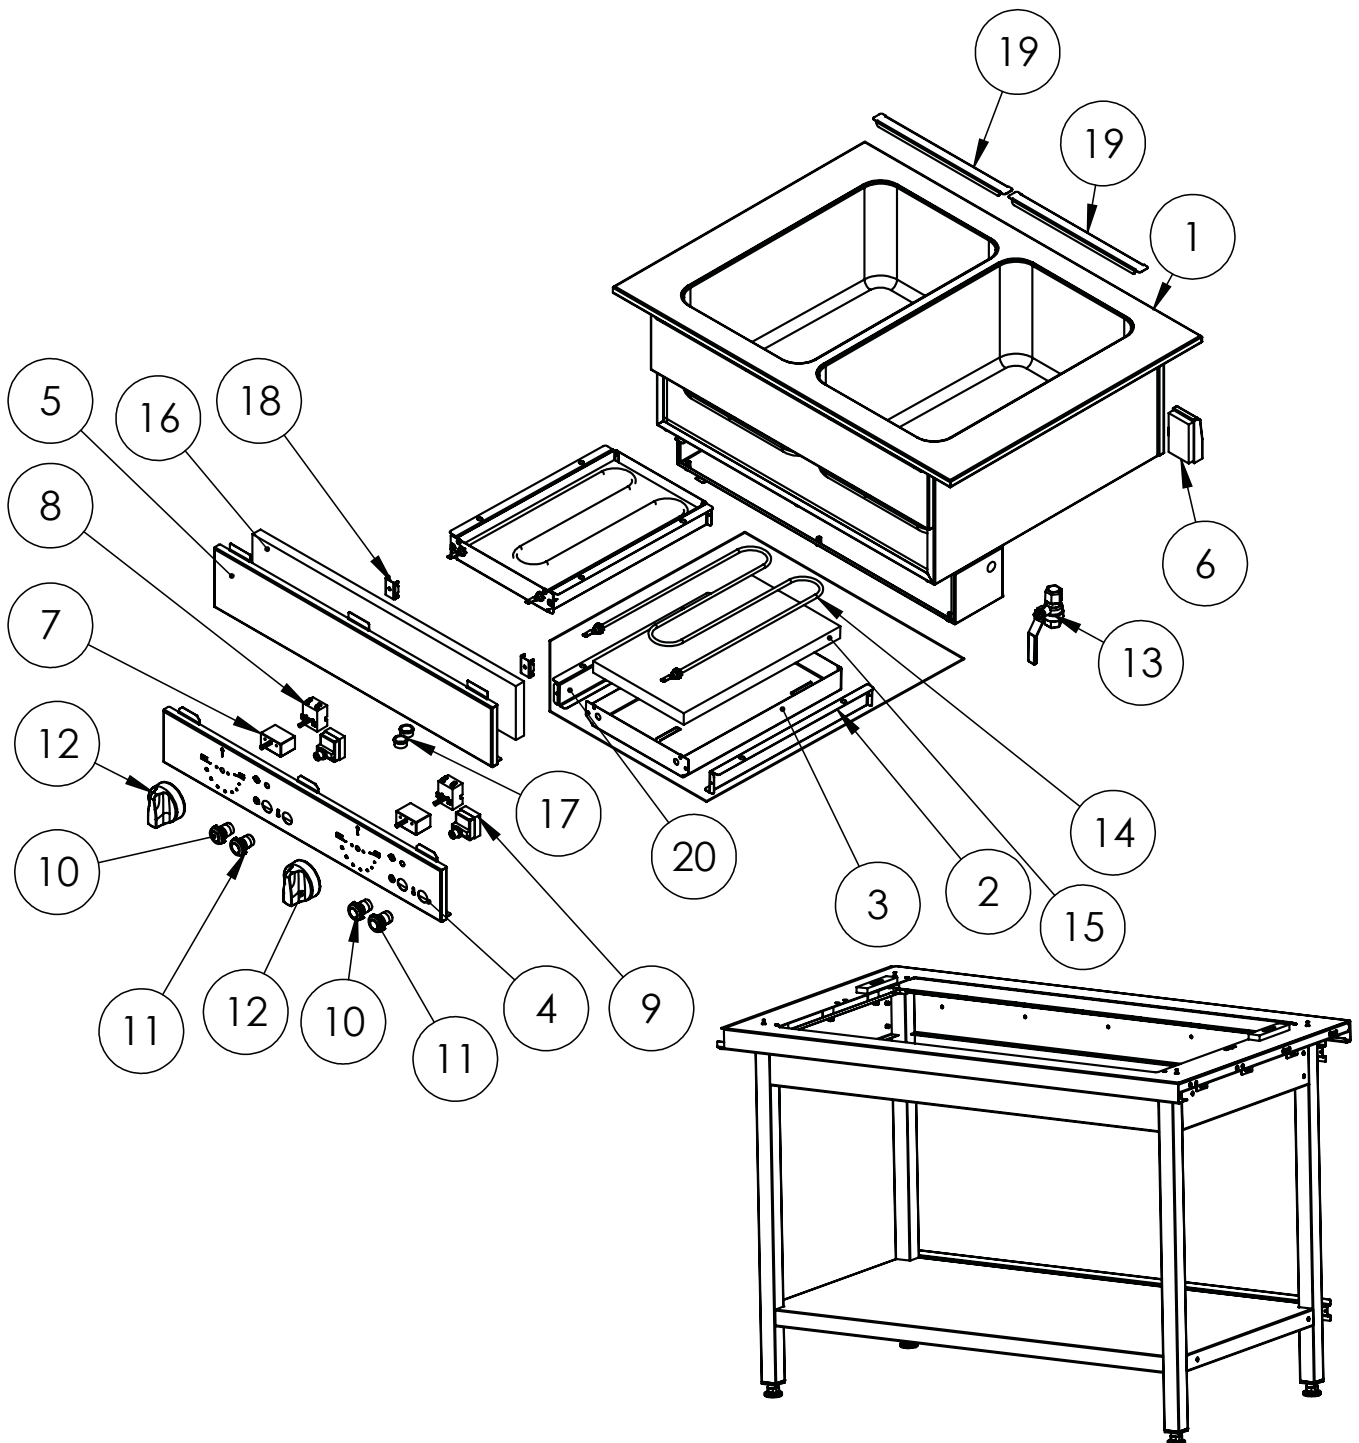

**Warmausgabe mit Bain-Marie 3x GN1/1 Einzelbecken,  
1245x750x880, Edelstahlabdeckung**
**Katalog-Code: CF12110**

<b>Teilenummer (V abb.Teilenummer vom bild)</b>	<b>Name</b>	<b>Code</b>
VST125121V02-01	Gehäuse	
VST125121V02-02	Halterung des Heizungsgehäuses	
VST125121V02-03	Heizungsgehäuse	
VST125121V02-04	Frontplatte der Steuerung	
VST125121V02-05	Frontplatte der Steuerung	
VST125121V02-06	Anschlusskasten	C009003
VST125121V02-07	Axialer Schalter	C009020
VST125121V02-08	Steuerungsthermostat	
VST125121V02-09	Sicherheitsthermostat	C008097
VST125121V02-10	Orangefarbene Lampe	C012934
VST125121V02-11	Grüne Lampe	C012933
VST125121V02-12	Stalast-Knopf	
VST125121V02-13	Kugelhahn	C009848
VST125121V02-14	Heizgerät	C008651
VST125121V02-15	Isoliermatte	C010954
VST125121V02-16	Isoliermatte	C011202
VST125121V02-17	Kabeldurchführungstülle	
VST125121V02-18	Kapillarbefestigung	
VST125121V02-19	GN-Halterung	