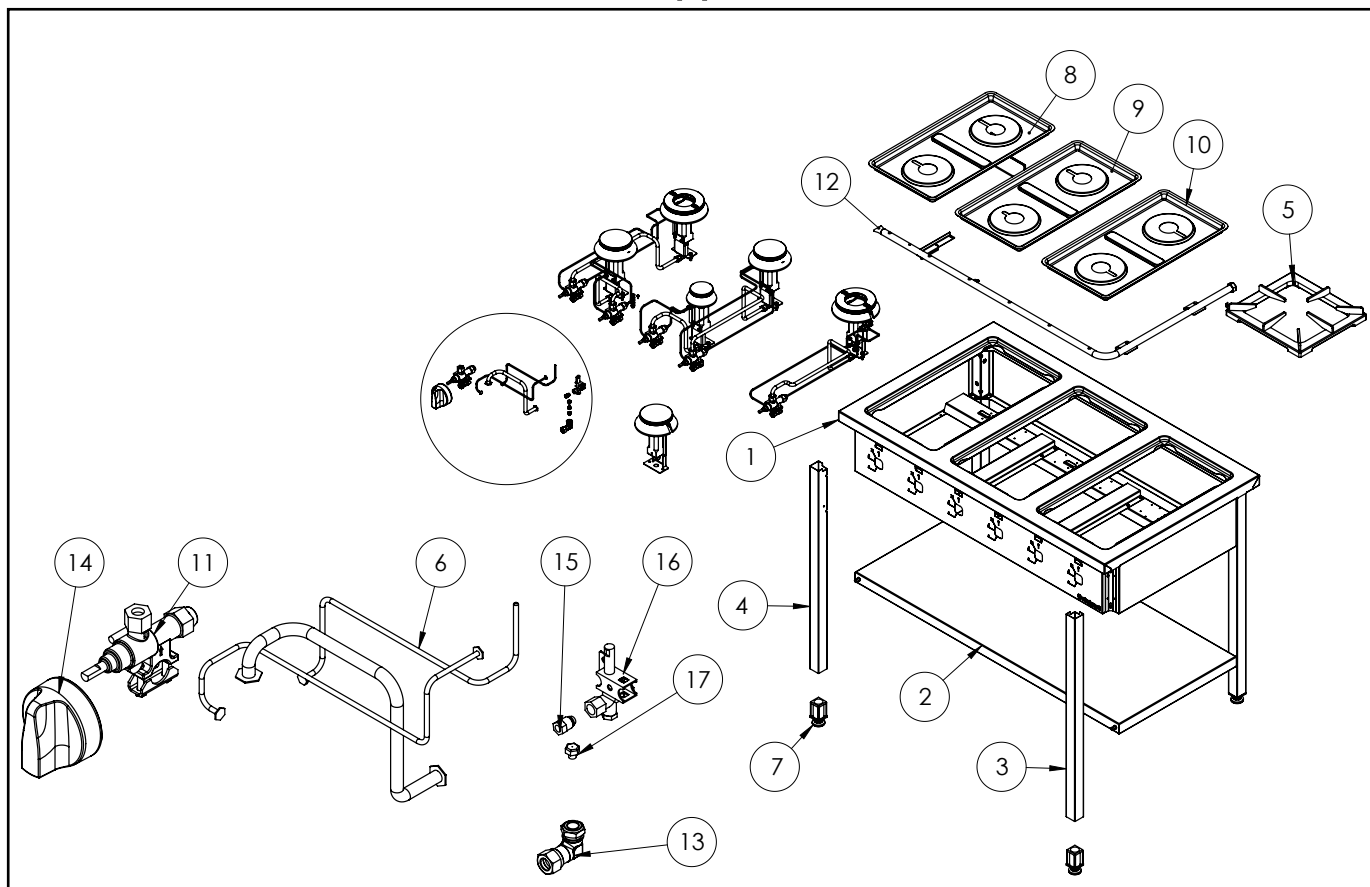

**Gasherd Serie 700 - G30, 6-Brenner (3,5+2x5+2x7+9),
1200 x 700 x 850 mm (BxTxH) zur Selbstmontage**

Katalog-Code: FS11620SP

A

B

Teilenummer (V abb.Teilenummer vom bild)	Name	Code
V978623V03-A.01	Körper	
V978623V03-A.02	Regal	
V978623V03-A.03	Rechtes Bein	
V978623V03-A.04	Linkes Bein	
V978623V03-A.05	Gitterrost 300x335	C009045
V978623V03-A.06	Thermoelement	C008081
V978623V03-A.07	Fuß 40x40	
V978623V03-A.08	Linke Schale	C010870
V978623V03-A.09	Mittlere Schale	C011160
V978623V03-A.10	Rechter Behälter	C010501
V978623V03-A.11	Ventil	C008801
V978623V03-A.12	Sammler	
V978623V03-A.13	Krümmer	C009080
V978623V03-A.14	Stalgast-Knopf fi 70	C011161
V978623V03-A.15	Mutter mit Ring	C010733
V978623V03-A.16	Zünderbrenner	C008078
V978623V03-A.17	Zünderbrennerdüse	
V978623V03-B.01	Brennergehäuse 3.5kW	C009051
V978623V03-B.02	Brennergehäuse 3.5kW	C009052
V978623V03-B.03	Einspritzdüse 3,5kW	
V978623V03-B.04	Vertikale Brennerträgerverstärkung	
V978623V03-B.05	Zünderbrennerhalterung 3,5	
V978623V03-B.06	Brennerdüse 3,5kW	C007535
V978623V03-B.07	Düsensockelhalterung	
V978623V03-B.08	Brennergehäuse 5kW	C009053
V978623V03-B.09	Brennergehäuse 5kW	C009054
V978623V03-B.10	Einspritzdüse 5kW	
V978623V03-B.11	Pilothalterung 5	C009081
V978623V03-B.12	Brennerdüse 5 kw	C007536
V978623V03-B.13	Brennergehäuse 7kW	C009040
V978623V03-B.14	Brennergehäuse 7kW	C009027
V978623V03-B.15	Einspritzdüse 7kW	
V978623V03-B.16	Zündflammenhalterung 7	
V978623V03-B.17	Brennerdüse 7 kw	C007537
V978623V03-B.18	Brennergehäuse 9kW	C009991
V978623V03-B.19	Brennergehäuse 9kW	C009992
V978623V03-B.20	Brennerkrümmer 9kW	C009059

Teilenummer (V abb. Teilenummer vom bild)	Name	Code
V978623V03-B.21	Einspritzdüse 9kW	
V978623V03-B.22	Zündflammenhalter 9kW	
V978623V03-B.23	Brennerdüse 9kW	C007108
V978623V03-B.24	Düsensockelhalterung 9	C010102