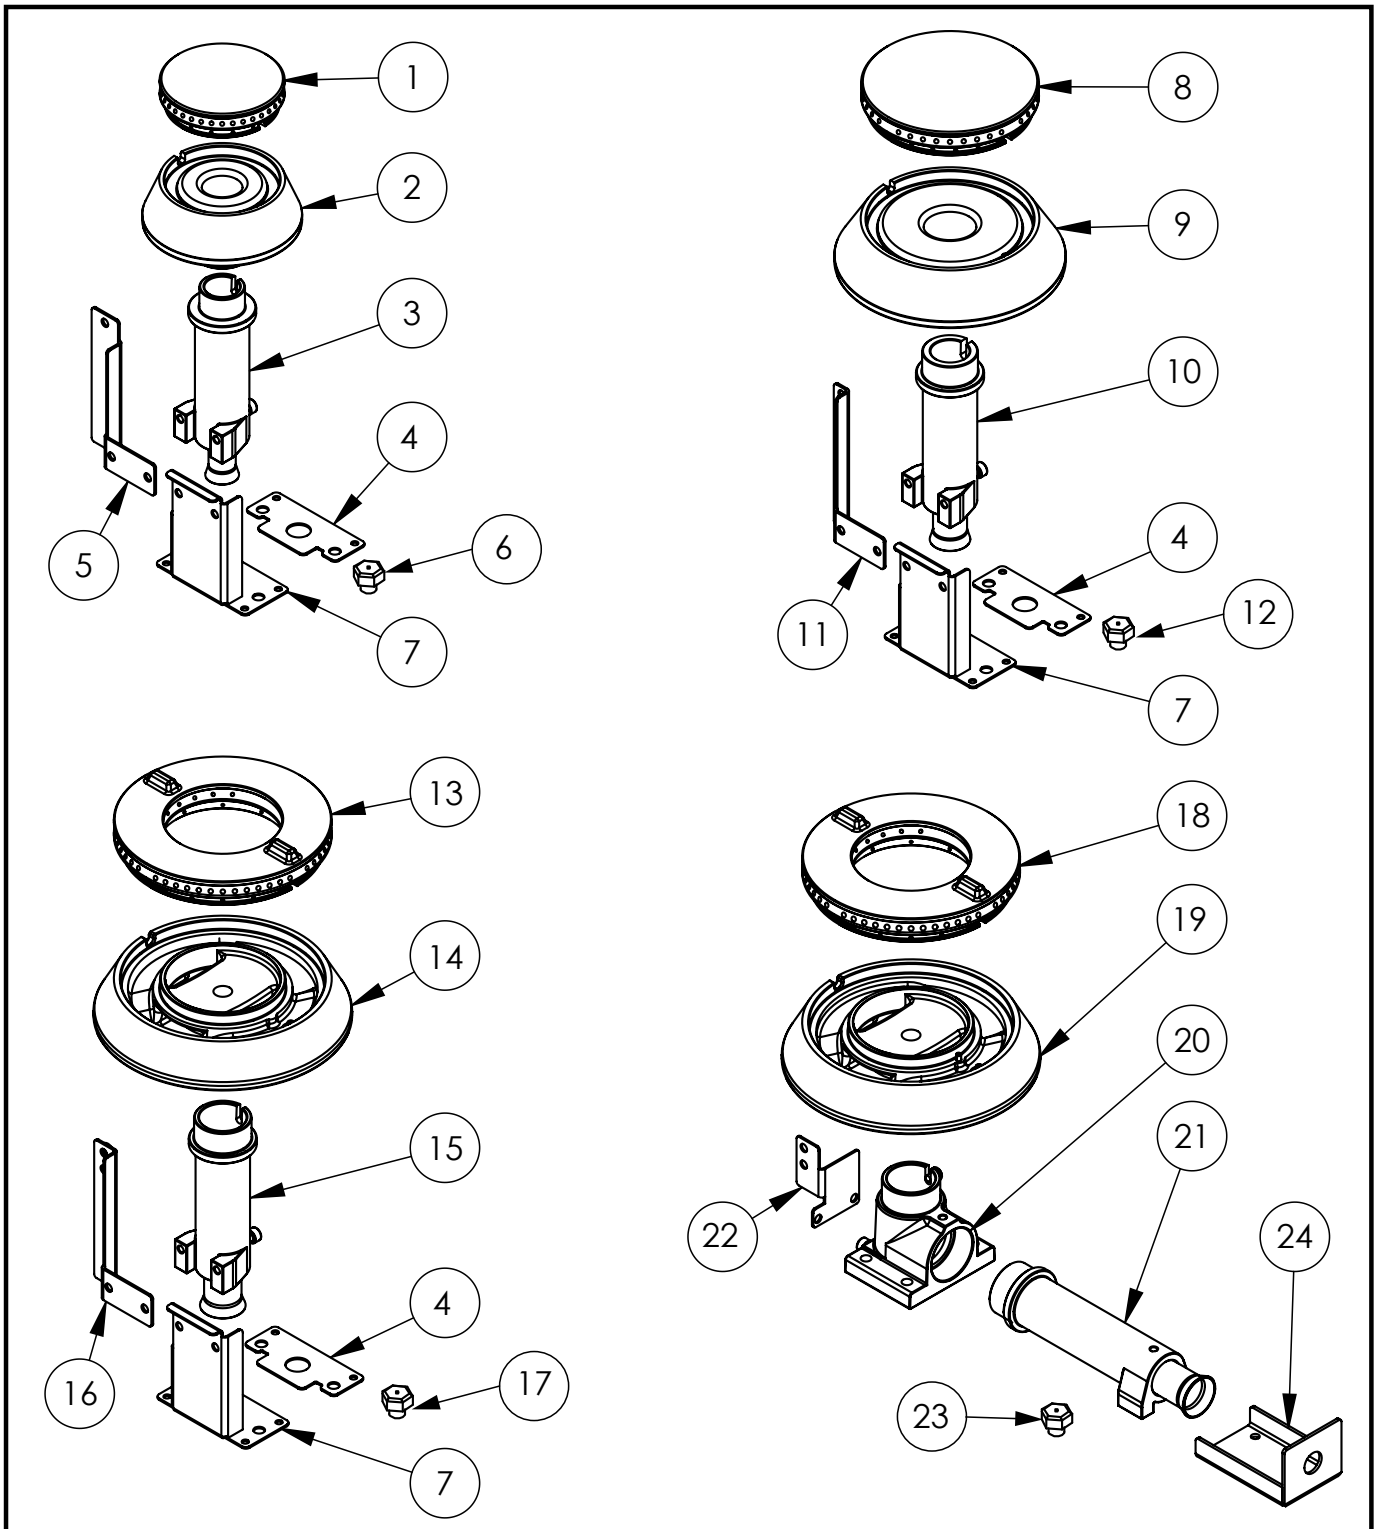

**Gasherd Serie 700 - G30, 6-Brenner (3,5+2x5+2x7+9),
1200 x 700 x 850 mm (BxTxH) zur Selbstmontage**

Katalog-Code: FS11620SP

A

B

Teilenummer (V abb.Teilenummer vom bild)	Name	Code
V978623V03-A.01	Körper	
V978623V03-A.02	Regal	
V978623V03-A.03	Rechtes Bein	
V978623V03-A.04	Linkes Bein	
V978623V03-A.05	Gitterrost 300x335	C009045
V978623V03-A.06	Thermoelement	C008081
V978623V03-A.07	Fuß 40x40	
V978623V03-A.08	Linke Schale	C010870
V978623V03-A.09	Mittlere Schale	C011160
V978623V03-A.10	Rechter Behälter	C010501
V978623V03-A.11	Ventil	C008801
V978623V03-A.12	Sammler	
V978623V03-A.13	Krümmer	C009080
V978623V03-A.14	Stalgast-Knopf fi 70	C011161
V978623V03-A.15	Mutter mit Ring	C010733
V978623V03-A.16	Zünderbrenner	C008078
V978623V03-A.17	Zünderbrennerdüse	
V978623V03-B.01	Brennergehäuse 3.5kW	C009051
V978623V03-B.02	Brennergehäuse 3.5kW	C009052
V978623V03-B.03	Einspritzdüse 3,5kW	
V978623V03-B.04	Vertikale Brennerträgerverstärkung	
V978623V03-B.05	Zünderbrennerhalterung 3,5	
V978623V03-B.06	Brennerdüse 3,5kW	C007535
V978623V03-B.07	Düsensockelhalterung	
V978623V03-B.08	Brennergehäuse 5kW	C009053
V978623V03-B.09	Brennergehäuse 5kW	C009054
V978623V03-B.10	Einspritzdüse 5kW	
V978623V03-B.11	Pilothalterung 5	C009081
V978623V03-B.12	Brennerdüse 5 kw	C007536
V978623V03-B.13	Brennergehäuse 7kW	C009040
V978623V03-B.14	Brennergehäuse 7kW	C009027
V978623V03-B.15	Einspritzdüse 7kW	
V978623V03-B.16	Zündflammenhalterung 7	
V978623V03-B.17	Brennerdüse 7 kw	C007537
V978623V03-B.18	Brennergehäuse 9kW	C009991
V978623V03-B.19	Brennergehäuse 9kW	C009992
V978623V03-B.20	Brennerkrümmer 9kW	C009059

Teilenummer (V abb. Teilenummer vom bild)	Name	Code
V978623V03-B.21	Einspritzdüse 9kW	
V978623V03-B.22	Zündflammenhalter 9kW	
V978623V03-B.23	Brennerdüse 9kW	C007108
V978623V03-B.24	Düsensockelhalterung 9	C010102