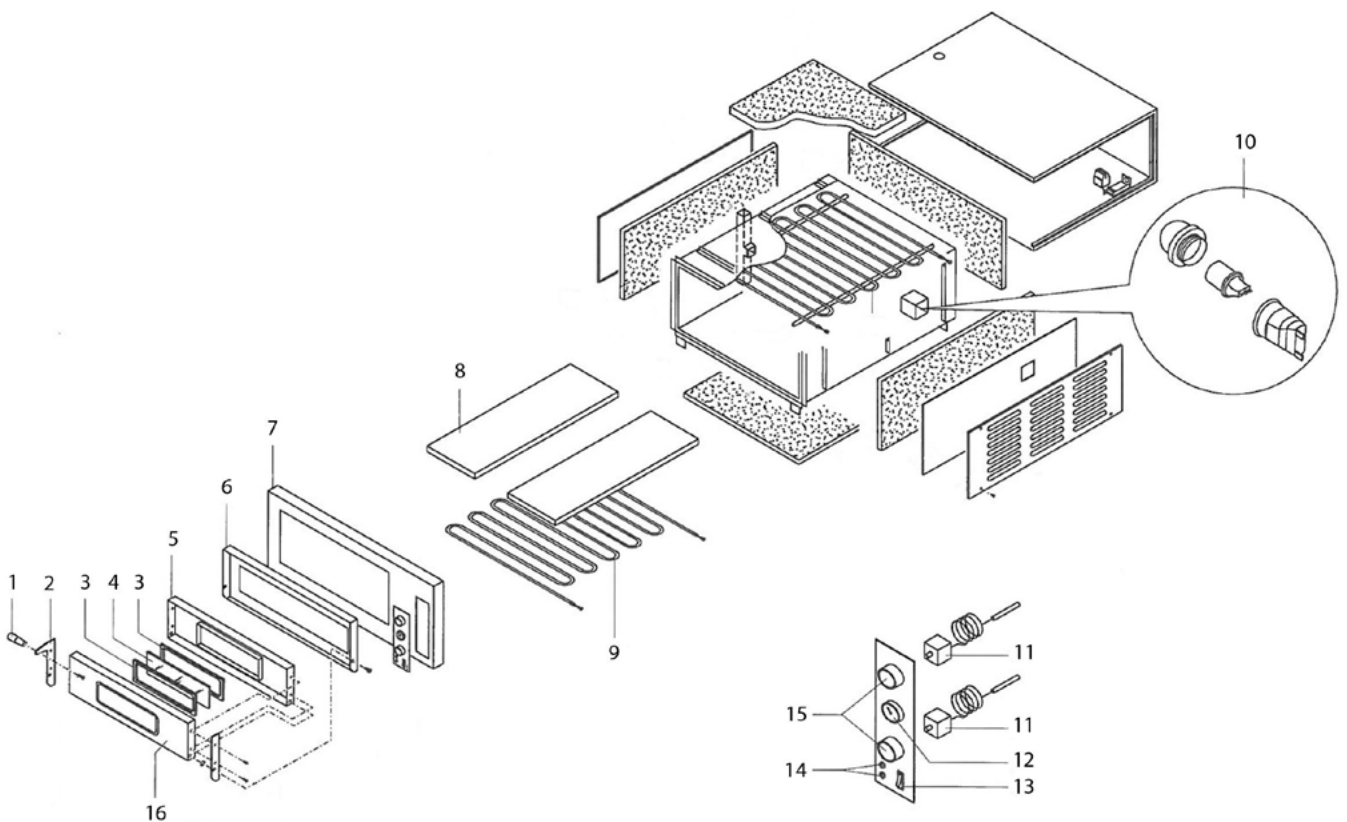

**GGF Pizzaofen mit zwei Kammern,
6 kW, 1010 x 850 x 420 mm (BxTxH)****Katalog-Code: PP0301436**

Teilenummer (V abb.Teilenummer vom bild)	Name	Code
V781421V01-01	Türgriff	C009707
V781421V01-02	Unterstützung für Griffe	
V781421V01-03	Türglasdichtung	
V781421V01-04	Türglas	
V781421V01-05	Türverkleidung innen	
V781421V01-06	Türrahmen	
V781421V01-07	Rahmen	
V781421V01-08	Feuerfester Stein	
V781421V01-09	Heizelement	
V781421V01-10	Beleuchtung	C009844
V781421V01-11	Thermostat	C000494
V781421V01-12	Thermometer	C007667
V781421V01-13	Schalter	
V781421V01-14	Kontrollleuchte	C012056
V781421V01-15	Drehknopf	C007670
V781421V01-16	Türverkleidung außen	