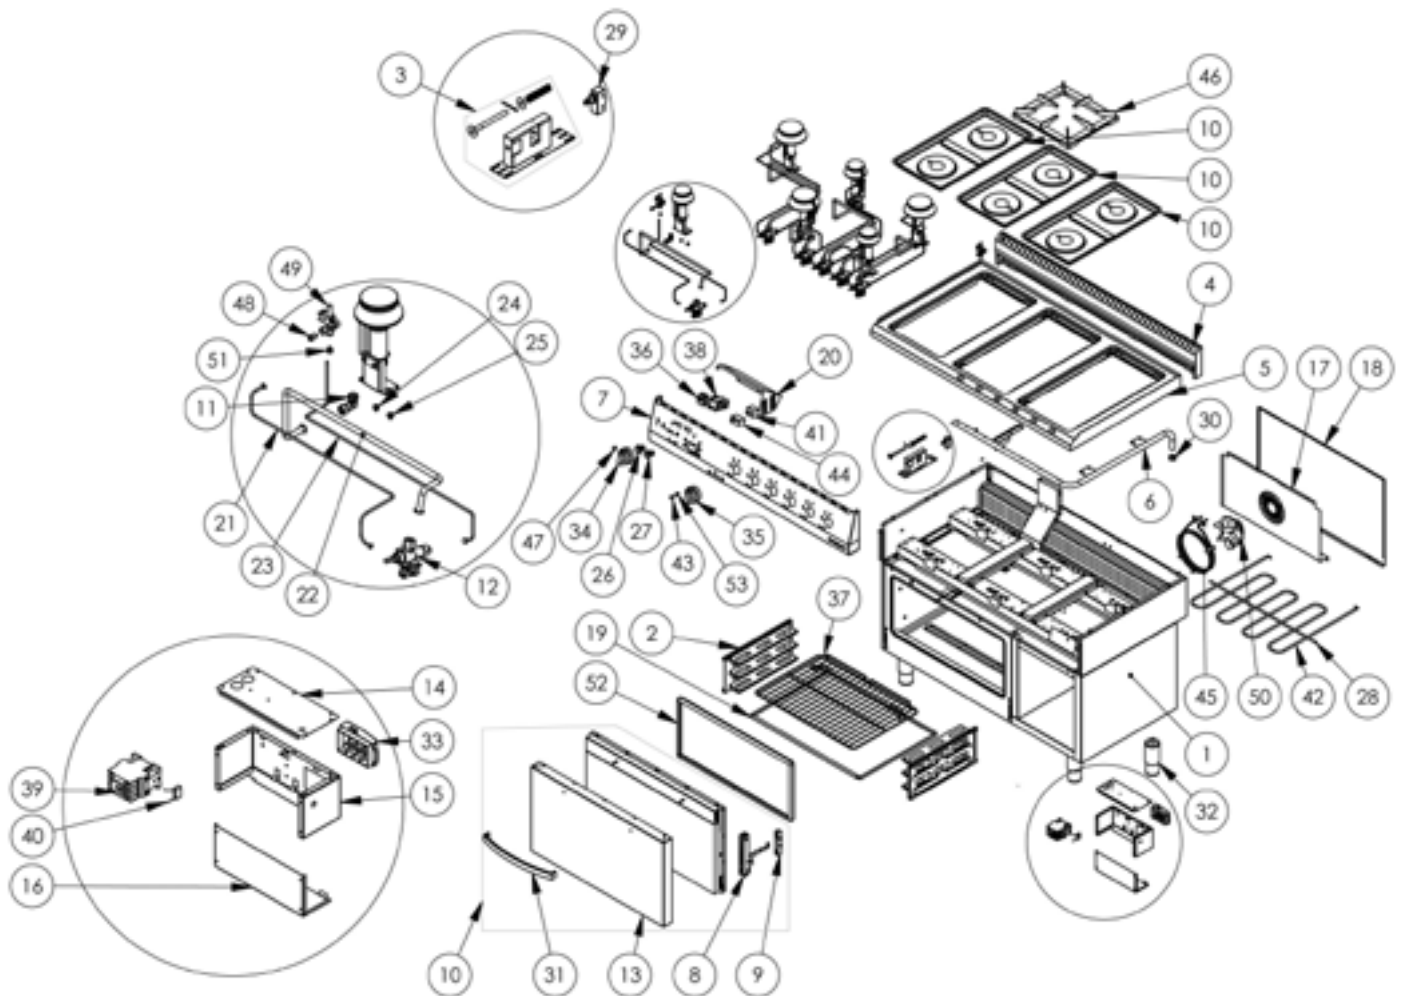

Gasherd ECO 6 Brenner mit Elektro-Heißluftofen (600 x 400 mm / GN 1/1) Serie 700 ND - G20, 6-Brenner (6x3,5 kW)
Katalog-Code: SL33644SE

Teilenummer (V abb.Teilenummer vom bild)	Name	Code
V9714410V01-01	Gehäuse	
V9714410V01-02	Rost Führungsschiene	
V9714410V01-03	Endschaltermodul	
V9714410V01-04	Entlüftung	
V9714410V01-05	Platte	
V9714410V01-06	Gassammler	
V9714410V01-07	Frontpanel	
V9714410V01-08	Backofen Scharnier	C008957
V9714410V01-09	Türscharnierrolle	
V9714410V01-10	Kochmulde des Brenners	C011160
V9714410V01-11	Ellbogen	C009080
V9714410V01-12	Ventil	C008801
V9714410V01-13	Frontplatte der Tür	
V9714410V01-14	Verbindungsbox Gehäuse	
V9714410V01-15	Verbindungsbox Gehäuse	
V9714410V01-16	Deckel	
V9714410V01-17	Ventilatorabschirmung	
V9714410V01-18	Rückwand des Schrankes	
V9714410V01-19	Platte des Backofens	
V9714410V01-20	Abdeckung	
V9714410V01-21	Kupferrohr fi 6	
V9714410V01-22	Kupferrohr fi 10	
V9714410V01-23	Düse des brenners 3,5 kw	C007108
V9714410V01-24	Gilt nicht für dieses Produktmodell	
V9714410V01-25	Grünes Kontrollleuchte	
V9714410V01-26	Thermoelement	C008081
V9714410V01-27	Orange Kontrollleuchte	
V9714410V01-28	Heizelement-Stütze	
V9714410V01-29	Endausschalter	C007045
V9714410V01-30	Kappe	
V9714410V01-31	Türgriff	C010174
V9714410V01-32	Runder Fuß	C007292
V9714410V01-33	Klemmkasten	C009003
V9714410V01-34	Drehknopf	C011147
V9714410V01-35	Stalgast-Drehknopf	C011161
V9714410V01-36	Sicherheitsthermostat 329 C	C008953