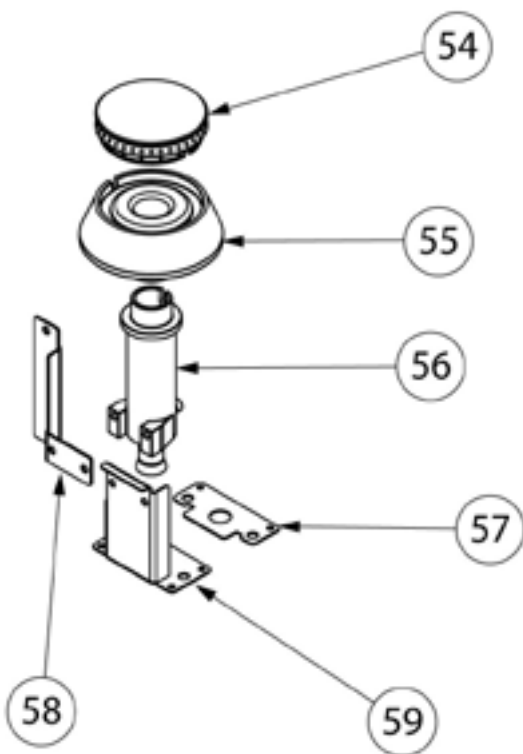

Gasherd ECO 6 Brenner mit Elektro-Heißluftofen (600 x 400 mm / GN 1/1) Serie 700 ND - G20, 6-Brenner (6x3,5 kW)
Katalog-Code: SL33644SE

Teilenummer (V abb.Teilenummer vom bild)	Name	Code
V9714410V01-01	Gehäuse	
V9714410V01-02	Rost Führungsschiene	
V9714410V01-03	Endschaltermodul	
V9714410V01-04	Entlüftung	
V9714410V01-05	Platte	
V9714410V01-06	Gassammler	
V9714410V01-07	Frontpanel	
V9714410V01-08	Backofen Scharnier	C008957
V9714410V01-09	Türscharnierrolle	
V9714410V01-10	Kochmulde des Brenners	C011160
V9714410V01-11	Ellbogen	C009080
V9714410V01-12	Ventil	C008801
V9714410V01-13	Frontplatte der Tür	
V9714410V01-14	Verbindungsbox Gehäuse	
V9714410V01-15	Verbindungsbox Gehäuse	
V9714410V01-16	Deckel	
V9714410V01-17	Ventilatorabschirmung	
V9714410V01-18	Rückwand des Schrankes	
V9714410V01-19	Platte des Backofens	
V9714410V01-20	Abdeckung	
V9714410V01-21	Kupferrohr fi 6	
V9714410V01-22	Kupferrohr fi 10	
V9714410V01-23	Düse des brenners 3,5 kw	C007108
V9714410V01-24	Gilt nicht für dieses Produktmodell	
V9714410V01-25	Grünes Kontrollleuchte	
V9714410V01-26	Thermoelement	C008081
V9714410V01-27	Orange Kontrollleuchte	
V9714410V01-28	Heizelement-Stütze	
V9714410V01-29	Endausschalter	C007045
V9714410V01-30	Kappe	
V9714410V01-31	Türgriff	C010174
V9714410V01-32	Runder Fuß	C007292
V9714410V01-33	Klemmkasten	C009003
V9714410V01-34	Drehknopf	C011147
V9714410V01-35	Stalgast-Drehknopf	C011161
V9714410V01-36	Sicherheitsthermostat 329 C	C008953