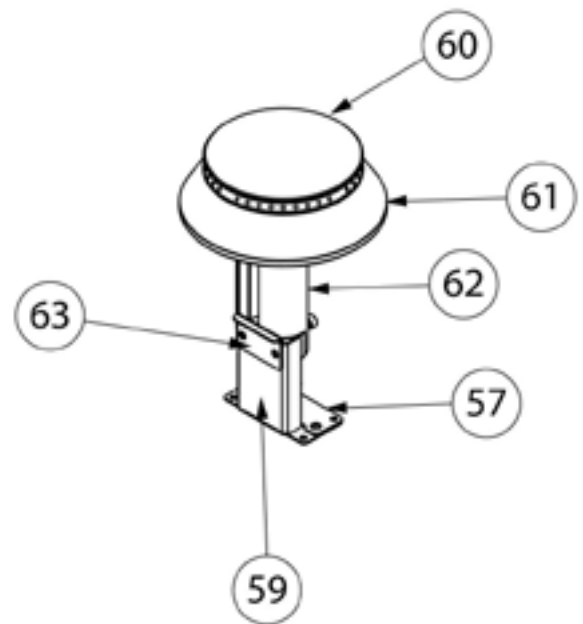

Gasherd ECO 6 Brenner mit Elektro-Heißluftofen (600 x 400 mm / GN 1/1) Serie 700 ND - G20, 6-Brenner (6x3,5 kW)
Katalog-Code: SL33644SE

Teilenummer (V abb.Teilenummer vom bild)	Name	Code
V9714410V01-01	Gehäuse	
V9714410V01-02	Rost Führungsschiene	
V9714410V01-03	Endschaltermodul	
V9714410V01-04	Entlüftung	
V9714410V01-05	Platte	
V9714410V01-06	Gassammler	
V9714410V01-07	Frontpanel	
V9714410V01-08	Backofen Scharnier	C008957
V9714410V01-09	Türscharnierrolle	
V9714410V01-10	Kochmulde des Brenners	C011160
V9714410V01-11	Ellbogen	C009080
V9714410V01-12	Ventil	C008801
V9714410V01-13	Frontplatte der Tür	
V9714410V01-14	Verbindungsbox Gehäuse	
V9714410V01-15	Verbindungsbox Gehäuse	
V9714410V01-16	Deckel	
V9714410V01-17	Ventilatorabschirmung	
V9714410V01-18	Rückwand des Schrankes	
V9714410V01-19	Platte des Backofens	
V9714410V01-20	Abdeckung	
V9714410V01-21	Kupferrohr fi 6	
V9714410V01-22	Kupferrohr fi 10	
V9714410V01-23	Düse des brenners 3,5 kw	C007108
V9714410V01-24	Gilt nicht für dieses Produktmodell	
V9714410V01-25	Grünes Kontrollleuchte	
V9714410V01-26	Thermoelement	C008081
V9714410V01-27	Orange Kontrollleuchte	
V9714410V01-28	Heizelement-Stütze	
V9714410V01-29	Endausschalter	C007045
V9714410V01-30	Kappe	
V9714410V01-31	Türgriff	C010174
V9714410V01-32	Runder Fuß	C007292
V9714410V01-33	Klemmkasten	C009003
V9714410V01-34	Drehknopf	C011147
V9714410V01-35	Stalgast-Drehknopf	C011161
V9714410V01-36	Sicherheitsthermostat 329 C	C008953