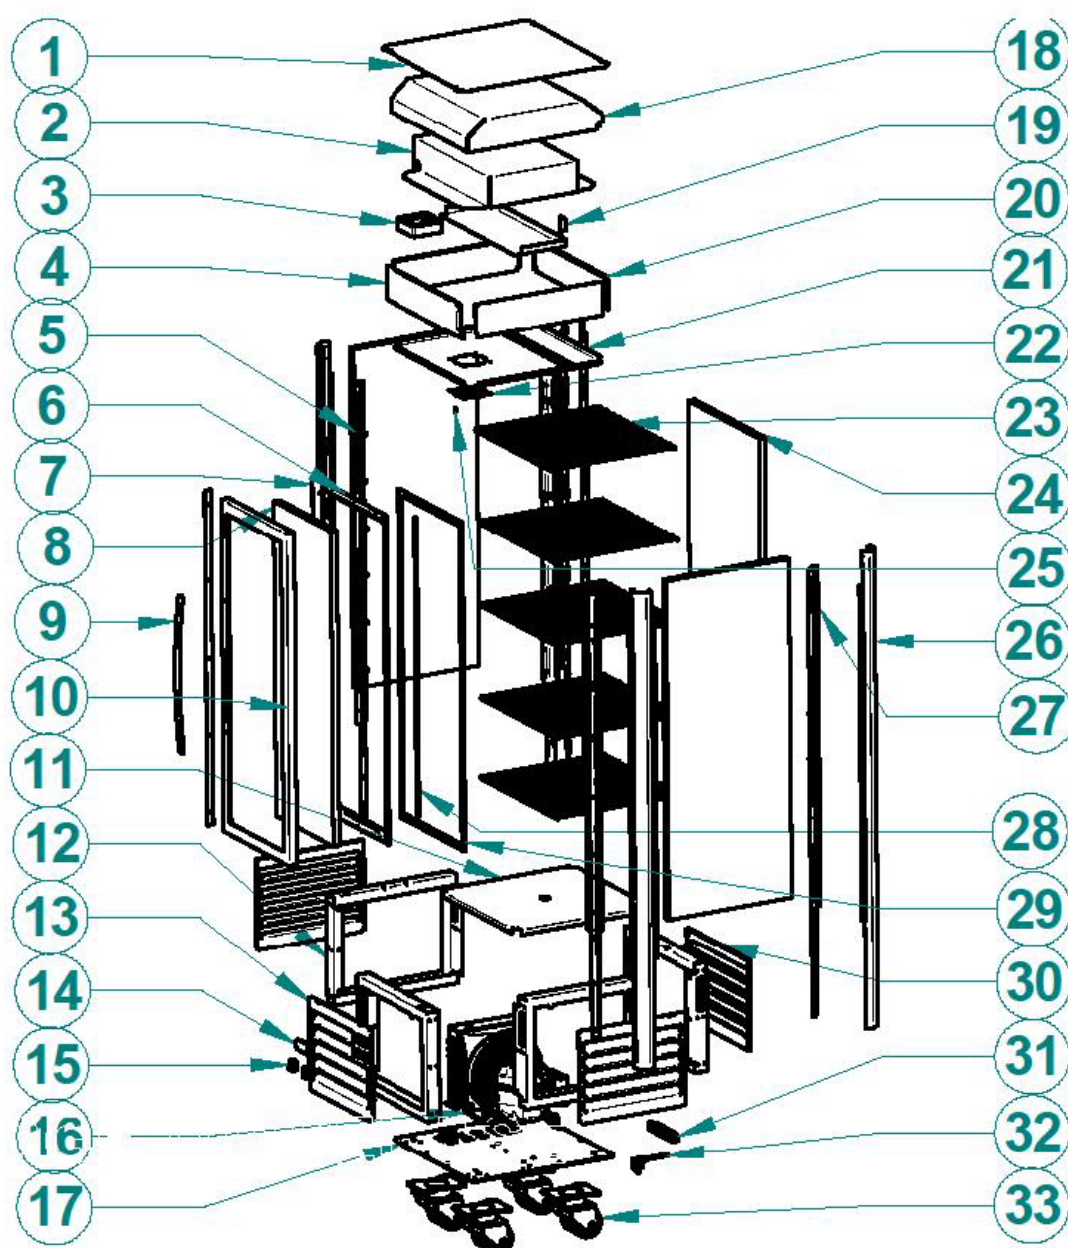

**ROLLER GRILL Präsentationsvitrine PAT4, silber,  
Abmessung 600 x 630 x 1850 mm (BxTxH)**

Katalog-Code: KT0901360

Teilenummer (V abb.Teilenummer vom bild)	Name	Code
V777450V01-01	oberes Gehäuse	
V777450V01-02	Ventilatorgehäuse	
V777450V01-03	Ventilator	C002875
V777450V01-04	Vorderseite des Gehäuses	
V777450V01-05	Linke Klammer	
V777450V01-06	Innentürrahmen	
V777450V01-07	Stütze	
V777450V01-08	Türglas	
V777450V01-09	Türgriff	
V777450V01-10	Tür	
V777450V01-11	Inneres Bodengehäuse	
V777450V01-12	Gestell	
V777450V01-13	Abdeckung	
V777450V01-14	Thermostat	C002882
V777450V01-15	Hauptschalter	C002565
V777450V01-16	Kältesatz	
V777450V01-17	Unterbau	
V777450V01-18	Gehäuse	
V777450V01-19	Kondenswasserbehälter	
V777450V01-20	Oberes Gehäuse hinten	
V777450V01-21	Abdeckung	
V777450V01-22	Lüftungsgitter	
V777450V01-23	Fach	C011458
V777450V01-24	Seitenglas	
V777450V01-25	Scharnier	
V777450V01-26	Äußere Halterung	
V777450V01-27	Unterstützung für die rechte Hand	
V777450V01-28	LED-Lampe	
V777450V01-29	Dichtung	C013694
V777450V01-30	Umschlagrückseite	
V777450V01-31	LED-Netzteil	C008521
V777450V01-32	Stromversorgungskabel	
V777450V01-33	Rad	