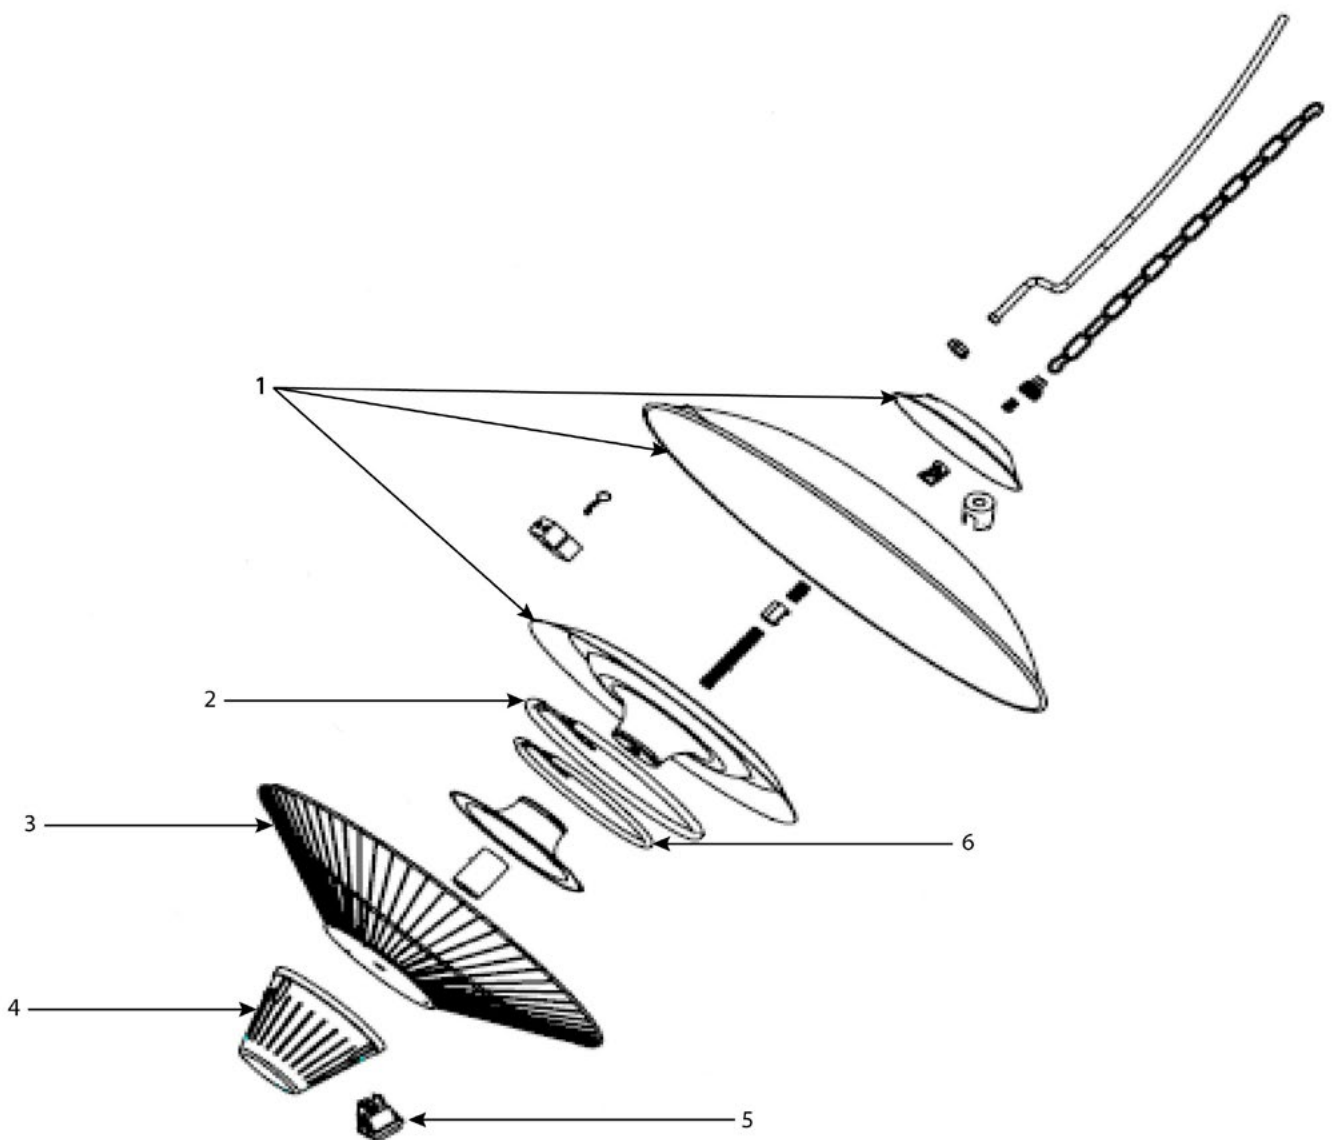

**Elektrischer Heizstrahler hängend, 1,8 kW, Ø 530 mm,
Höhe 300 mm**

Katalog-Code: CE0202001

Teilenummer (V abb.Teilenummer vom bild)	Name	Code
V692311V01-01	oberes Gehäuse	
V692311V01-02	Heizelement 1000W	C009545
V692311V01-03	Abdeckung	
V692311V01-04	Gehäuse	C009610
V692311V01-05	Schalter	C009547
V692311V01-06	Heizelement 800W	C009546