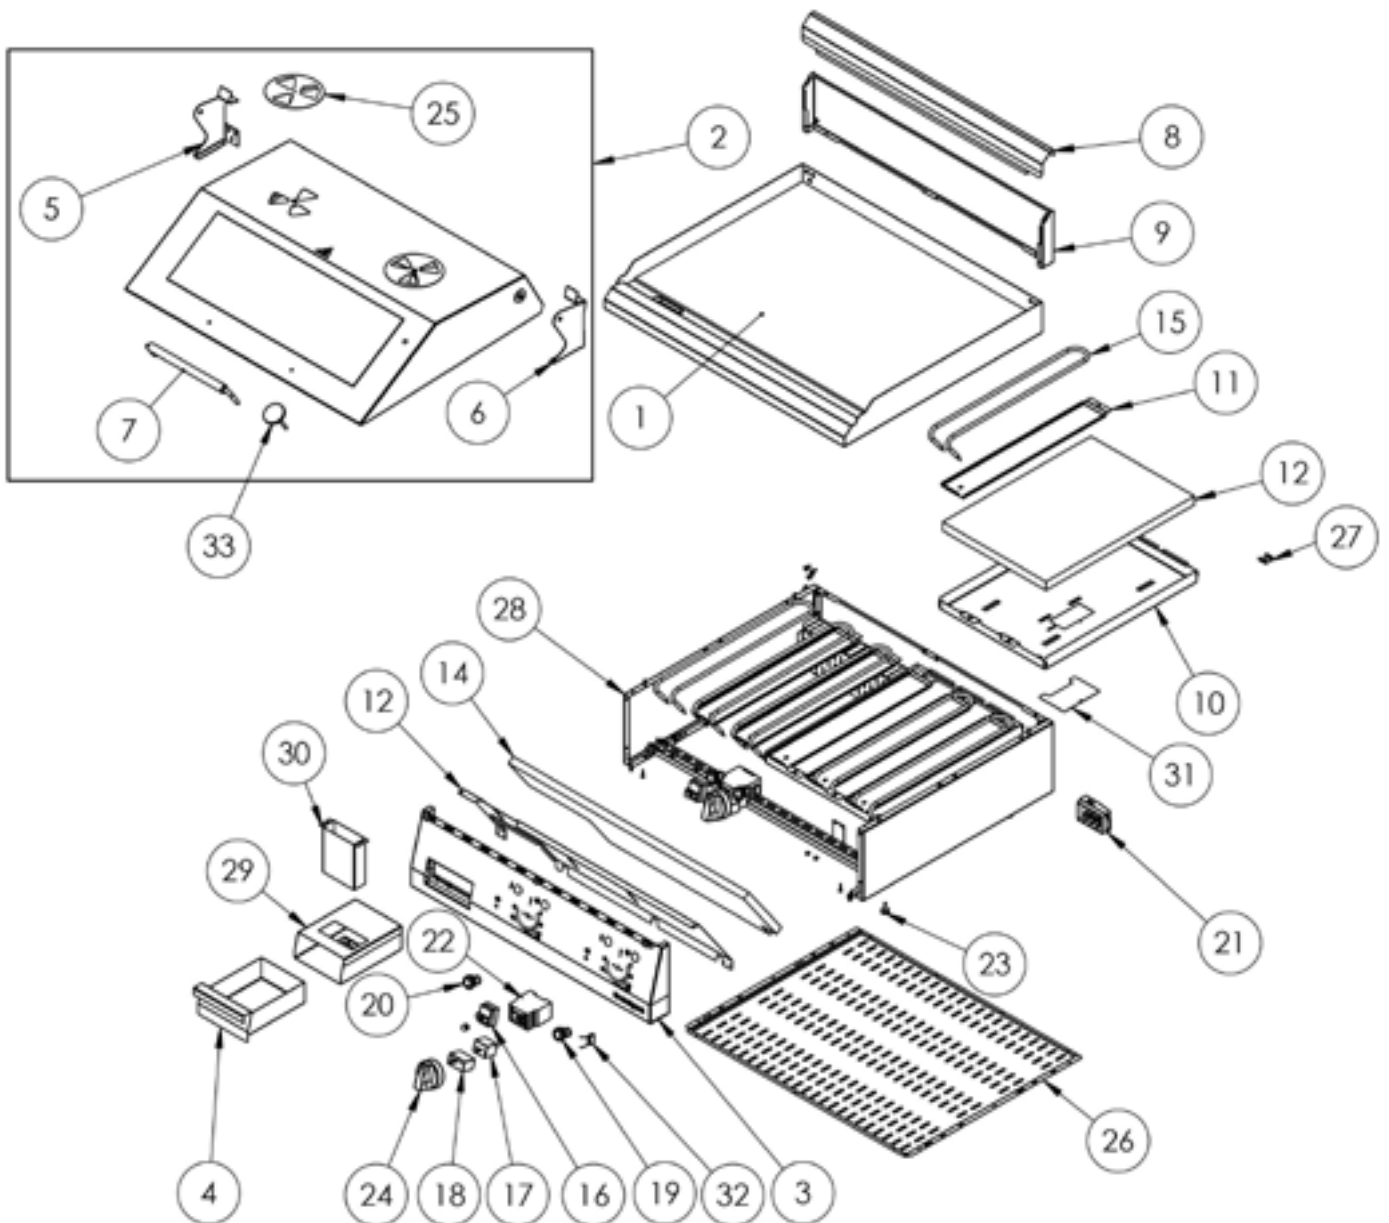

Elektro-Griddleplatte mit Haube als Tischgerät, Serie 700 ND - ½ glatt / ½ gerillt 800x700x430 mm
Katalog-Code: SL360425T

Teilenummer (V abb. Teilenummer vom bild)	Name	Code
V9731390V01-01	Grillplatte glatt / gerillt 800	
V9731390V01-02	Grillplatte Abdeckung	
V9731390V01-03	Frontpanel	
V9731390V01-04	Behälter	C011198
V9731390V01-05	linkes Scharnier	
V9731390V01-06	rechtes Scharnier	
V9731390V01-07	Griff für den Deckel	
V9731390V01-08	Entlüftung-abschirmung	
V9731390V01-09	Entlüftung-Unterbau	
V9731390V01-10	Heizungsgehäuse	
V9731390V01-11	Heizungsklemme	
V9731390V01-12	Schalterabdeckung	
V9731390V01-13	Heizungsdämmmatte	C010954
V9731390V01-14	Paneldämmmatte	
V9731390V01-15	Heizung	C009122
V9731390V01-16	Sicherheitsthermostat	C008953
V9731390V01-17	Verdampferthermostat	C005517
V9731390V01-18	Drehschalter	C009020
V9731390V01-19	Grünes Kontrollleuchte	C011185
V9731390V01-20	Orange Kontrollleuchte	C011146
V9731390V01-21	Klemmkasten	C009003
V9731390V01-22	Schütz	C008045
V9731390V01-23	Füßchen	C010548
V9731390V01-24	Stalgast-Drehknopf	C011147
V9731390V01-25	Verschluss	
V9731390V01-26	Untere Abdeckung	
V9731390V01-27	Kapillare Befestigung	
V9731390V01-28	Gehäuse	
V9731390V01-29	Behälter Abdeckung	
V9731390V01-30	Entwässern	
V9731390V01-31	Abdeckung	
V9731390V01-32	Papierkondensator X5	
V9731390V01-33	Thermometer	C010990