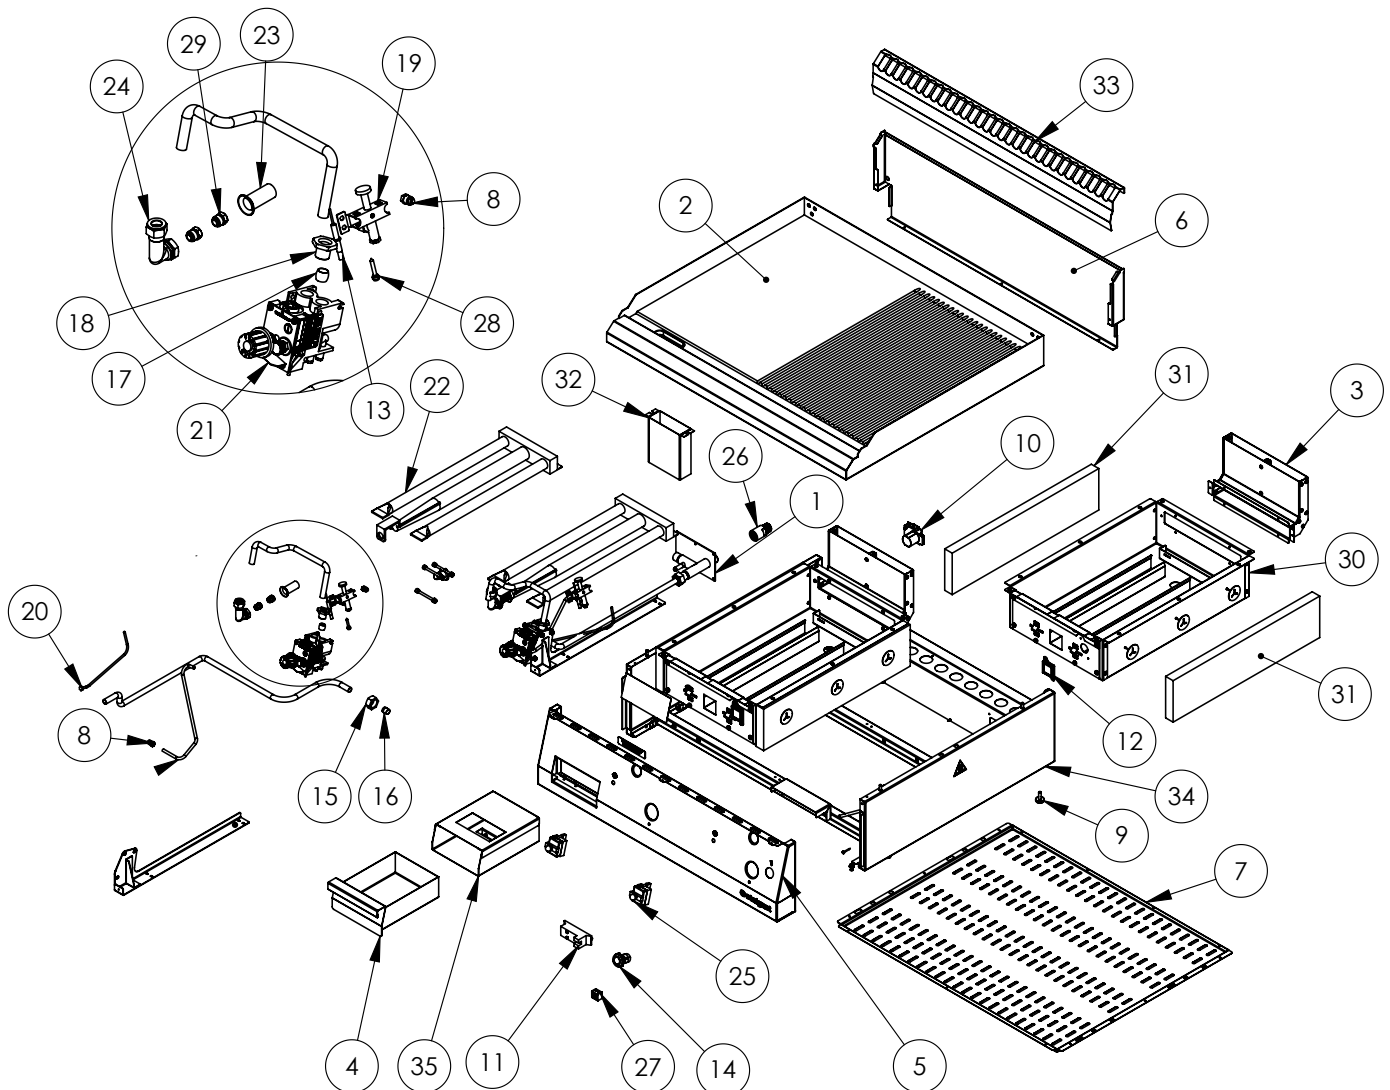

**Gas-Griddleplatte als Tischgerät, Serie 700 ND - ½ glatt /  
½ gerillt 800x700x250 mm**
**Katalog-Code: SL3722TE**

Teilenummer (V abb.Teilenummer vom bild)	Name	Code
V9731310V03-01	Grill-Kollektor	
V9731310V03-02	Glatt geriffelte Grillplatte 800	
V9731310V03-03	Schornstein eines Gasgrills	
V9731310V03-04	Mülleimer	
V9731310V03-05	Frontplatte	C014262
V9731310V03-06	Kaminsockel	
V9731310V03-07	Unterer Deckel	
V9731310V03-08	Mutter mit Ring M10x1 fi6	
V9731310V03-09	Fuß 20xM06x20 465584	
V9731310V03-10	Abzweigdose KADO2/3	
V9731310V03-11	Stromerzeuger	
V9731310V03-12	Masche	
V9731310V03-13	Elektrode	
V9731310V03-14	Monostabiler Schalter 120st.C	
V9731310V03-15	Mutter M20x1,5 12mm Rohr	
V9731310V03-16	Muffe für Rohr Ø 12mm	
V9731310V03-17	Buchse für Rohr Ø 12mm	
V9731310V03-18	Hülsenmutter 12mm	
V9731310V03-19	Panflammen-Pilot	
V9731310V03-20	Thermoelement 270	
V9731310V03-21	Ventil	C013779
V9731310V03-22	Grill-Brenner	
V9731310V03-23	Luftregler	
V9731310V03-24	Brennerkrümmer	
V9731310V03-25	Sicherheitsthermostat 360st.C	
V9731310V03-26	Ermäßigung	
V9731310V03-27	Keramik-Würfel	
V9731310V03-28	Zündbrennerdüse	
V9731310V03-29	Brennerdüse - Haupt	
V9731310V03-30	Brennerschale	
V9731310V03-31	Isolierung 25mm 490x120	
V9731310V03-32	Entwässerung	
V9731310V03-33	Abdeckung des Kamins	
V9731310V03-34	Körper	
V9731310V03-35	Containergehäuse	