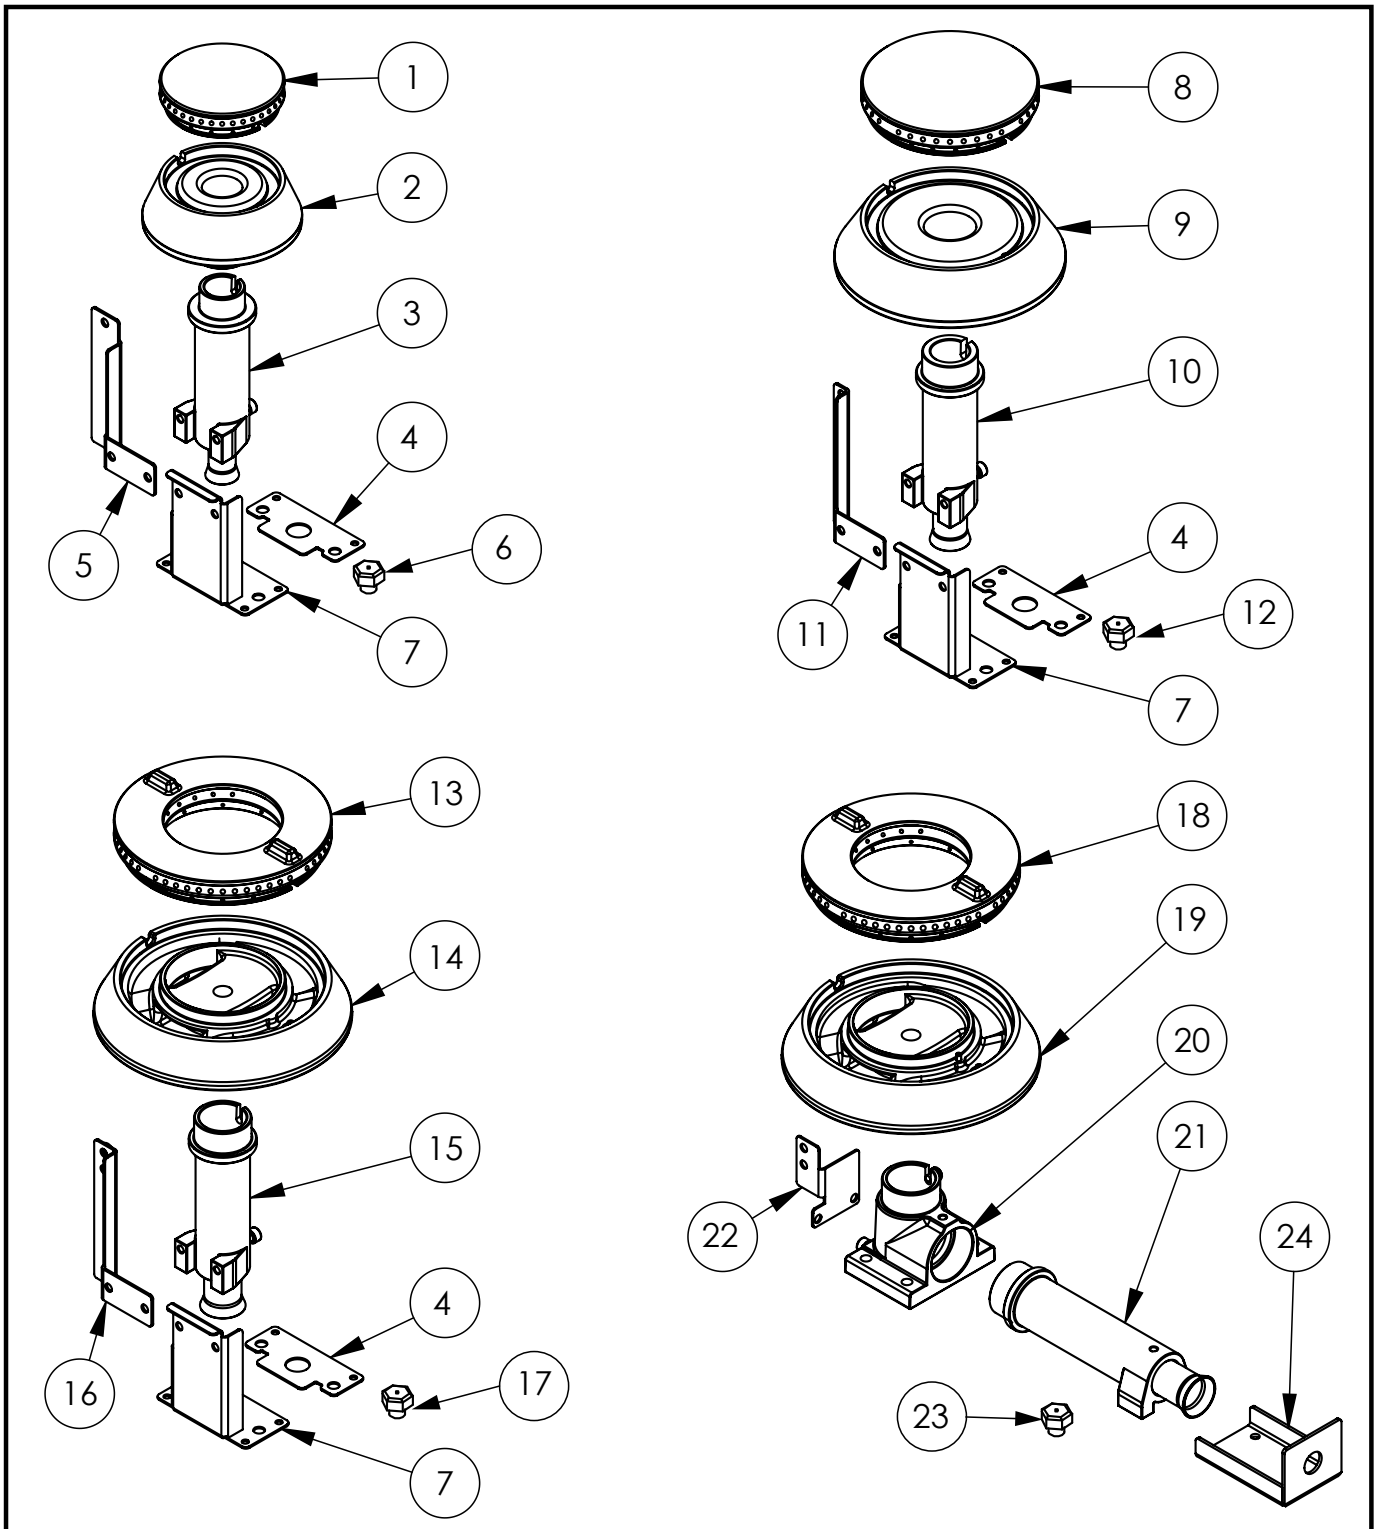

**Gasherd Serie 700 - G20, 4-Brenner (3,5+5+2x7),
800 x 700 x 850 mm (BxTxH) zur Selbstmontage**

Katalog-Code: FS11420SE

A

B

Teilenummer (V abb.Teilenummer vom bild)	Name	Code
V978521V03-A.01	Körper	
V978521V03-A.02	Regal	
V978521V03-A.03	Rechtes Bein	
V978521V03-A.04	Linkes Bein	
V978521V03-A.05	Gitterrost 300x335	C009045
V978521V03-A.06	Thermoelement	C008081
V978521V03-A.07	Fuß 40x40	
V978521V03-A.08	Linke Schale	C010871
V978521V03-A.09	Gilt nicht für dieses Produktmodell	
V978521V03-A.10	Rechtsseitiges Becken	C010870
V978521V03-A.11	Ventil	C008801
V978521V03-A.12	Sammler	
V978521V03-A.13	Krümmer	C009080
V978521V03-A.14	Stalgast-Knopf fi 70	C011161
V978521V03-A.15	Mutter mit Ring	C010733
V978521V03-A.16	Zünderbrenner	C008078
V978521V03-A.17	Zünderbrennerdüse	C010906
V978521V03-B.01	Brennergehäuse 3.5kW	C009051
V978521V03-B.02	Brennergehäuse 3.5kW	C009052
V978521V03-B.03	Einspritzdüse 3,5kW	
V978521V03-B.04	Vertikale Brennerträgerverstärkung	
V978521V03-B.05	Zünderbrennerhalterung 3,5	
V978521V03-B.06	Brennerdüse 3,5kW	C007108
V978521V03-B.07	Düsensockelhalterung	
V978521V03-B.08	Brennergehäuse 5kW	C009053
V978521V03-B.09	Brennergehäuse 5kW	C009054
V978521V03-B.10	Einspritzdüse 5kW	
V978521V03-B.11	Pilothalterung 5	C009081
V978521V03-B.12	Brennerdüse 5 kw	C006358
V978521V03-B.13	Brennergehäuse 7kW	C009040
V978521V03-B.14	Brennergehäuse 7kW	C009027
V978521V03-B.15	Einspritzdüse 7kW	
V978521V03-B.16	Zündflammenhalterung 7	
V978521V03-B.17	Brennerdüse 7 kw	C007720
V978521V03-B.18	Gilt nicht für dieses Produktmodell	
V978521V03-B.19	Gilt nicht für dieses Produktmodell	
V978521V03-B.20	Gilt nicht für dieses Produktmodell	

Teilenummer (V abb. Teilenummer vom bild)	Name	Code
V978521V03-B.21	Gilt nicht für dieses Produktmodell	
V978521V03-B.22	Gilt nicht für dieses Produktmodell	
V978521V03-B.23	Gilt nicht für dieses Produktmodell	
V978521V03-B.24	Gilt nicht für dieses Produktmodell	