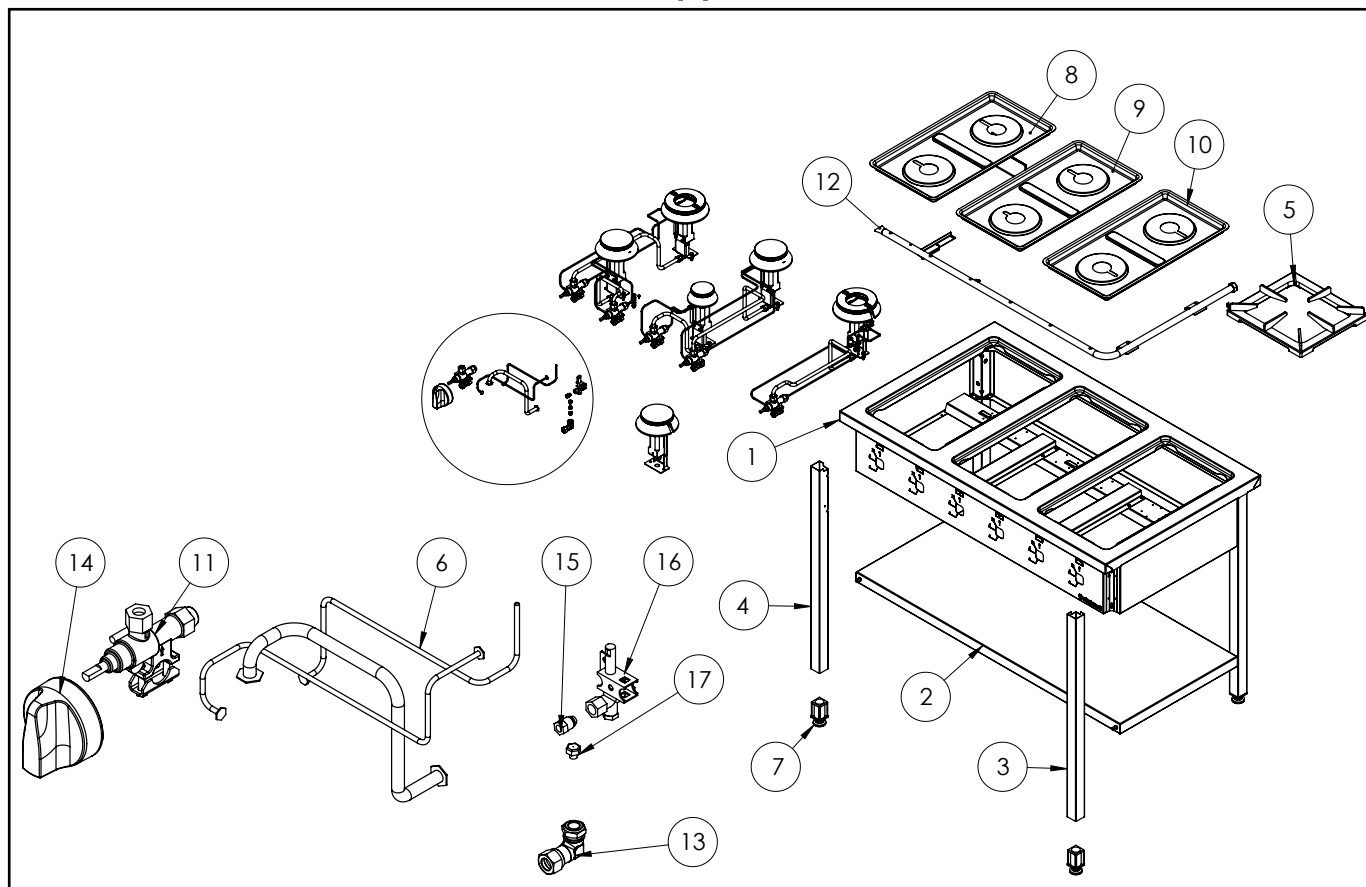

**Gasherd Serie 700 - G20, 4-Brenner (3,5+5+2x7),
800 x 700 x 850 mm (BxTxH) zur Selbstmontage**

Katalog-Code: FS11420SE

A

B

Teilenummer (V abb.Teilenummer vom bild)	Name	Code
V978521V03-A.01	Körper	
V978521V03-A.02	Regal	
V978521V03-A.03	Rechtes Bein	
V978521V03-A.04	Linkes Bein	
V978521V03-A.05	Gitterrost 300x335	C009045
V978521V03-A.06	Thermoelement	C008081
V978521V03-A.07	Fuß 40x40	
V978521V03-A.08	Linke Schale	C010871
V978521V03-A.09	Gilt nicht für dieses Produktmodell	
V978521V03-A.10	Rechtsseitiges Becken	C010870
V978521V03-A.11	Ventil	C008801
V978521V03-A.12	Sammler	
V978521V03-A.13	Krümmer	C009080
V978521V03-A.14	Stalgast-Knopf fi 70	C011161
V978521V03-A.15	Mutter mit Ring	C010733
V978521V03-A.16	Zünderbrenner	C008078
V978521V03-A.17	Zünderbrennerdüse	C010906
V978521V03-B.01	Brennergehäuse 3.5kW	C009051
V978521V03-B.02	Brennergehäuse 3.5kW	C009052
V978521V03-B.03	Einspritzdüse 3,5kW	
V978521V03-B.04	Vertikale Brennerträgerverstärkung	
V978521V03-B.05	Zünderbrennerhalterung 3,5	
V978521V03-B.06	Brennerdüse 3,5kW	C007108
V978521V03-B.07	Düsensockelhalterung	
V978521V03-B.08	Brennergehäuse 5kW	C009053
V978521V03-B.09	Brennergehäuse 5kW	C009054
V978521V03-B.10	Einspritzdüse 5kW	
V978521V03-B.11	Pilothalterung 5	C009081
V978521V03-B.12	Brennerdüse 5 kw	C006358
V978521V03-B.13	Brennergehäuse 7kW	C009040
V978521V03-B.14	Brennergehäuse 7kW	C009027
V978521V03-B.15	Einspritzdüse 7kW	
V978521V03-B.16	Zündflammenhalterung 7	
V978521V03-B.17	Brennerdüse 7 kw	C007720
V978521V03-B.18	Gilt nicht für dieses Produktmodell	
V978521V03-B.19	Gilt nicht für dieses Produktmodell	
V978521V03-B.20	Gilt nicht für dieses Produktmodell	

Teilenummer (V abb. Teilenummer vom bild)	Name	Code
V978521V03-B.21	Gilt nicht für dieses Produktmodell	
V978521V03-B.22	Gilt nicht für dieses Produktmodell	
V978521V03-B.23	Gilt nicht für dieses Produktmodell	
V978521V03-B.24	Gilt nicht für dieses Produktmodell	