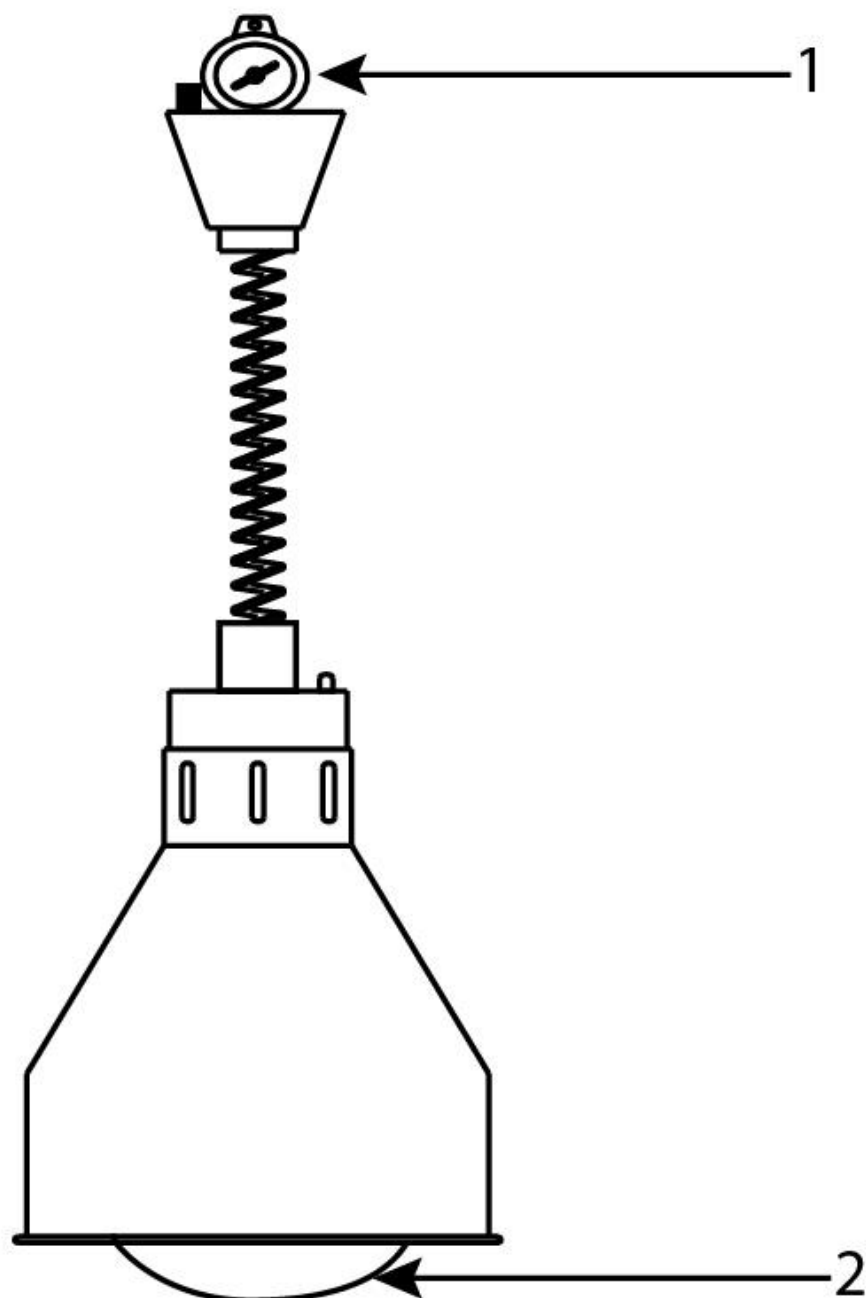

**Wärmelampe zur Deckenbefestigung, schwarz, 0,25 kW,
Ø 173 mm**

Katalog-Code: BB0105002

Teilenummer (V abb.Teilenummer vom bild)	Name	Code
V692601V01-01	Absenkmechanismus	C009810
V692601V01-02	Glühbirne	C009308