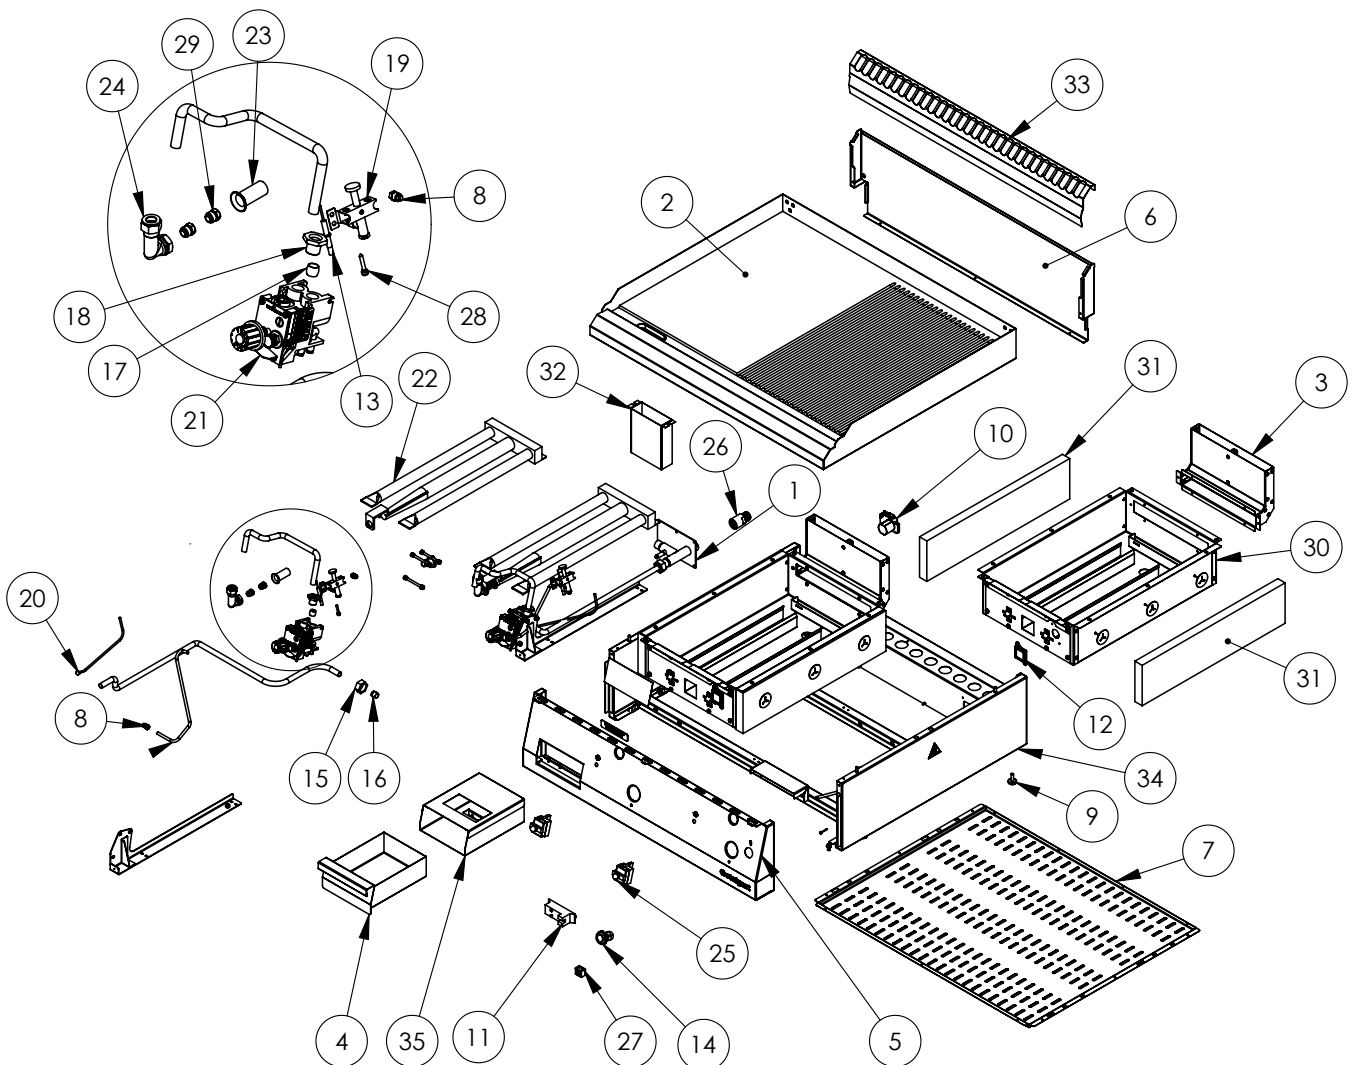

**Gas-Griddleplatte als Tischgerät, Serie 700 ND - glatt  
400x700x250 mm****Katalog-Code: SL3710TE**

Teilenummer (V abb. Teilenummer vom bild)	Name	Code
V9730110V03-01	Grill-Kollektor	
V9730110V03-02	Glatte Grillplatte 400	
V9730110V03-03	Schornstein eines Gasgrills	
V9730110V03-04	Mülleimer	
V9730110V03-05	Frontplatte	
V9730110V03-06	Kaminsockel	
V9730110V03-07	Unterer Deckel	
V9730110V03-08	Mutter mit Ring M10x1 fi6	
V9730110V03-09	Fuß 20xM06x20 465584	
V9730110V03-10	Abzweigdose KADO2/3	
V9730110V03-11	Stromerzeuger	
V9730110V03-12	Masche	
V9730110V03-13	Elektrode	
V9730110V03-14	Monostabiler Schalter 120st.C	
V9730110V03-15	Mutter M20x1,5 12mm Rohr	
V9730110V03-16	Muffe für Rohr 12mm Durchmesser	
V9730110V03-17	Muffe für Rohr 12mm Durchmesser	
V9730110V03-18	Hülsenmutter 12mm	
V9730110V03-19	Panflammen-Pilot	
V9730110V03-20	Thermoelement 270	
V9730110V03-21	Ventil	
V9730110V03-22	Grill-Brenner	
V9730110V03-23	Luftregler	
V9730110V03-24	Brennerkrümmer	
V9730110V03-25	Sicherheitsthermostat 360st.C	
V9730110V03-26	Ermäßigung	
V9730110V03-27	Keramik-Würfel	
V9730110V03-28	Zündbrennerdüse	
V9730110V03-29	Brennerdüse - Haupt	
V9730110V03-30	Brennerschale	
V9730110V03-31	Isolierung 25mm 490x120	
V9730110V03-32	Entwässerung	
V9730110V03-33	Abdeckung des Kamins	
V9730110V03-34	Körper	
V9730110V03-35	Containergehäuse	