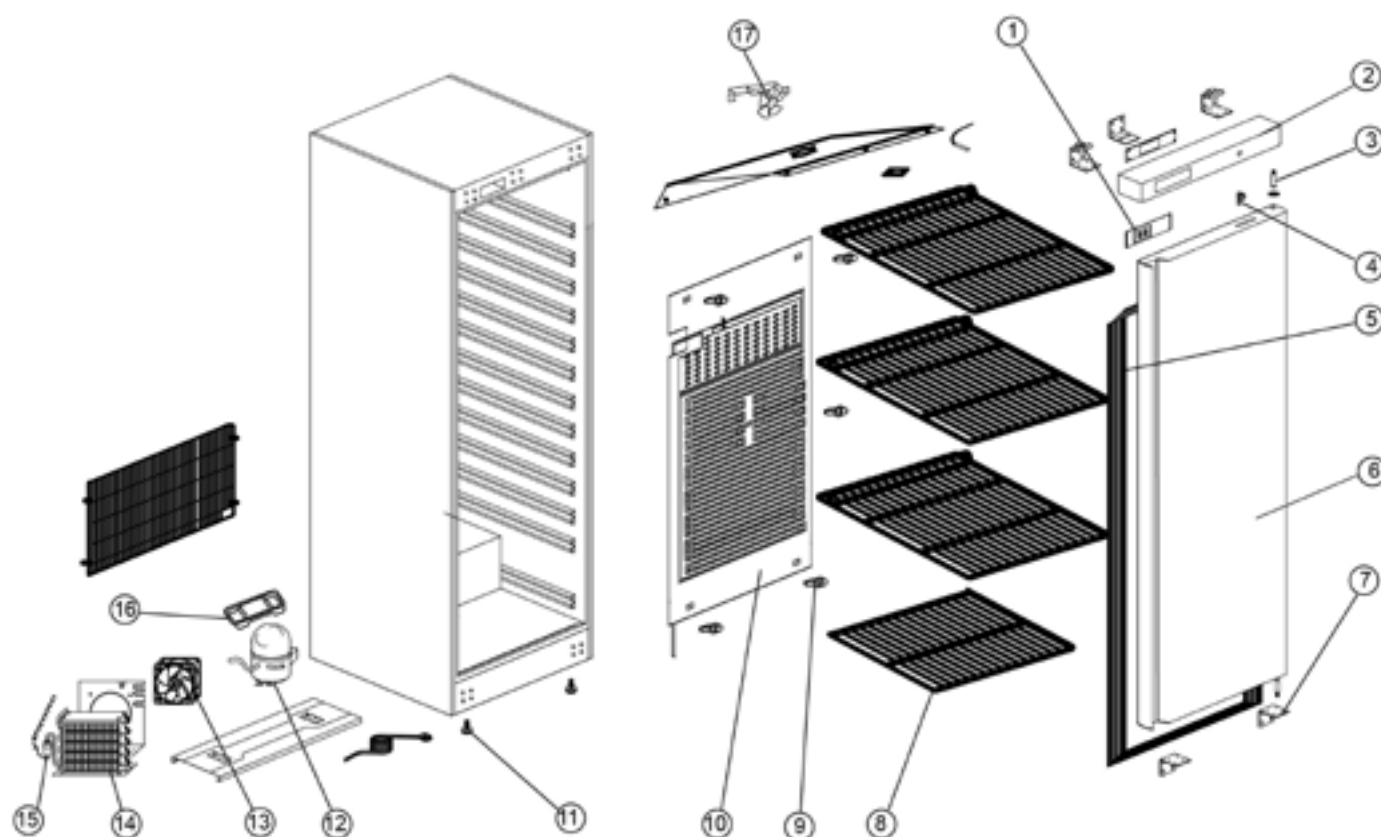

**Kühlschrank VT67E, Abmessung 600 x 600 x 1850 mm
(BxTxH)**

Katalog-Code: KT1601350

Teilenummer (V abb.Teilenummer vom bild)	Name	Code
V880405V02-01	Thermostat	C008059
V880405V02-02	Frontpanel	
V880405V02-03	Scharnierachse	C010477
V880405V02-04	Schloss	C008773
V880405V02-05	Dichtung	C007568
V880405V02-06	Tür	C007083
V880405V02-07	Scharnierhalterung	C010479
V880405V02-08	Unteres Fach	C009798
V880405V02-09	Verdampfer Befestigung	
V880405V02-10	Verdampfer	C008200
V880405V02-11	Füßchen	C006110
V880405V02-12	Kompressor	C011882
V880405V02-13	Verflüssigerventilator	C001101
V880405V02-14	Verflüssiger	C012465
V880405V02-15	Trocknerfilter	C010868
V880405V02-16	Kondenswasserbehälter	
V880405V02-17	Ventilator	C011873