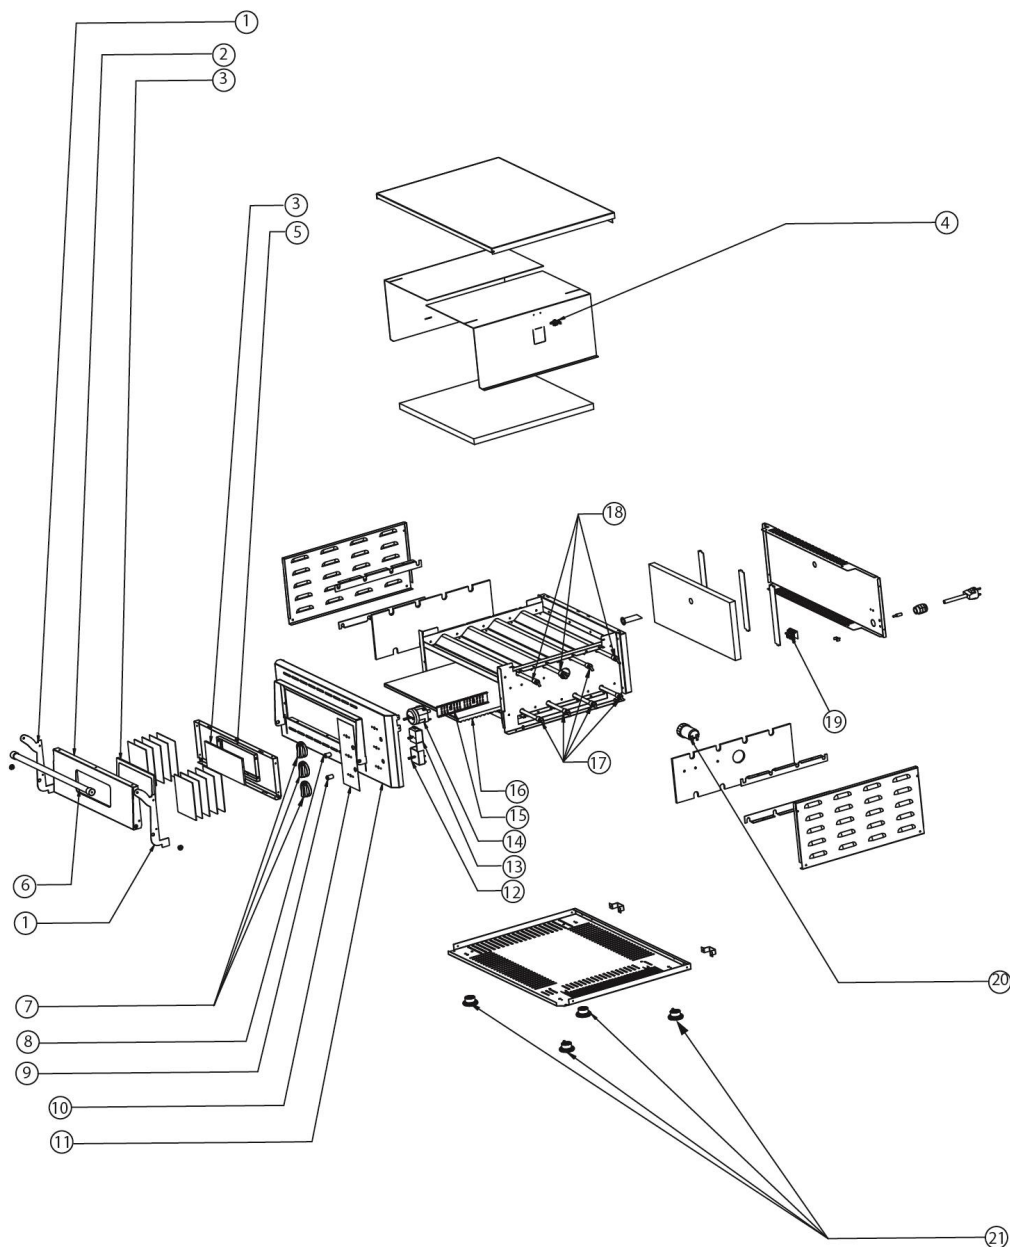

**ROLLER GRILL Pizzaofen mit einer Kammer, 3 kW,
670 x 580 x 270 mm (BxTxH)****Katalog-Code: PP0101670**

Teilenummer (V abb.Teilenummer vom bild)	Name	Code
V777254V01-01	Scharnier	
V777254V01-02	Außentür	
V777254V01-03	Glastür	
V777254V01-04	Sicherheitsthermostat	
V777254V01-05	Innentür	
V777254V01-06	Türgriff	
V777254V01-07	Drehknopf	C002590
V777254V01-08	Grünes Kontrollleuchte	C002570
V777254V01-09	Orange Kontrollleuchte	C002567
V777254V01-10	Frontpanel	
V777254V01-11	Schalttafel	
V777254V01-12	Kommutator	C002547
V777254V01-13	Thermostat	C002557
V777254V01-14	Zeitschaltuhr	
V777254V01-15	Abdeckung	
V777254V01-16	Feuerfester Stein	
V777254V01-17	Unteres Heizelement	C008859
V777254V01-18	Oberes Heizelement	C008860
V777254V01-19	Anschlussleiste	C002605
V777254V01-20	Beleuchtung	C002616
V777254V01-21	Füßchen	