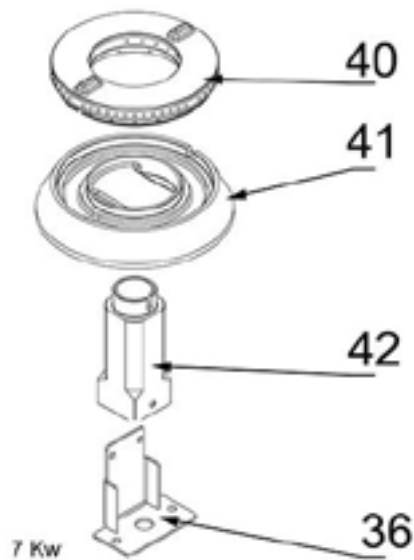

SL33420TE Gas-Kochfeld als Tischgerät Serie 700 ND - G20, 4-Brenner (3,5+5+2x7)

Katalog-Code: SL33420TE

Teilenummer (V abb. Teilenummer vom bild)	Name	Code
V9706210V01-01	Platte	C011167
V9706210V01-02	Frontpanel	C011168
V9706210V01-03	Gassammler	C011169
V9706210V01-04	Kochmulde - links	C010871
V9706210V01-05	Kochmulde - rechts	C010870
V9706210V01-06	Drehknopf	C011161
V9706210V01-07	Rost	C009045
V9706210V01-08	Füßchen	C010548
V9706210V01-09	Untere Abdeckung	
V9706210V01-10	Gehäuse	
V9706210V01-11	Ventil	C008801
V9706210V01-12	Kupferrohr fi10x1	
V9706210V01-13	Kupferrohr fi6x1	
V9706210V01-14	Thermoelement 600	C008081
V9706210V01-15	Ellbogen	C009080
V9706210V01-16	Pilotflammenbrenner	C008078
V9706210V01-17	Kupferrohr fi10x1	
V9706210V01-18	Kupferrohr fi6x1	
V9706210V01-19	Brenner 7 kW	C002407
V9706210V01-20	Kupferrohr fi10x1	
V9706210V01-21	Kupferrohr fi6x1	
V9706210V01-22	Düse des brenners 3.5 kW PB 0.9	C007535
V9706210V01-23	Düse des brenners 3.5 kW erdgas 1.35	C007108
V9706210V01-24	Brenner 3.5 kW	
V9706210V01-25	Kupferrohr fi6x1	
V9706210V01-26	Kupferrohr fi10x1	
V9706210V01-27	Düse des brenners 7 kW PB 1.2	C007537
V9706210V01-28	Düse des brenners 7 kW erdgas 2.0	C007720
V9706210V01-29	Brenner 5 kW	
V9706210V01-30	Düse des brenners 5 kW erdgas 1.7	C006358
V9706210V01-31	Düse des brenners 5 kW PB 1.05	C007536
V9706210V01-32	Düse des Pilotflammenbrenner erdgas 0.41	C010906
V9706210V01-33	Krone des brenners 3.5 kW	C009051
V9706210V01-34	Gehäuse des brenners 3.5 kW	C009052
V9706210V01-35	Injektor 3.5 kW	C009092
V9706210V01-36	Düsenbasis Unterstützung	C009079

Teilenummer (V abb. Teilenummer vom bild)	Name	Code
V9706210V01-37	Krone des brenners 5 kW	C009053
V9706210V01-38	Gehäuse des brenners 5 kW	C009054
V9706210V01-39	Injektor 5 kW	C010161
V9706210V01-40	Krone des brenners 7 kW	C009040
V9706210V01-41	Gehäuse des brenners 7 kW	C009027
V9706210V01-42	Injektor 7 kW	C009168