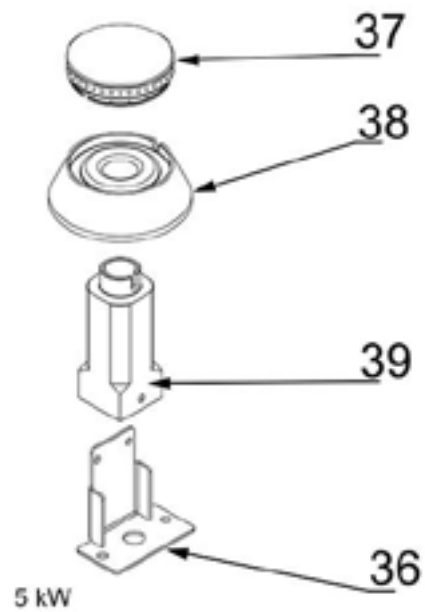

SL33420TE Gas-Kochfeld als Tischgerät Serie 700 ND - G20, 4-Brenner (3,5+5+2x7)

Katalog-Code: SL33420TE

Teilenummer (V abb. Teilenummer vom bild)	Name	Code
V9706210V01-01	Platte	C011167
V9706210V01-02	Frontpanel	C011168
V9706210V01-03	Gassammler	C011169
V9706210V01-04	Kochmulde - links	C010871
V9706210V01-05	Kochmulde - rechts	C010870
V9706210V01-06	Drehknopf	C011161
V9706210V01-07	Rost	C009045
V9706210V01-08	Füßchen	C010548
V9706210V01-09	Untere Abdeckung	
V9706210V01-10	Gehäuse	
V9706210V01-11	Ventil	C008801
V9706210V01-12	Kupferrohr fi10x1	
V9706210V01-13	Kupferrohr fi6x1	
V9706210V01-14	Thermoelement 600	C008081
V9706210V01-15	Ellbogen	C009080
V9706210V01-16	Pilotflammenbrenner	C008078
V9706210V01-17	Kupferrohr fi10x1	
V9706210V01-18	Kupferrohr fi6x1	
V9706210V01-19	Brenner 7 kW	C002407
V9706210V01-20	Kupferrohr fi10x1	
V9706210V01-21	Kupferrohr fi6x1	
V9706210V01-22	Düse des brenners 3.5 kW PB 0.9	C007535
V9706210V01-23	Düse des brenners 3.5 kW erdgas 1.35	C007108
V9706210V01-24	Brenner 3.5 kW	
V9706210V01-25	Kupferrohr fi6x1	
V9706210V01-26	Kupferrohr fi10x1	
V9706210V01-27	Düse des brenners 7 kW PB 1.2	C007537
V9706210V01-28	Düse des brenners 7 kW erdgas 2.0	C007720
V9706210V01-29	Brenner 5 kW	
V9706210V01-30	Düse des brenners 5 kW erdgas 1.7	C006358
V9706210V01-31	Düse des brenners 5 kW PB 1.05	C007536
V9706210V01-32	Düse des Pilotflammenbrenner erdgas 0.41	C010906
V9706210V01-33	Krone des brenners 3.5 kW	C009051
V9706210V01-34	Gehäuse des brenners 3.5 kW	C009052
V9706210V01-35	Injektor 3.5 kW	C009092
V9706210V01-36	Düsenbasis Unterstützung	C009079

Teilenummer (V abb. Teilenummer vom bild)	Name	Code
V9706210V01-37	Krone des brenners 5 kW	C009053
V9706210V01-38	Gehäuse des brenners 5 kW	C009054
V9706210V01-39	Injektor 5 kW	C010161
V9706210V01-40	Krone des brenners 7 kW	C009040
V9706210V01-41	Gehäuse des brenners 7 kW	C009027
V9706210V01-42	Injektor 7 kW	C009168