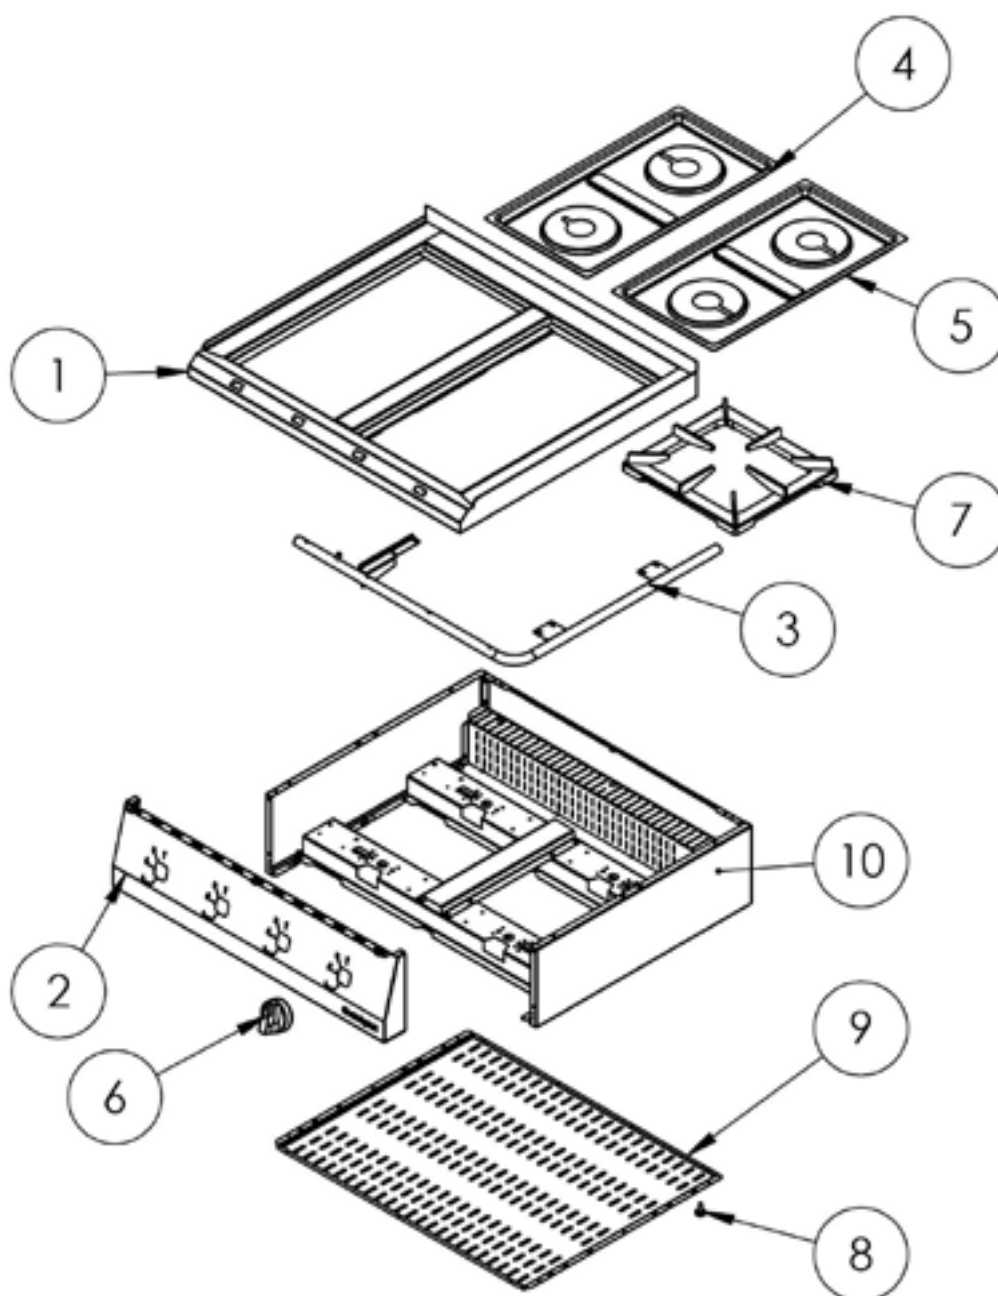

SL33420TE Gas-Kochfeld als Tischgerät Serie 700 ND - G20, 4-Brenner (3,5+5+2x7)

Katalog-Code: SL33420TE

Teilenummer (V abb. Teilenummer vom bild)	Name	Code
V9706210V01-01	Platte	C011167
V9706210V01-02	Frontpanel	C011168
V9706210V01-03	Gassammler	C011169
V9706210V01-04	Kochmulde - links	C010871
V9706210V01-05	Kochmulde - rechts	C010870
V9706210V01-06	Drehknopf	C011161
V9706210V01-07	Rost	C009045
V9706210V01-08	Füßchen	C010548
V9706210V01-09	Untere Abdeckung	
V9706210V01-10	Gehäuse	
V9706210V01-11	Ventil	C008801
V9706210V01-12	Kupferrohr fi10x1	
V9706210V01-13	Kupferrohr fi6x1	
V9706210V01-14	Thermoelement 600	C008081
V9706210V01-15	Ellbogen	C009080
V9706210V01-16	Pilotflammenbrenner	C008078
V9706210V01-17	Kupferrohr fi10x1	
V9706210V01-18	Kupferrohr fi6x1	
V9706210V01-19	Brenner 7 kW	C002407
V9706210V01-20	Kupferrohr fi10x1	
V9706210V01-21	Kupferrohr fi6x1	
V9706210V01-22	Düse des brenners 3.5 kW PB 0.9	C007535
V9706210V01-23	Düse des brenners 3.5 kW erdgas 1.35	C007108
V9706210V01-24	Brenner 3.5 kW	
V9706210V01-25	Kupferrohr fi6x1	
V9706210V01-26	Kupferrohr fi10x1	
V9706210V01-27	Düse des brenners 7 kW PB 1.2	C007537
V9706210V01-28	Düse des brenners 7 kW erdgas 2.0	C007720
V9706210V01-29	Brenner 5 kW	
V9706210V01-30	Düse des brenners 5 kW erdgas 1.7	C006358
V9706210V01-31	Düse des brenners 5 kW PB 1.05	C007536
V9706210V01-32	Düse des Pilotflammenbrenner erdgas 0.41	C010906
V9706210V01-33	Krone des brenners 3.5 kW	C009051
V9706210V01-34	Gehäuse des brenners 3.5 kW	C009052
V9706210V01-35	Injektor 3.5 kW	C009092
V9706210V01-36	Düsenbasis Unterstützung	C009079

Teilenummer (V abb. Teilenummer vom bild)	Name	Code
V9706210V01-37	Krone des brenners 5 kW	C009053
V9706210V01-38	Gehäuse des brenners 5 kW	C009054
V9706210V01-39	Injektor 5 kW	C010161
V9706210V01-40	Krone des brenners 7 kW	C009040
V9706210V01-41	Gehäuse des brenners 7 kW	C009027
V9706210V01-42	Injektor 7 kW	C009168