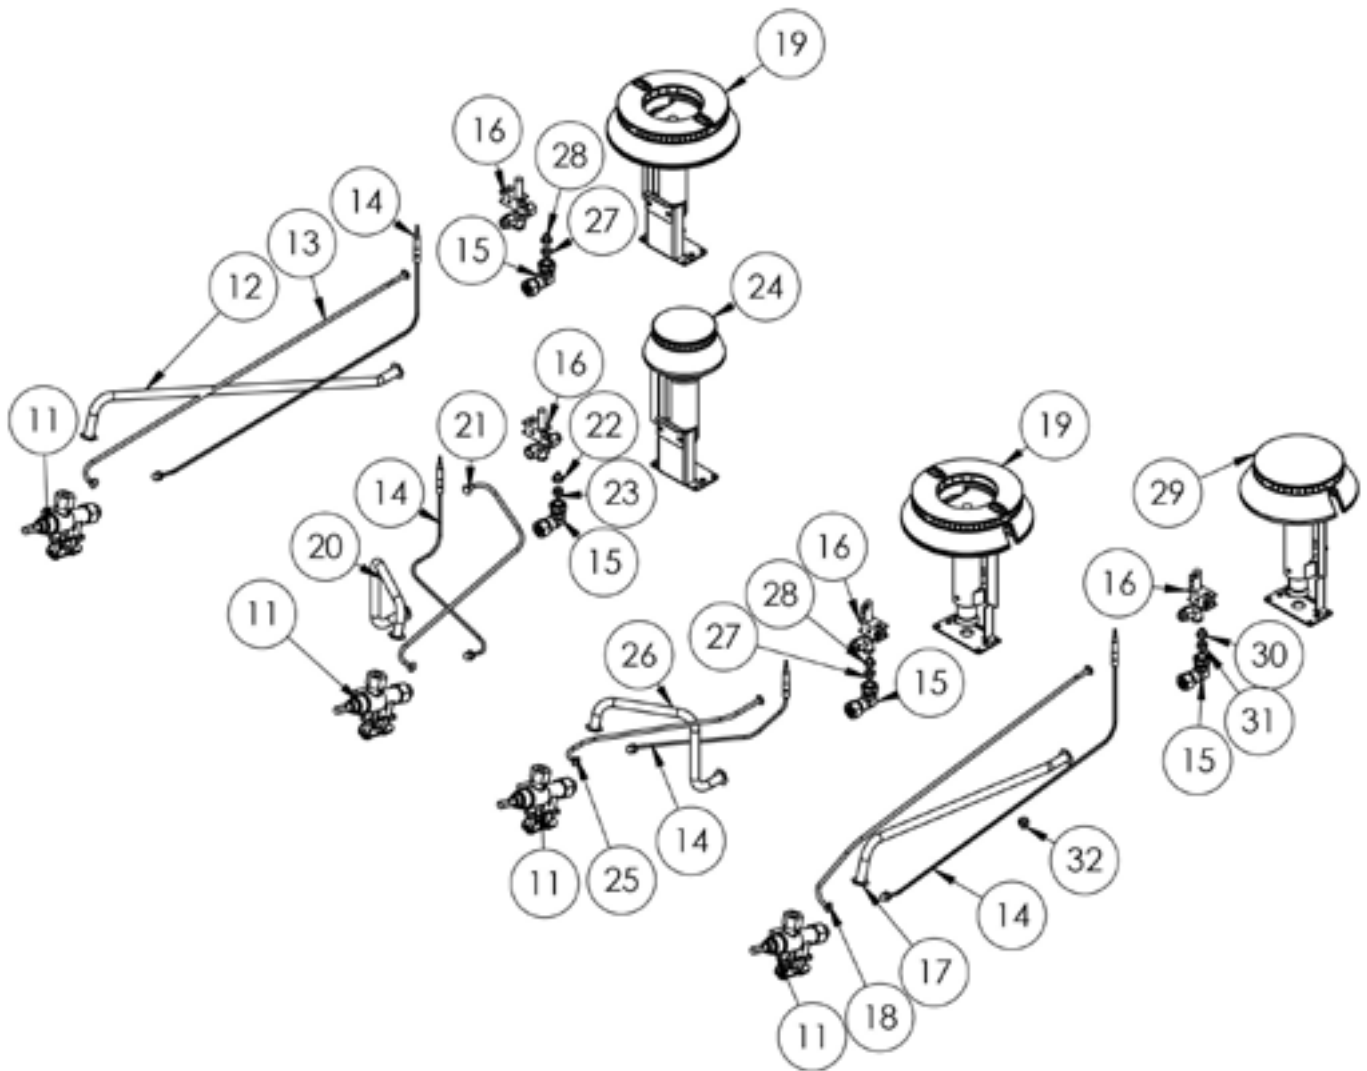

SL33420TE Gas-Kochfeld als Tischgerät Serie 700 ND - G20, 4-Brenner (3,5+5+2x7)

Katalog-Code: SL33420TE

Teilenummer (V abb. Teilenummer vom bild)	Name	Code
V9706210V01-01	Platte	C011167
V9706210V01-02	Frontpanel	C011168
V9706210V01-03	Gassammler	C011169
V9706210V01-04	Kochmulde - links	C010871
V9706210V01-05	Kochmulde - rechts	C010870
V9706210V01-06	Drehknopf	C011161
V9706210V01-07	Rost	C009045
V9706210V01-08	Füßchen	C010548
V9706210V01-09	Untere Abdeckung	
V9706210V01-10	Gehäuse	
V9706210V01-11	Ventil	C008801
V9706210V01-12	Kupferrohr fi10x1	
V9706210V01-13	Kupferrohr fi6x1	
V9706210V01-14	Thermoelement 600	C008081
V9706210V01-15	Ellbogen	C009080
V9706210V01-16	Pilotflammenbrenner	C008078
V9706210V01-17	Kupferrohr fi10x1	
V9706210V01-18	Kupferrohr fi6x1	
V9706210V01-19	Brenner 7 kW	C002407
V9706210V01-20	Kupferrohr fi10x1	
V9706210V01-21	Kupferrohr fi6x1	
V9706210V01-22	Düse des brenners 3.5 kW PB 0.9	C007535
V9706210V01-23	Düse des brenners 3.5 kW erdgas 1.35	C007108
V9706210V01-24	Brenner 3.5 kW	
V9706210V01-25	Kupferrohr fi6x1	
V9706210V01-26	Kupferrohr fi10x1	
V9706210V01-27	Düse des brenners 7 kW PB 1.2	C007537
V9706210V01-28	Düse des brenners 7 kW erdgas 2.0	C007720
V9706210V01-29	Brenner 5 kW	
V9706210V01-30	Düse des brenners 5 kW erdgas 1.7	C006358
V9706210V01-31	Düse des brenners 5 kW PB 1.05	C007536
V9706210V01-32	Düse des Pilotflammenbrenner erdgas 0.41	C010906
V9706210V01-33	Krone des brenners 3.5 kW	C009051
V9706210V01-34	Gehäuse des brenners 3.5 kW	C009052
V9706210V01-35	Injektor 3.5 kW	C009092
V9706210V01-36	Düsenbasis Unterstützung	C009079

Teilenummer (V abb. Teilenummer vom bild)	Name	Code
V9706210V01-37	Krone des brenners 5 kW	C009053
V9706210V01-38	Gehäuse des brenners 5 kW	C009054
V9706210V01-39	Injektor 5 kW	C010161
V9706210V01-40	Krone des brenners 7 kW	C009040
V9706210V01-41	Gehäuse des brenners 7 kW	C009027
V9706210V01-42	Injektor 7 kW	C009168