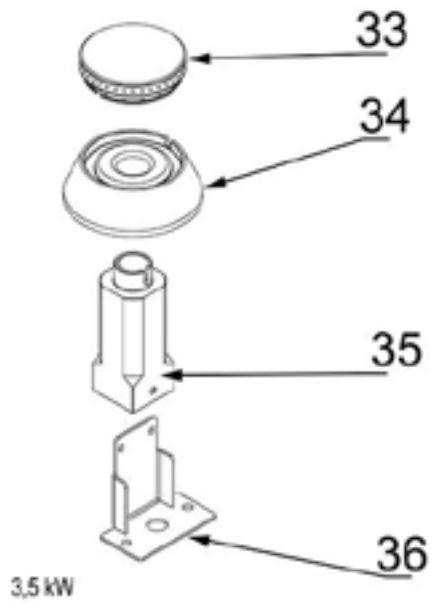

SL33420TE Gas-Kochfeld als Tischgerät Serie 700 ND - G20, 4-Brenner (3,5+5+2x7)

Katalog-Code: SL33420TE

Teilenummer (V abb. Teilenummer vom bild)	Name	Code
V9706210V01-01	Platte	C011167
V9706210V01-02	Frontpanel	C011168
V9706210V01-03	Gassammler	C011169
V9706210V01-04	Kochmulde - links	C010871
V9706210V01-05	Kochmulde - rechts	C010870
V9706210V01-06	Drehknopf	C011161
V9706210V01-07	Rost	C009045
V9706210V01-08	Füßchen	C010548
V9706210V01-09	Untere Abdeckung	
V9706210V01-10	Gehäuse	
V9706210V01-11	Ventil	C008801
V9706210V01-12	Kupferrohr fi10x1	
V9706210V01-13	Kupferrohr fi6x1	
V9706210V01-14	Thermoelement 600	C008081
V9706210V01-15	Ellbogen	C009080
V9706210V01-16	Pilotflammenbrenner	C008078
V9706210V01-17	Kupferrohr fi10x1	
V9706210V01-18	Kupferrohr fi6x1	
V9706210V01-19	Brenner 7 kW	C002407
V9706210V01-20	Kupferrohr fi10x1	
V9706210V01-21	Kupferrohr fi6x1	
V9706210V01-22	Düse des brenners 3.5 kW PB 0.9	C007535
V9706210V01-23	Düse des brenners 3.5 kW erdgas 1.35	C007108
V9706210V01-24	Brenner 3.5 kW	
V9706210V01-25	Kupferrohr fi6x1	
V9706210V01-26	Kupferrohr fi10x1	
V9706210V01-27	Düse des brenners 7 kW PB 1.2	C007537
V9706210V01-28	Düse des brenners 7 kW erdgas 2.0	C007720
V9706210V01-29	Brenner 5 kW	
V9706210V01-30	Düse des brenners 5 kW erdgas 1.7	C006358
V9706210V01-31	Düse des brenners 5 kW PB 1.05	C007536
V9706210V01-32	Düse des Pilotflammenbrenner erdgas 0.41	C010906
V9706210V01-33	Krone des brenners 3.5 kW	C009051
V9706210V01-34	Gehäuse des brenners 3.5 kW	C009052
V9706210V01-35	Injektor 3.5 kW	C009092
V9706210V01-36	Düsenbasis Unterstützung	C009079

Teilenummer (V abb. Teilenummer vom bild)	Name	Code
V9706210V01-37	Krone des brenners 5 kW	C009053
V9706210V01-38	Gehäuse des brenners 5 kW	C009054
V9706210V01-39	Injektor 5 kW	C010161
V9706210V01-40	Krone des brenners 7 kW	C009040
V9706210V01-41	Gehäuse des brenners 7 kW	C009027
V9706210V01-42	Injektor 7 kW	C009168