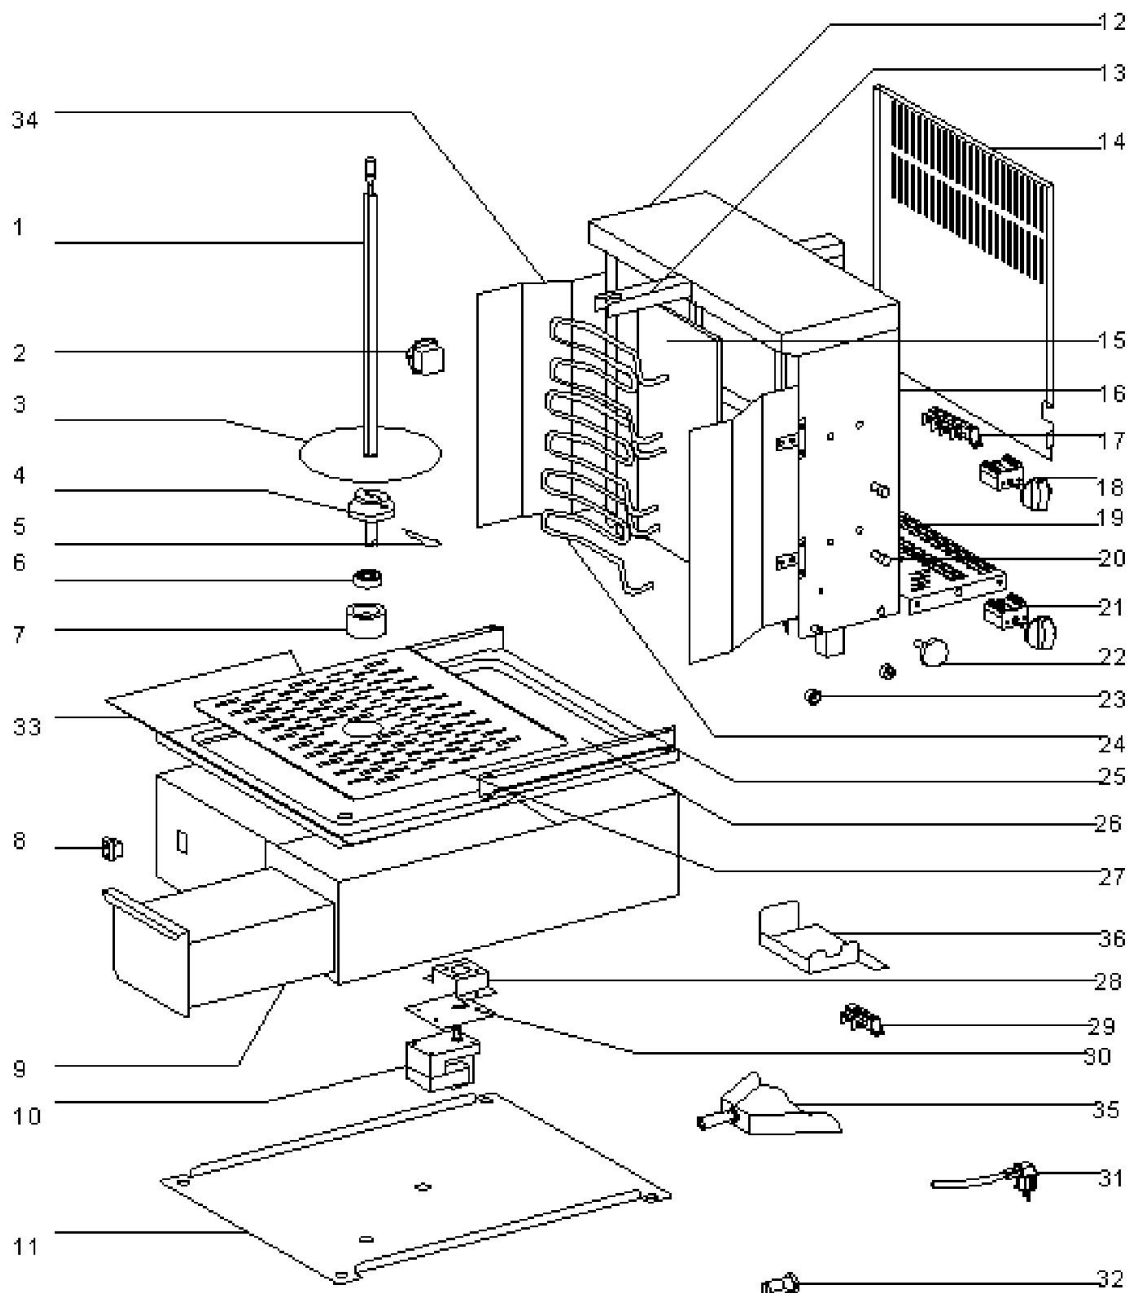

**ROLLER GRILL Elektro-Gyrosgrill, Kapazität 15 kg,
Abmessung 580 x 660 x 695 mm (BxTxH)**
Katalog-Code: KE2501036

| Teilenummer (V abb. Teilenummer vom bild) | Name | Code |
|--|------------------------------|---------|
| V777370V01-01 | Bar | C002792 |
| V777370V01-02 | Stecker | |
| V777370V01-03 | Basis für Fleisch | |
| V777370V01-04 | Sattelstützensperre | C002641 |
| V777370V01-05 | Bolzen | |
| V777370V01-06 | Lager | |
| V777370V01-07 | Abdeckung des Lagers | |
| V777370V01-08 | Umschalter | C002565 |
| V777370V01-09 | Abtropfschublade | |
| V777370V01-10 | Getriebemotor | C002543 |
| V777370V01-11 | unteres Gehäuse | |
| V777370V01-12 | Oberes Gehäuseelement | |
| V777370V01-13 | Befestigung der Sattelstütze | |
| V777370V01-14 | Rückwand | |
| V777370V01-15 | Schamotte | C002815 |
| V777370V01-16 | Reflektor | |
| V777370V01-17 | Anschlusswürfel | C008683 |
| V777370V01-18 | Drehknopf | C002590 |
| V777370V01-19 | Gehäuseelement | |
| V777370V01-20 | Orange Kontrollleuchte | C002567 |
| V777370V01-21 | Netzschalter | C002529 |
| V777370V01-22 | Drehknopf | |
| V777370V01-23 | Lager | |
| V777370V01-24 | Heizelement | C002704 |
| V777370V01-25 | Gleitschiene | |
| V777370V01-26 | Tropfschale | |
| V777370V01-27 | Abflussrohr | |
| V777370V01-28 | Motorbefestigung | |
| V777370V01-29 | Anschlusswürfel | C002605 |
| V777370V01-30 | Motorbefestigung | |
| V777370V01-31 | Stromversorgungskabel | |
| V777370V01-32 | Stromversorgungskabel choke | |
| V777370V01-33 | Tropfschutz | |
| V777370V01-34 | Seitliche Abdeckung | C002347 |
| V777370V01-35 | Gyros-Schaufel | |
| V777370V01-36 | Messerhalter | |
| | | |