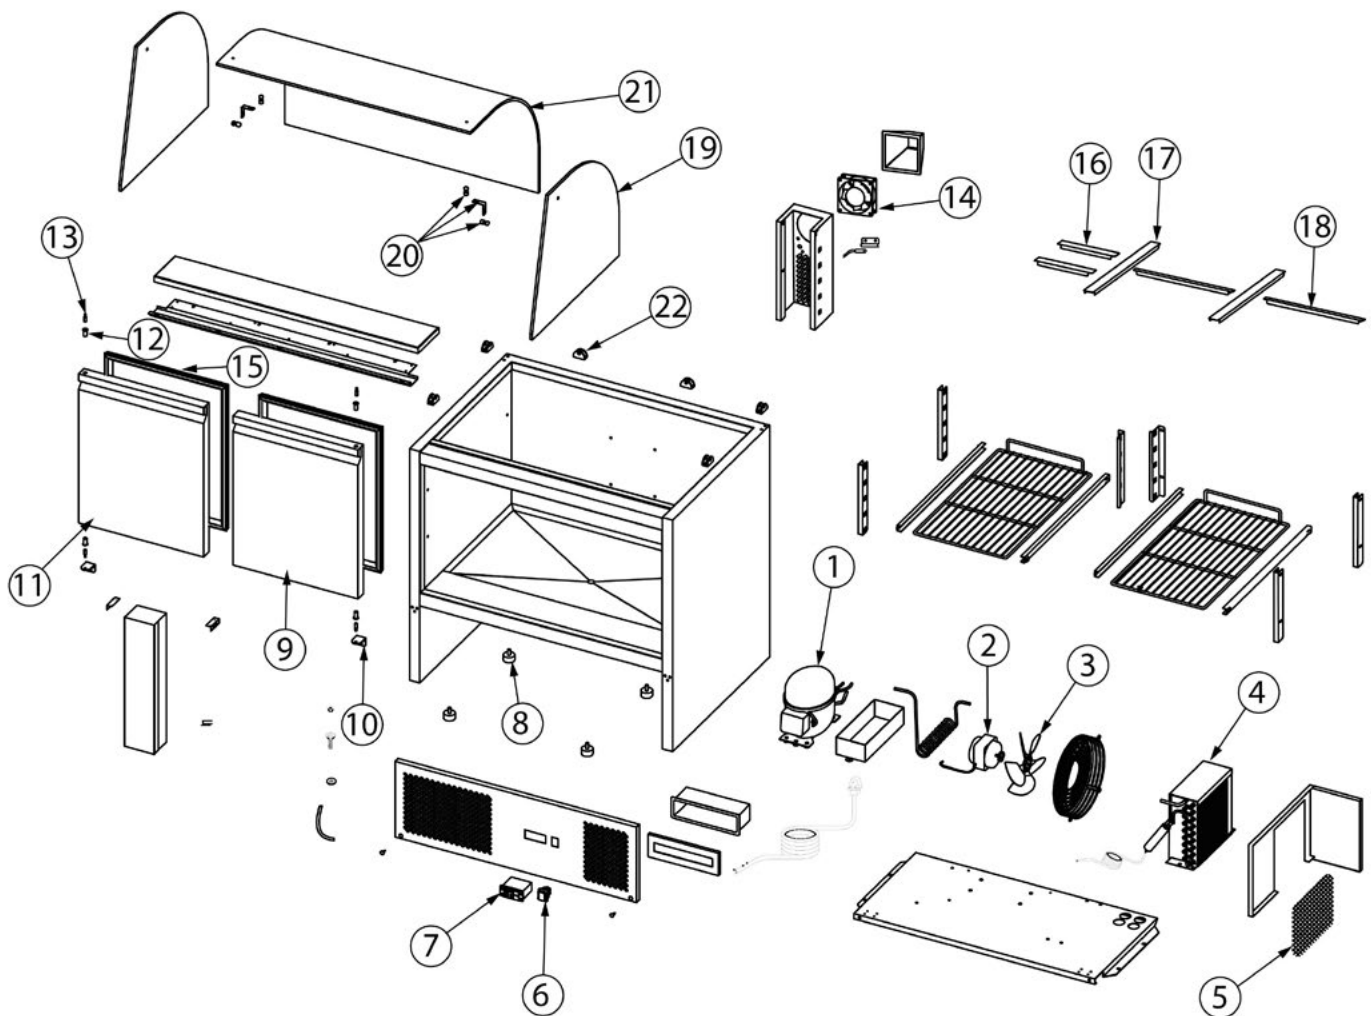

**STARLINE Saladette mit Glasaufsatz und zwei Türen,
GN1/1, 900x700x1350 mm (BxTxH), 240 L, ohne
Aufkantung****Katalog-Code: KT4317240**

Teilenummer (V abb.Teilenummer vom bild)	Name	Code
V832222V02-01	Kompressor	C013553
V832222V02-02	Verflüssigerventilator	C013554
V832222V02-03	Lüfterpropeller	
V832222V02-04	Verflüssiger	C013561
V832222V02-05	Filter	
V832222V02-06	Schalter	
V832222V02-07	Systemsteuerung	C012835
V832222V02-08	Füßchen	
V832222V02-09	Tür, Türanschlag rechts	
V832222V02-10	Scharnier	
V832222V02-11	Tür, Türanschlag links	
V832222V02-12	Scharnierbuchse	C013538
V832222V02-13	Scharnierachse	
V832222V02-14	Ventilator	
V832222V02-15	Dichtung	C013556
V832222V02-16	Kurze Kragleiste	
V832222V02-17	Langer Kragleiste	
V832222V02-18	Mittlere Kragleiste	
V832222V02-19	Seitenglas	
V832222V02-20	Glasverbinder	
V832222V02-21	Glas	
V832222V02-22	Glasstütze	