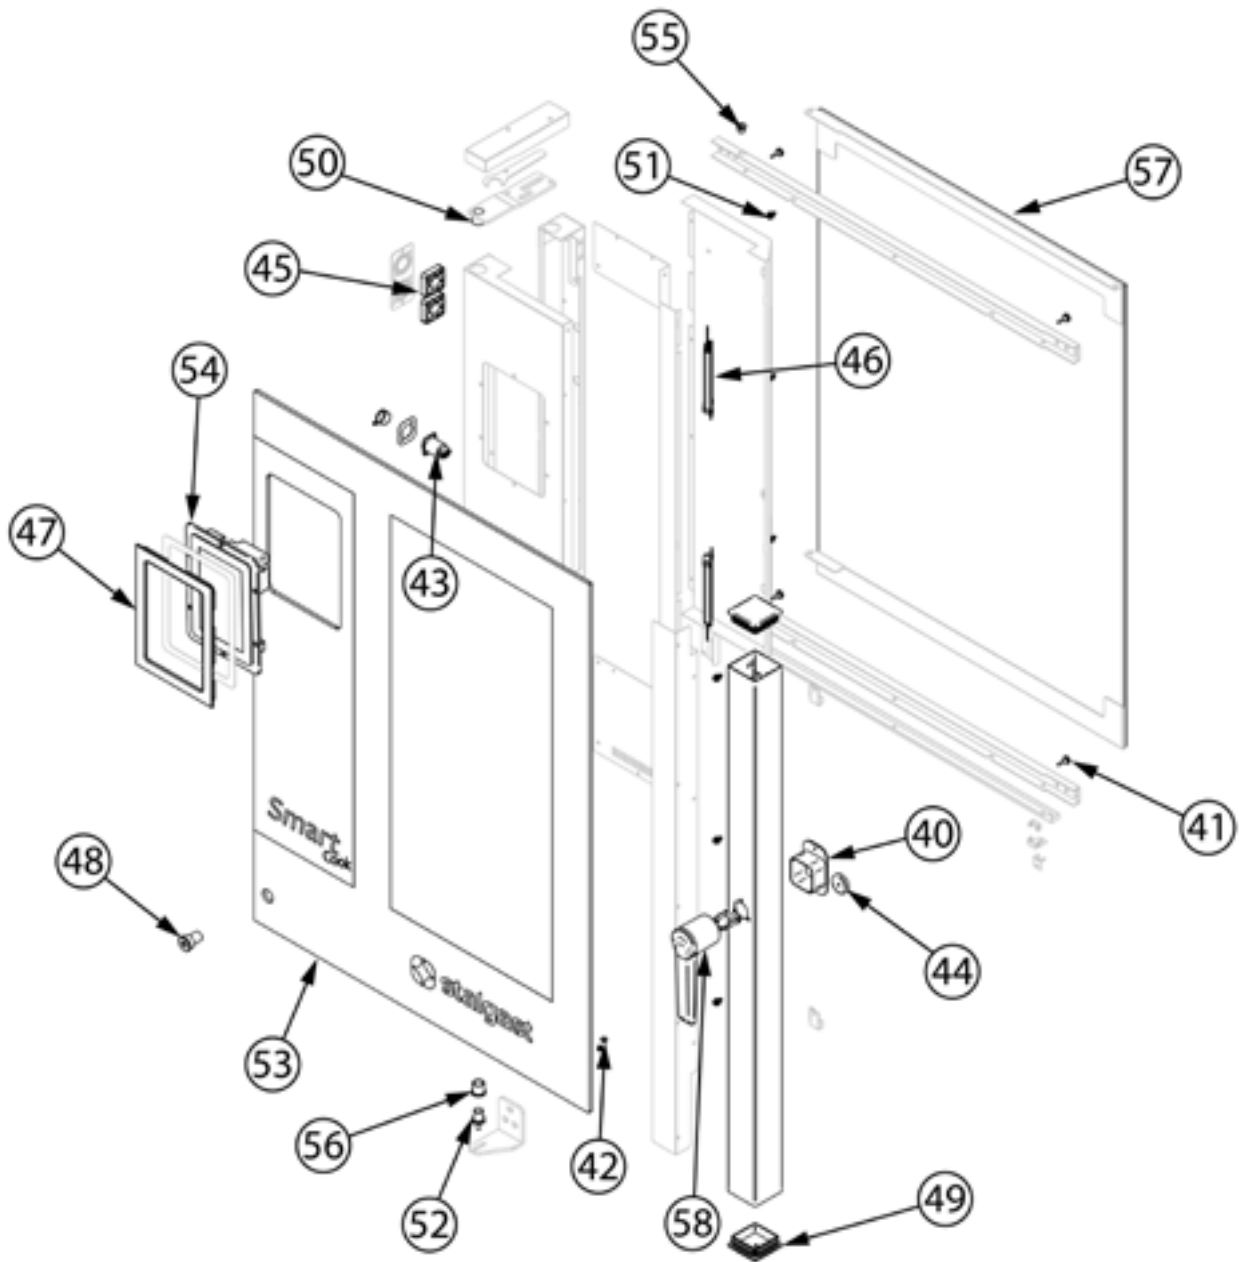

**Kombidämpfer, STALGAST SmartCook, Touchscreen,
11xGN1/1, 18,5 kW**

Katalog-Code: FM023111E

Teilenummer (V abb. Teilenummer vom bild)	Name	Code
V9100051V01-01	Schraube L20	
V9100051V01-02	Schraube	
V9100051V01-03	Motorlager	
V9100051V01-04	Motor	C013091
V9100051V01-05	Waschrohr	
V9100051V01-06	Buchse 20x17x6 mm	
V9100051V01-07	Reinigungssystem Propeller	
V9100051V01-08	Heizung 9 kW	C013084
V9100051V01-09	Nebeltube	
V9100051V01-10	Dichtung	
V9100051V01-11	Sondebefestigung	
V9100051V01-12	Ventilator	C013086
V9100051V01-13	Anschluss	
V9100051V01-14	Schornsteinkopf	
V9100051V01-15	Silikonhülle	
V9100051V01-16	Entlüftung	
V9100051V01-17	Motor des Schornsteinventils	
V9100051V01-18	Sonde	
V9100051V01-19	Schornsteinabdichtung	
V9100051V01-20	Ventilator	
V9100051V01-21	Füßchen	
V9100051V01-22	Druckregler	
V9100051V01-23	Schloss sperren	
V9100051V01-24	Anschluss der Sonde	
V9100051V01-25	Anschlussdeckel	
V9100051V01-26	Magnetsensor	
V9100051V01-27	Hauptplatine	
V9100051V01-28	Drehzahlregler (Wechselrichter)	
V9100051V01-29	Transformator	
V9100051V01-30	Transformator	
V9100051V01-31	Schütz	
V9100051V01-32	Ventilator	
V9100051V01-33	Waschmittelpumpe	C013134
V9100051V01-34	8mm Ellbogen	
V9100051V01-35	Dreiwegstück JG11	
V9100051V01-36	Pumpenstützelement	