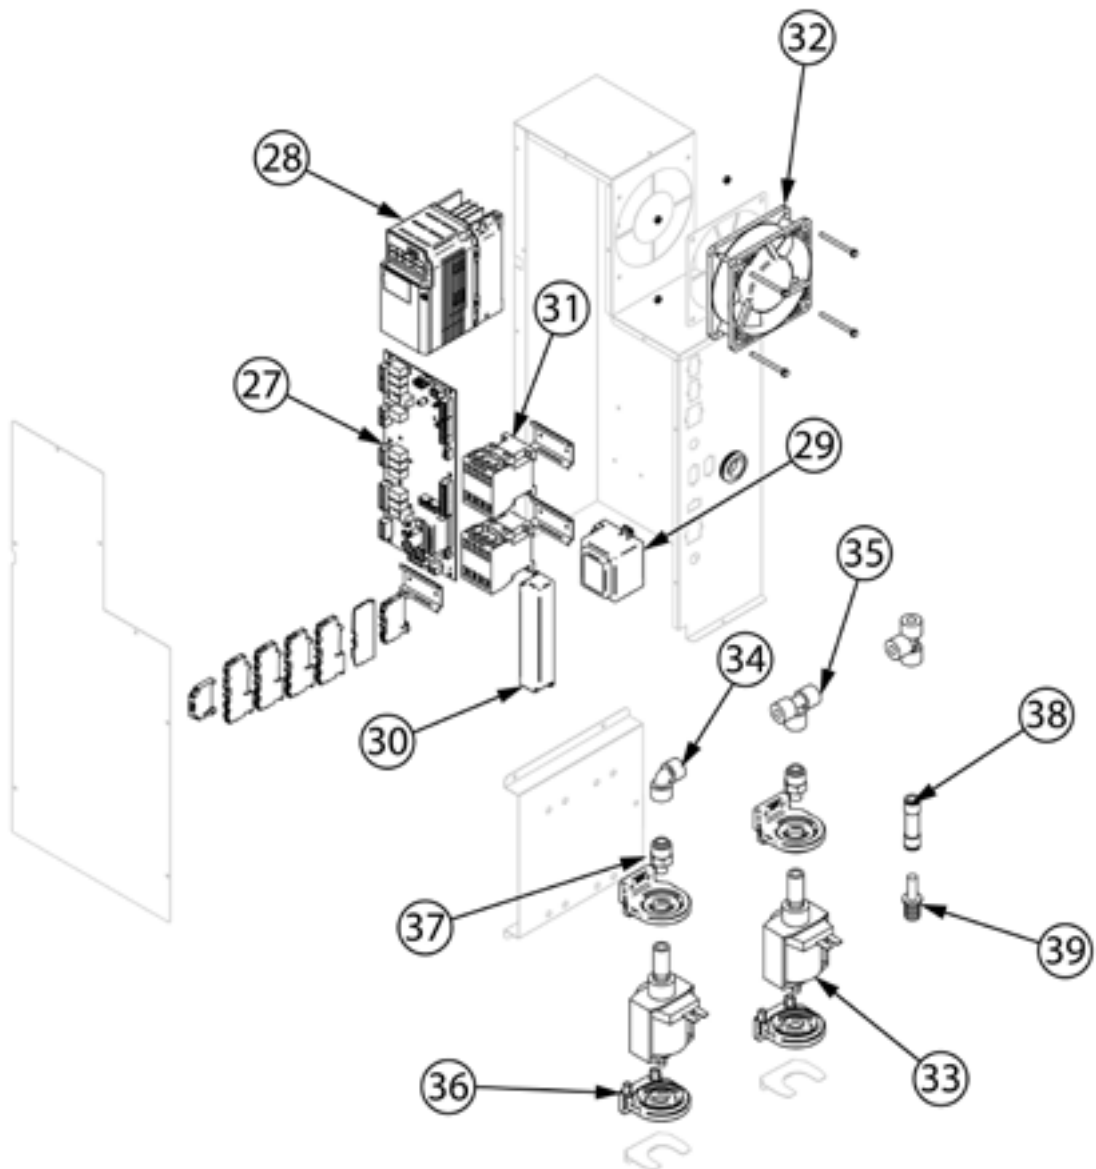

**Kombidämpfer, STALGAST SmartCook, Touchscreen,
11xGN1/1, 18,5 kW**

Katalog-Code: FM023111E

Teilenummer (V abb. Teilenummer vom bild)	Name	Code
V9100051V01-01	Schraube L20	
V9100051V01-02	Schraube	
V9100051V01-03	Motorlager	
V9100051V01-04	Motor	C013091
V9100051V01-05	Waschrohr	
V9100051V01-06	Buchse 20x17x6 mm	
V9100051V01-07	Reinigungssystem Propeller	
V9100051V01-08	Heizung 9 kW	C013084
V9100051V01-09	Nebeltube	
V9100051V01-10	Dichtung	
V9100051V01-11	Sondebefestigung	
V9100051V01-12	Ventilator	C013086
V9100051V01-13	Anschluss	
V9100051V01-14	Schornsteinkopf	
V9100051V01-15	Silikonhülle	
V9100051V01-16	Entlüftung	
V9100051V01-17	Motor des Schornsteinventils	
V9100051V01-18	Sonde	
V9100051V01-19	Schornsteinabdichtung	
V9100051V01-20	Ventilator	
V9100051V01-21	Füßchen	
V9100051V01-22	Druckregler	
V9100051V01-23	Schloss sperren	
V9100051V01-24	Anschluss der Sonde	
V9100051V01-25	Anschlussdeckel	
V9100051V01-26	Magnetsensor	
V9100051V01-27	Hauptplatine	
V9100051V01-28	Drehzahlregler (Wechselrichter)	
V9100051V01-29	Transformator	
V9100051V01-30	Transformator	
V9100051V01-31	Schütz	
V9100051V01-32	Ventilator	
V9100051V01-33	Waschmittelpumpe	C013134
V9100051V01-34	8mm Ellbogen	
V9100051V01-35	Dreiwegstück JG11	
V9100051V01-36	Pumpenstützelement	