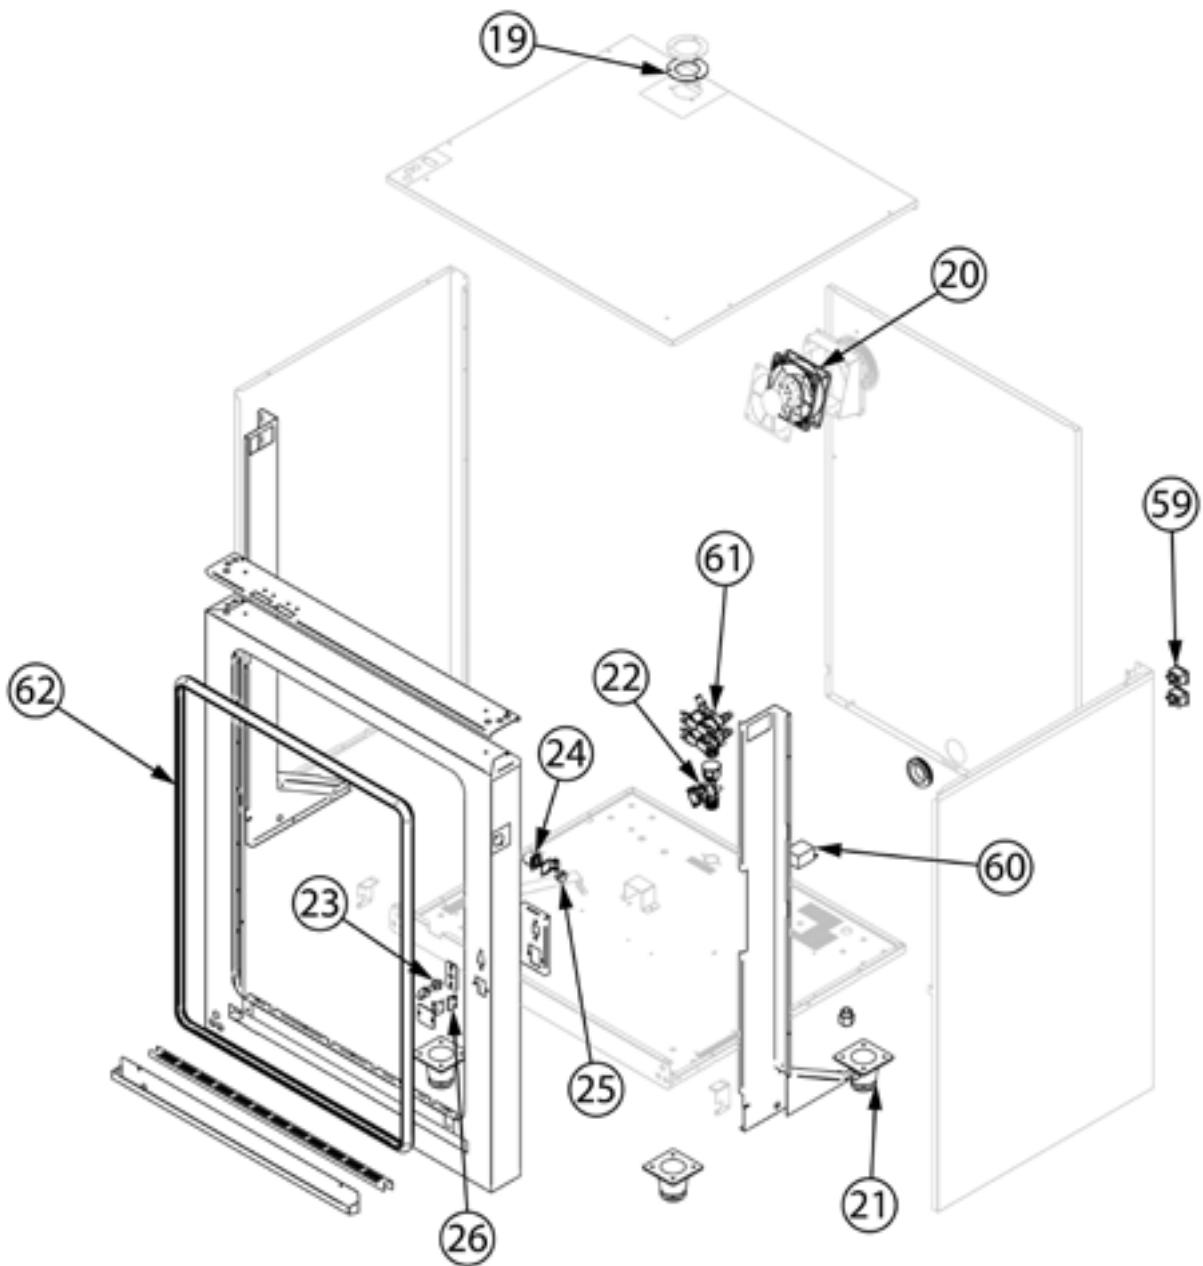

**Kombidämpfer, STALGAST SmartCook, Touchscreen,
11xGN1/1, 18,5 kW**

Katalog-Code: FM023111E

Teilenummer (V abb. Teilenummer vom bild)	Name	Code
V9100051V01-01	Schraube L20	
V9100051V01-02	Schraube	
V9100051V01-03	Motorlager	
V9100051V01-04	Motor	C013091
V9100051V01-05	Waschrohr	
V9100051V01-06	Buchse 20x17x6 mm	
V9100051V01-07	Reinigungssystem Propeller	
V9100051V01-08	Heizung 9 kW	C013084
V9100051V01-09	Nebeltube	
V9100051V01-10	Dichtung	
V9100051V01-11	Sondebefestigung	
V9100051V01-12	Ventilator	C013086
V9100051V01-13	Anschluss	
V9100051V01-14	Schornsteinkopf	
V9100051V01-15	Silikonhülle	
V9100051V01-16	Entlüftung	
V9100051V01-17	Motor des Schornsteinventils	
V9100051V01-18	Sonde	
V9100051V01-19	Schornsteinabdichtung	
V9100051V01-20	Ventilator	
V9100051V01-21	Füßchen	
V9100051V01-22	Druckregler	
V9100051V01-23	Schloss sperren	
V9100051V01-24	Anschluss der Sonde	
V9100051V01-25	Anschlussdeckel	
V9100051V01-26	Magnetsensor	
V9100051V01-27	Hauptplatine	
V9100051V01-28	Drehzahlregler (Wechselrichter)	
V9100051V01-29	Transformator	
V9100051V01-30	Transformator	
V9100051V01-31	Schütz	
V9100051V01-32	Ventilator	
V9100051V01-33	Waschmittelpumpe	C013134
V9100051V01-34	8mm Ellbogen	
V9100051V01-35	Dreiwegstück JG11	
V9100051V01-36	Pumpenstützelement	