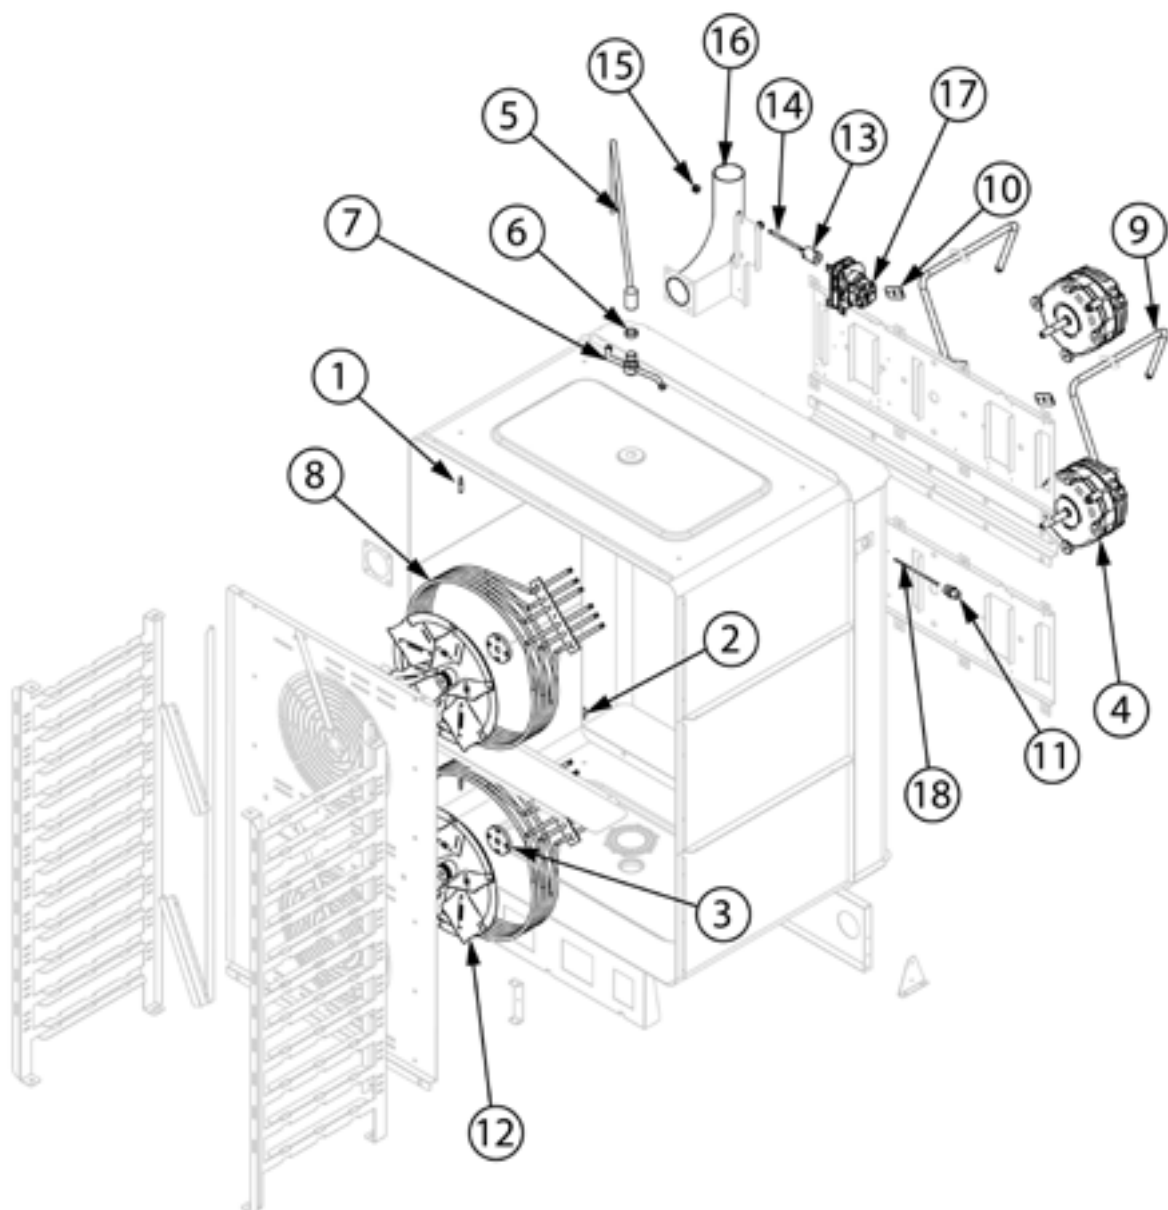

**Kombidämpfer, STALGAST SmartCook, Touchscreen,
11xGN1/1, 18,5 kW**

Katalog-Code: FM023111E

Teilenummer (V abb. Teilenummer vom bild)	Name	Code
V9100051V01-01	Schraube L20	
V9100051V01-02	Schraube	
V9100051V01-03	Motorlager	
V9100051V01-04	Motor	C013091
V9100051V01-05	Waschrohr	
V9100051V01-06	Buchse 20x17x6 mm	
V9100051V01-07	Reinigungssystem Propeller	
V9100051V01-08	Heizung 9 kW	C013084
V9100051V01-09	Nebeltube	
V9100051V01-10	Dichtung	
V9100051V01-11	Sondebefestigung	
V9100051V01-12	Ventilator	C013086
V9100051V01-13	Anschluss	
V9100051V01-14	Schornsteinkopf	
V9100051V01-15	Silikonhülle	
V9100051V01-16	Entlüftung	
V9100051V01-17	Motor des Schornsteinventils	
V9100051V01-18	Sonde	
V9100051V01-19	Schornsteinabdichtung	
V9100051V01-20	Ventilator	
V9100051V01-21	Füßchen	
V9100051V01-22	Druckregler	
V9100051V01-23	Schloss sperren	
V9100051V01-24	Anschluss der Sonde	
V9100051V01-25	Anschlussdeckel	
V9100051V01-26	Magnetsensor	
V9100051V01-27	Hauptplatine	
V9100051V01-28	Drehzahlregler (Wechselrichter)	
V9100051V01-29	Transformator	
V9100051V01-30	Transformator	
V9100051V01-31	Schütz	
V9100051V01-32	Ventilator	
V9100051V01-33	Waschmittelpumpe	C013134
V9100051V01-34	8mm Ellbogen	
V9100051V01-35	Dreiwegstück JG11	
V9100051V01-36	Pumpenstützelement	