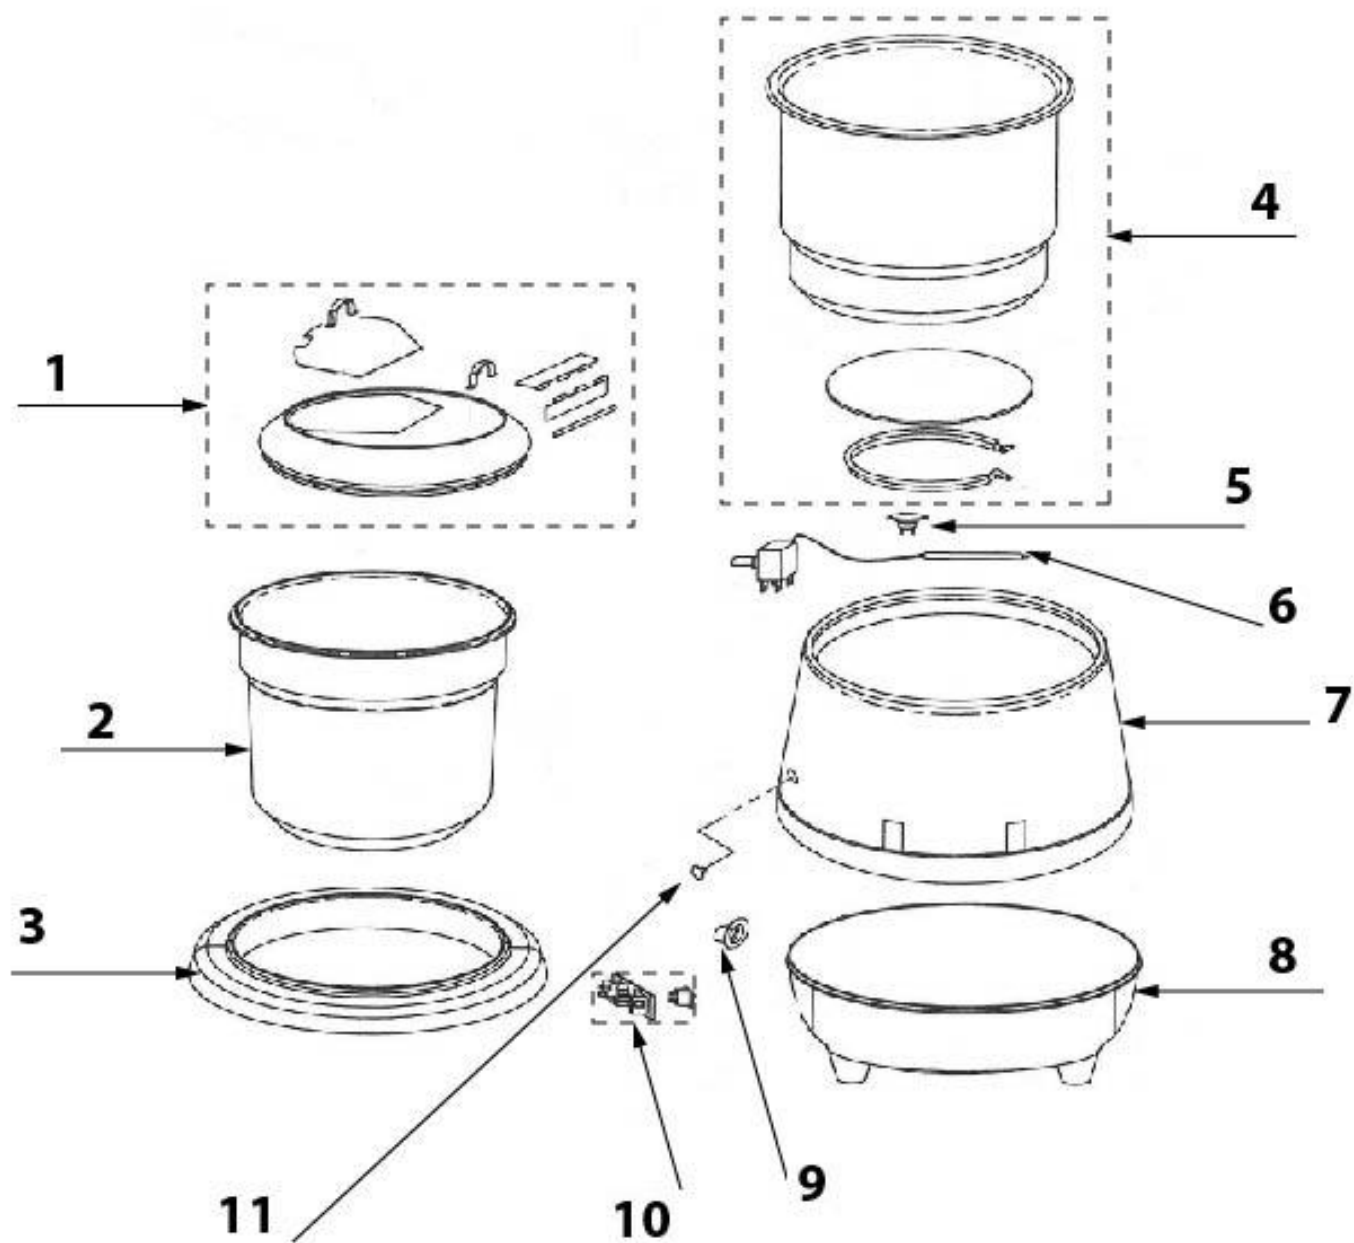

**Elektrischer Suppentopf, 10 Liter, inklusive  
Suppenschöpfer**

Katalog-Code: BB0502400

---

<b>Teilenummer (V abb. Teilenummer vom bild)</b>	<b>Name</b>	<b>Code</b>
V432101V01-01	Abdeckung	C007876
V432101V01-02	Behälter	C004372
V432101V01-03	Reifen	C008673
V432101V01-04	Behälter mit Heizung	C010359
V432101V01-05	Sicherheitsthermostat	
V432101V01-06	Thermostat	C009799
V432101V01-07	Gehäuse	
V432101V01-08	unteres Gehäuse	
V432101V01-09	Drehknopf	C008672
V432101V01-10	Schalter mit Steckdose	C008203
V432101V01-11	Kontrollleuchte	C004927