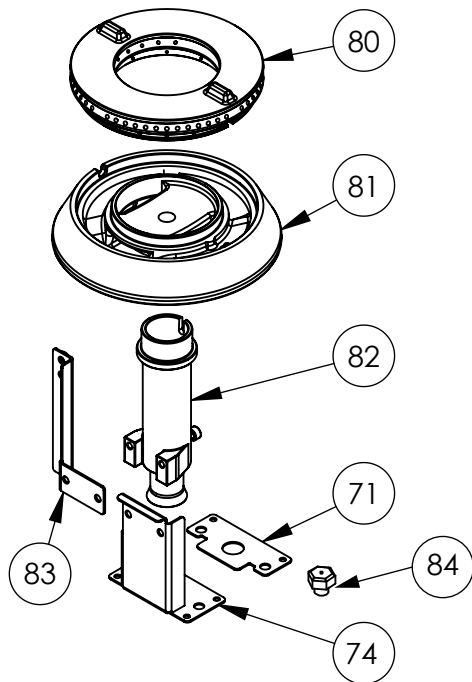

**Gasherd 6 Brenner mit Backofen Serie 700 ND - G20,
6-Brenner (3,5+3x5+2x7)**
Katalog-Code: SL33613SE

Teilenummer (V abb.Teilenummer vom bild)	Name	Code
V9711110V04-01	Gehäuse	
V9711110V04-02	Ausgang vorne	
V9711110V04-03	Aderendhülse Kunststoff fi6	C010978
V9711110V04-04	Werkstoff der Aderendhülse fi19	
V9711110V04-05	Verbindungsblock	C010859
V9711110V04-06	Zündbrennerdüse 25	
V9711110V04-07	Thermoelement 600	C008081
V9711110V04-08	Thermoelement 800	C009004
V9711110V04-09	Behälter rechts	C010501
V9711110V04-10	Mittlere Schale	C011160
V9711110V04-11	Behälter links	C010870
V9711110V04-12	Ventil	
V9711110V04-13	Schranktür	C011143
V9711110V04-14	Glastür des Ofens	
V9711110V04-15	Sammler	C011407
V9711110V04-16	Scharnier oben	C011137
V9711110V04-17	Unteres Scharnier	C011136
V9711110V04-18	Krümmmer	C009080
V9711110V04-19	Thermoelement	C012992
V9711110V04-20	Oben	
V9711110V04-21	Frontplatte	
V9711110V04-22	Abdeckung der Feuerstelle	
V9711110V04-23	Sockel der Feuerstelle	
V9711110V04-24	Führungsschiene	
V9711110V04-25	Untere Abdeckung	
V9711110V04-26	Gitterrost 300x335	C009045
V9711110V04-27	Ofenrost	C009148
V9711110V04-28	Magnet	C007297
V9711110V04-29	Runder Fuß	C007292
V9711110V04-30	Türgriff 400	C011135
V9711110V04-31	Türgriff	C010174
V9711110V04-32	Knopf	
V9711110V04-33	Zündkerze	
V9711110V04-34	Backofen-Dichtung	C011332
V9711110V04-35	Backofenbrenner 5kW	C009006
V9711110V04-36	Zündbrennerdüse	C010906
V9711110V04-37	Ofenventil	C009016