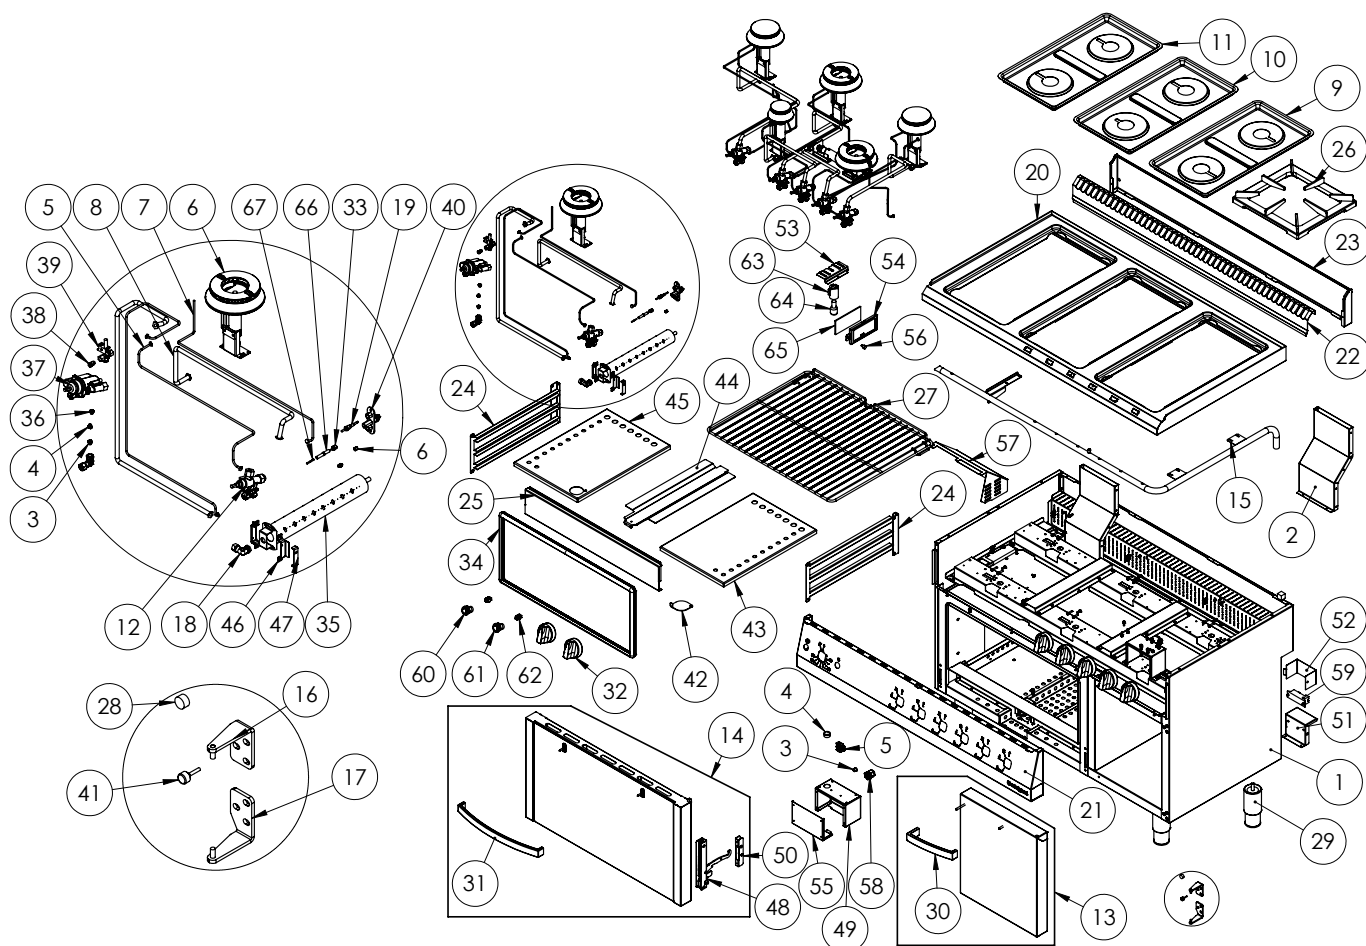

**Gasherd 6 Brenner mit Backofen Serie 700 ND - G20,
6-Brenner (3,5+3x5+2x7)**
Katalog-Code: SL33613SE

Teilenummer (V abb.Teilenummer vom bild)	Name	Code
V9711110V04-01	Gehäuse	
V9711110V04-02	Ausgang vorne	
V9711110V04-03	Aderendhülse Kunststoff fi6	C010978
V9711110V04-04	Werkstoff der Aderendhülse fi19	
V9711110V04-05	Verbindungsblock	C010859
V9711110V04-06	Zündbrennerdüse 25	
V9711110V04-07	Thermoelement 600	C008081
V9711110V04-08	Thermoelement 800	C009004
V9711110V04-09	Behälter rechts	C010501
V9711110V04-10	Mittlere Schale	C011160
V9711110V04-11	Behälter links	C010870
V9711110V04-12	Ventil	
V9711110V04-13	Schranktür	C011143
V9711110V04-14	Glastür des Ofens	
V9711110V04-15	Sammler	C011407
V9711110V04-16	Scharnier oben	C011137
V9711110V04-17	Unteres Scharnier	C011136
V9711110V04-18	Krümmmer	C009080
V9711110V04-19	Thermoelement	C012992
V9711110V04-20	Oben	
V9711110V04-21	Frontplatte	
V9711110V04-22	Abdeckung der Feuerstelle	
V9711110V04-23	Sockel der Feuerstelle	
V9711110V04-24	Führungsschiene	
V9711110V04-25	Untere Abdeckung	
V9711110V04-26	Gitterrost 300x335	C009045
V9711110V04-27	Ofenrost	C009148
V9711110V04-28	Magnet	C007297
V9711110V04-29	Runder Fuß	C007292
V9711110V04-30	Türgriff 400	C011135
V9711110V04-31	Türgriff	C010174
V9711110V04-32	Knopf	
V9711110V04-33	Zündkerze	
V9711110V04-34	Backofen-Dichtung	C011332
V9711110V04-35	Backofenbrenner 5kW	C009006
V9711110V04-36	Zündbrennerdüse	C010906
V9711110V04-37	Ofenventil	C009016