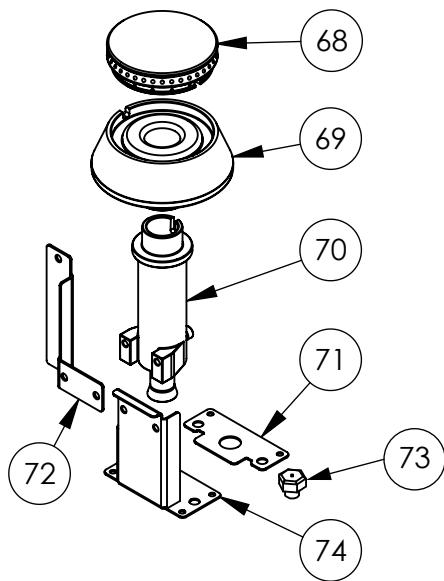

**Gasherd 6 Brenner mit Backofen Serie 700 ND - G20,
6-Brenner (3,5+3x5+2x7)**
Katalog-Code: SL33613SE

Teilenummer (V abb.Teilenummer vom bild)	Name	Code
V9711110V04-01	Gehäuse	
V9711110V04-02	Ausgang vorne	
V9711110V04-03	Aderendhülse Kunststoff fi6	C010978
V9711110V04-04	Werkstoff der Aderendhülse fi19	
V9711110V04-05	Verbindungsblock	C010859
V9711110V04-06	Zündbrennerdüse 25	
V9711110V04-07	Thermoelement 600	C008081
V9711110V04-08	Thermoelement 800	C009004
V9711110V04-09	Behälter rechts	C010501
V9711110V04-10	Mittlere Schale	C011160
V9711110V04-11	Behälter links	C010870
V9711110V04-12	Ventil	
V9711110V04-13	Schranktür	C011143
V9711110V04-14	Glastür des Ofens	
V9711110V04-15	Sammler	C011407
V9711110V04-16	Scharnier oben	C011137
V9711110V04-17	Unteres Scharnier	C011136
V9711110V04-18	Krümmmer	C009080
V9711110V04-19	Thermoelement	C012992
V9711110V04-20	Oben	
V9711110V04-21	Frontplatte	
V9711110V04-22	Abdeckung der Feuerstelle	
V9711110V04-23	Sockel der Feuerstelle	
V9711110V04-24	Führungsschiene	
V9711110V04-25	Untere Abdeckung	
V9711110V04-26	Gitterrost 300x335	C009045
V9711110V04-27	Ofenrost	C009148
V9711110V04-28	Magnet	C007297
V9711110V04-29	Runder Fuß	C007292
V9711110V04-30	Türgriff 400	C011135
V9711110V04-31	Türgriff	C010174
V9711110V04-32	Knopf	
V9711110V04-33	Zündkerze	
V9711110V04-34	Backofen-Dichtung	C011332
V9711110V04-35	Backofenbrenner 5kW	C009006
V9711110V04-36	Zündbrennerdüse	C010906
V9711110V04-37	Ofenventil	C009016