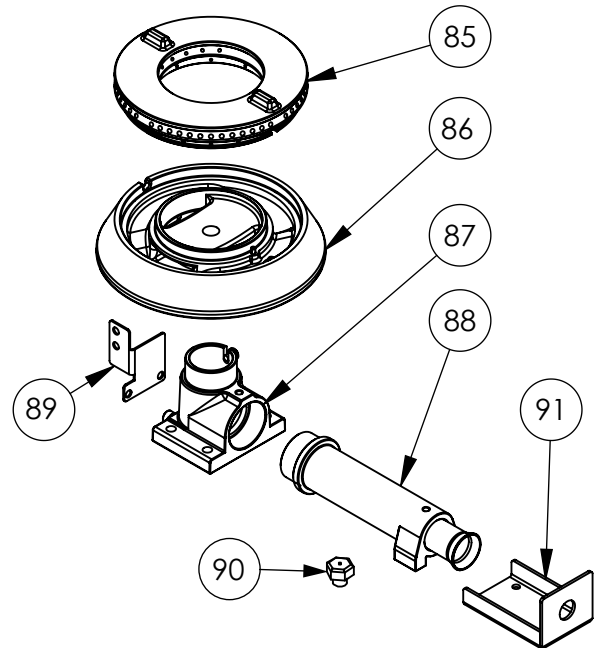

**Gasherd 6 Brenner mit Backofen Serie 700 ND - G20,
6-Brenner (3,5+3x5+2x7)**
Katalog-Code: SL33613SE

Teilenummer (V abb.Teilenummer vom bild)	Name	Code
V9711110V04-01	Gehäuse	
V9711110V04-02	Ausgang vorne	
V9711110V04-03	Aderendhülse Kunststoff fi6	C010978
V9711110V04-04	Werkstoff der Aderendhülse fi19	
V9711110V04-05	Verbindungsblock	C010859
V9711110V04-06	Zündbrennerdüse 25	
V9711110V04-07	Thermoelement 600	C008081
V9711110V04-08	Thermoelement 800	C009004
V9711110V04-09	Behälter rechts	C010501
V9711110V04-10	Mittlere Schale	C011160
V9711110V04-11	Behälter links	C010870
V9711110V04-12	Ventil	
V9711110V04-13	Schranktür	C011143
V9711110V04-14	Glastür des Ofens	
V9711110V04-15	Sammler	C011407
V9711110V04-16	Scharnier oben	C011137
V9711110V04-17	Unteres Scharnier	C011136
V9711110V04-18	Krümmmer	C009080
V9711110V04-19	Thermoelement	C012992
V9711110V04-20	Oben	
V9711110V04-21	Frontplatte	
V9711110V04-22	Abdeckung der Feuerstelle	
V9711110V04-23	Sockel der Feuerstelle	
V9711110V04-24	Führungsschiene	
V9711110V04-25	Untere Abdeckung	
V9711110V04-26	Gitterrost 300x335	C009045
V9711110V04-27	Ofenrost	C009148
V9711110V04-28	Magnet	C007297
V9711110V04-29	Runder Fuß	C007292
V9711110V04-30	Türgriff 400	C011135
V9711110V04-31	Türgriff	C010174
V9711110V04-32	Knopf	
V9711110V04-33	Zündkerze	
V9711110V04-34	Backofen-Dichtung	C011332
V9711110V04-35	Backofenbrenner 5kW	C009006
V9711110V04-36	Zündbrennerdüse	C010906
V9711110V04-37	Ofenventil	C009016