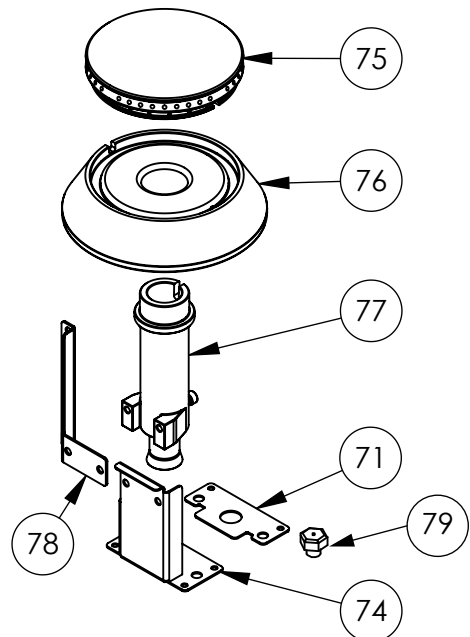

**Gasherd 6 Brenner mit Backofen Serie 700 ND - G20,
6-Brenner (3,5+3x5+2x7)**
Katalog-Code: SL33613SE

Teilenummer (V abb.Teilenummer vom bild)	Name	Code
V9711110V04-01	Gehäuse	
V9711110V04-02	Ausgang vorne	
V9711110V04-03	Aderendhülse Kunststoff fi6	C010978
V9711110V04-04	Werkstoff der Aderendhülse fi19	
V9711110V04-05	Verbindungsblock	C010859
V9711110V04-06	Zündbrennerdüse 25	
V9711110V04-07	Thermoelement 600	C008081
V9711110V04-08	Thermoelement 800	C009004
V9711110V04-09	Behälter rechts	C010501
V9711110V04-10	Mittlere Schale	C011160
V9711110V04-11	Behälter links	C010870
V9711110V04-12	Ventil	
V9711110V04-13	Schranktür	C011143
V9711110V04-14	Glastür des Ofens	
V9711110V04-15	Sammler	C011407
V9711110V04-16	Scharnier oben	C011137
V9711110V04-17	Unteres Scharnier	C011136
V9711110V04-18	Krümmmer	C009080
V9711110V04-19	Thermoelement	C012992
V9711110V04-20	Oben	
V9711110V04-21	Frontplatte	
V9711110V04-22	Abdeckung der Feuerstelle	
V9711110V04-23	Sockel der Feuerstelle	
V9711110V04-24	Führungsschiene	
V9711110V04-25	Untere Abdeckung	
V9711110V04-26	Gitterrost 300x335	C009045
V9711110V04-27	Ofenrost	C009148
V9711110V04-28	Magnet	C007297
V9711110V04-29	Runder Fuß	C007292
V9711110V04-30	Türgriff 400	C011135
V9711110V04-31	Türgriff	C010174
V9711110V04-32	Knopf	
V9711110V04-33	Zündkerze	
V9711110V04-34	Backofen-Dichtung	C011332
V9711110V04-35	Backofenbrenner 5kW	C009006
V9711110V04-36	Zündbrennerdüse	C010906
V9711110V04-37	Ofenventil	C009016