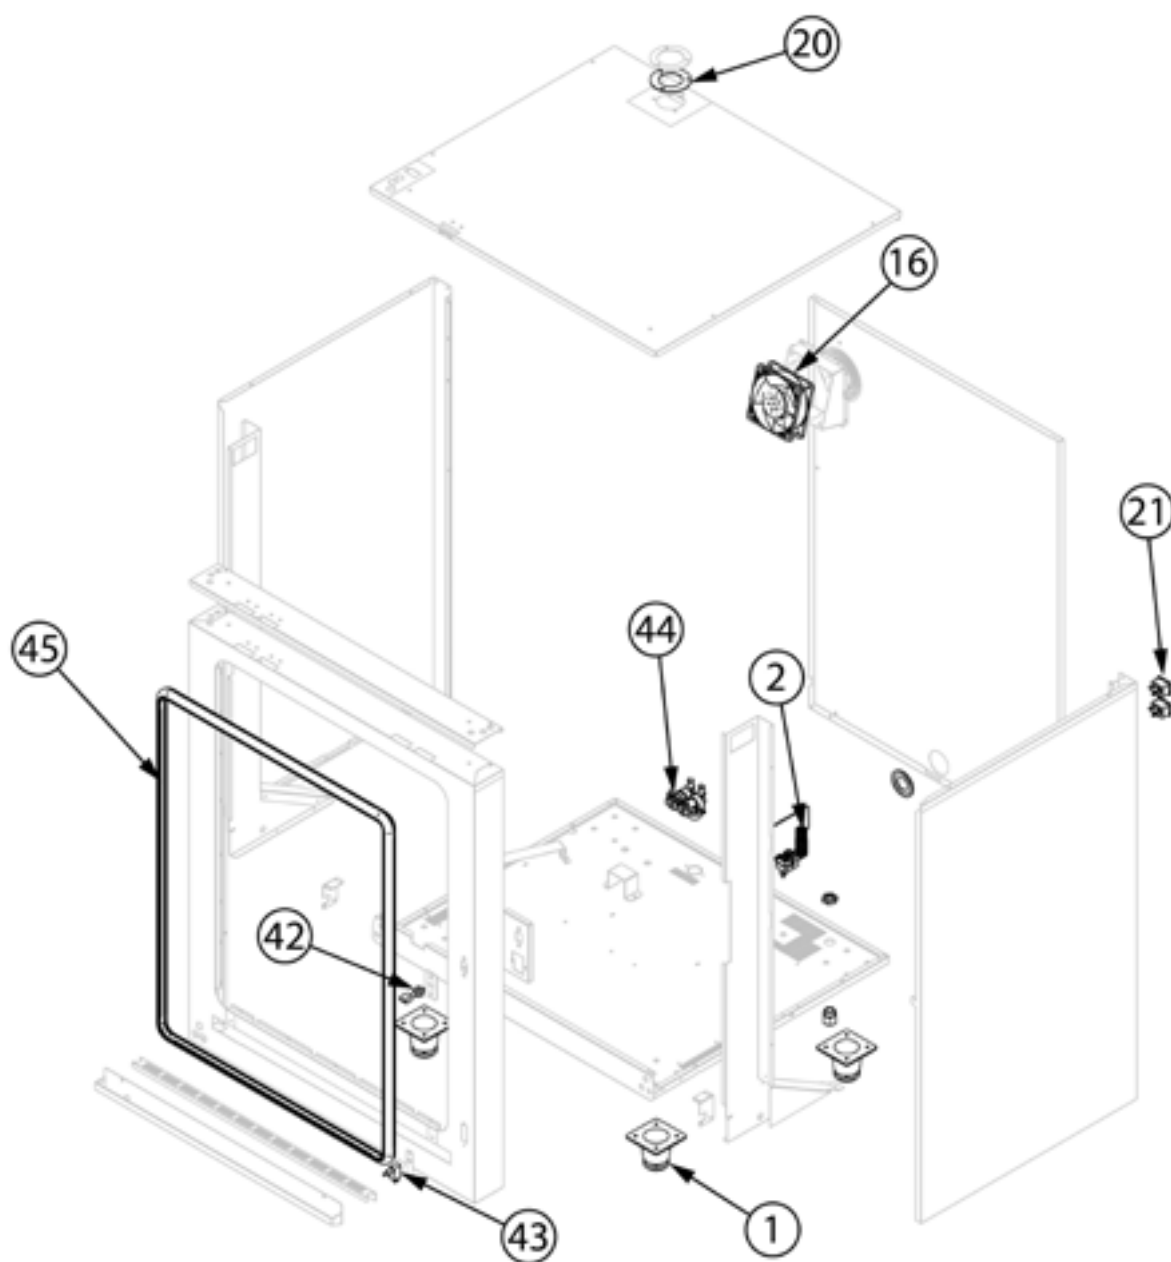

Kombidämpfer, STALGAST ClassicCook, manuelle Steuerung, 11xGN1/1, 18,5 kW

Katalog-Code: FM011111E

Teilenummer (V abb. Teilenummer vom bild)	Name	Code
V9100049V01-01	Füßchen	
V9100049V01-02	Sicherheitsthermostat	
V9100049V01-03	Schraube L20	
V9100049V01-04	Schraube	
V9100049V01-05	Motorlager	
V9100049V01-06	Motor	C013092
V9100049V01-07	Entlüftung	
V9100049V01-08	Silikonhülle	
V9100049V01-09	Schornsteinkopf	
V9100049V01-10	Anschluss	
V9100049V01-11	Nebeltube	C013796
V9100049V01-12	Dichtung	
V9100049V01-13	Heizung 9 kW	C013084
V9100049V01-14	Ventilator	C013087
V9100049V01-15	Schütz	
V9100049V01-16	Ventilator	
V9100049V01-17	Relais	
V9100049V01-18	Transformator	
V9100049V01-19	Kondensator	
V9100049V01-20	Schornsteinabdichtung	
V9100049V01-21	Elektrische Verbindung	
V9100049V01-22	Türbuchse	
V9100049V01-23	Innerer Glas-Stoßfänger	
V9100049V01-24	Kunststoffeinsatz	
V9100049V01-25	Stoßgummi D21-M5	
V9100049V01-26	Buchse 20x24x20 mm	
V9100049V01-27	LED-Lampe	C013122
V9100049V01-28	Unterer Scharnierstift M6	
V9100049V01-29	Kappe	
V9100049V01-30	Obere Scharnierachse	
V9100049V01-31	Buchse	
V9100049V01-32	Drehknopf	
V9100049V01-33	Summer	
V9100049V01-34	Zeitschaltuhr	
V9100049V01-35	Thermostat	
V9100049V01-36	Energieregler	

Teilenummer (V abb.Teilenummer vom bild)	Name	Code
V9100049V01-37	Ventilator	
V9100049V01-38	Äußeres Glas	
V9100049V01-39	Innenscheibe	
V9100049V01-40	Kontrollleuchte	
V9100049V01-41	Türgriff	C013119
V9100049V01-42	Schloss sperren	
V9100049V01-43	Endausschalter	
V9100049V01-44	Elektroventil	
V9100049V01-45	Dichtung	