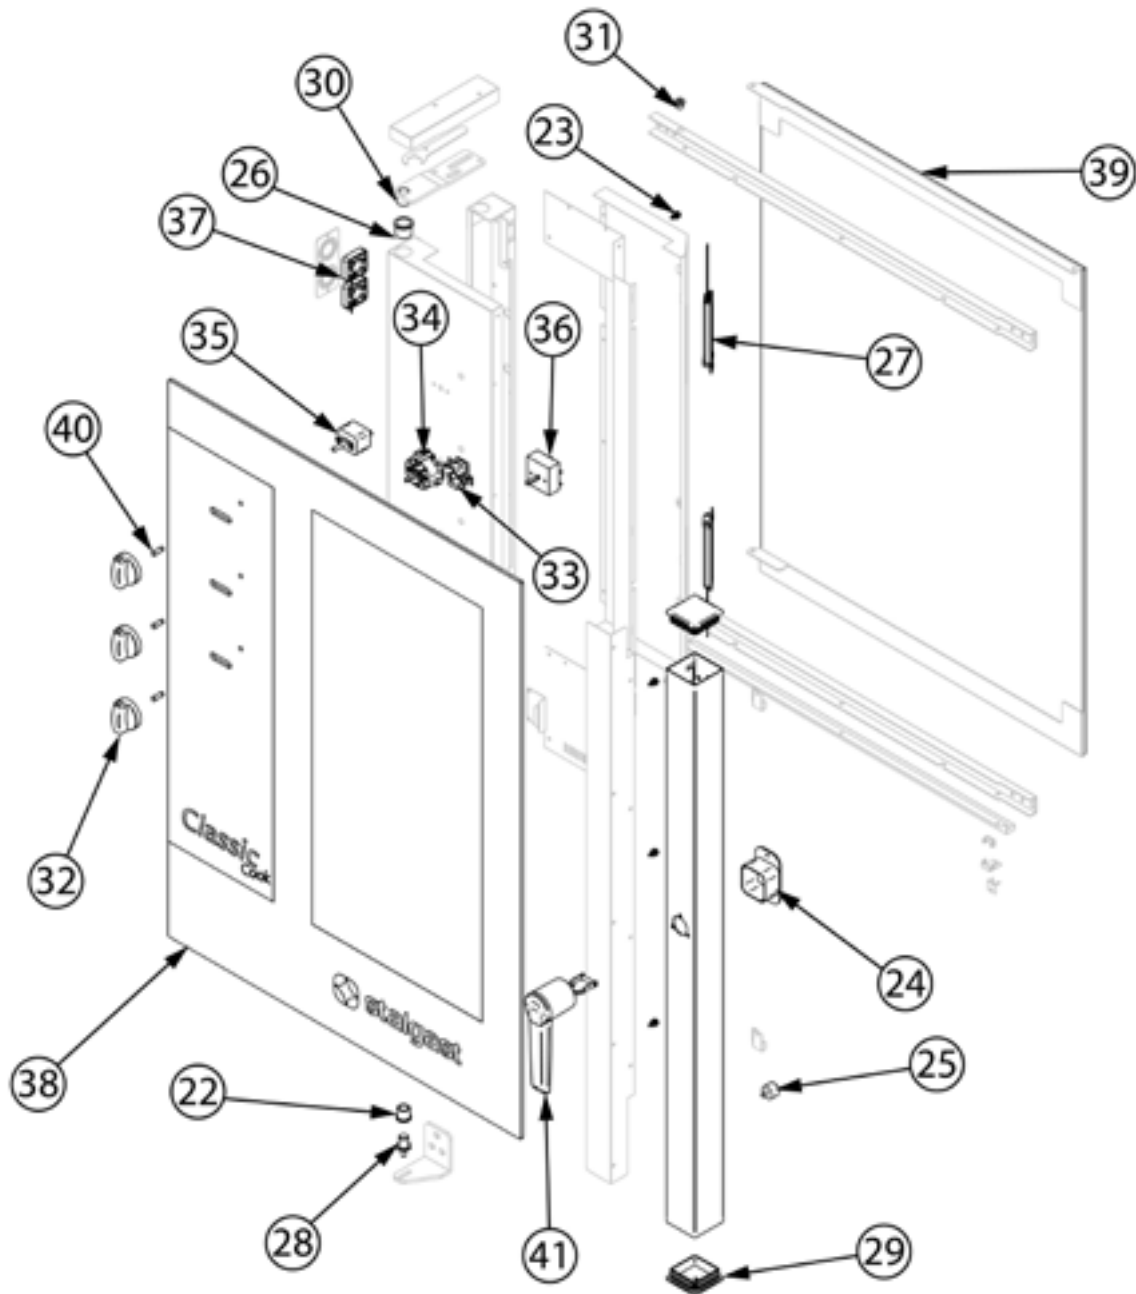

Kombidämpfer, STALGAST ClassicCook, manuelle Steuerung, 11xGN1/1, 18,5 kW

Katalog-Code: FM011111E

Teilenummer (V abb. Teilenummer vom bild)	Name	Code
V9100049V01-01	Füßchen	
V9100049V01-02	Sicherheitsthermostat	
V9100049V01-03	Schraube L20	
V9100049V01-04	Schraube	
V9100049V01-05	Motorlager	
V9100049V01-06	Motor	C013092
V9100049V01-07	Entlüftung	
V9100049V01-08	Silikonhülle	
V9100049V01-09	Schornsteinkopf	
V9100049V01-10	Anschluss	
V9100049V01-11	Nebeltube	C013796
V9100049V01-12	Dichtung	
V9100049V01-13	Heizung 9 kW	C013084
V9100049V01-14	Ventilator	C013087
V9100049V01-15	Schütz	
V9100049V01-16	Ventilator	
V9100049V01-17	Relais	
V9100049V01-18	Transformator	
V9100049V01-19	Kondensator	
V9100049V01-20	Schornsteinabdichtung	
V9100049V01-21	Elektrische Verbindung	
V9100049V01-22	Türbuchse	
V9100049V01-23	Innerer Glas-Stoßfänger	
V9100049V01-24	Kunststoffeinsatz	
V9100049V01-25	Stoßgummi D21-M5	
V9100049V01-26	Buchse 20x24x20 mm	
V9100049V01-27	LED-Lampe	C013122
V9100049V01-28	Unterer Scharnierstift M6	
V9100049V01-29	Kappe	
V9100049V01-30	Obere Scharnierachse	
V9100049V01-31	Buchse	
V9100049V01-32	Drehknopf	
V9100049V01-33	Summer	
V9100049V01-34	Zeitschaltuhr	
V9100049V01-35	Thermostat	
V9100049V01-36	Energieregler	

Teilenummer (V abb.Teilenummer vom bild)	Name	Code
V9100049V01-37	Ventilator	
V9100049V01-38	Äußeres Glas	
V9100049V01-39	Innenscheibe	
V9100049V01-40	Kontrollleuchte	
V9100049V01-41	Türgriff	C013119
V9100049V01-42	Schloss sperren	
V9100049V01-43	Endausschalter	
V9100049V01-44	Elektroventil	
V9100049V01-45	Dichtung	