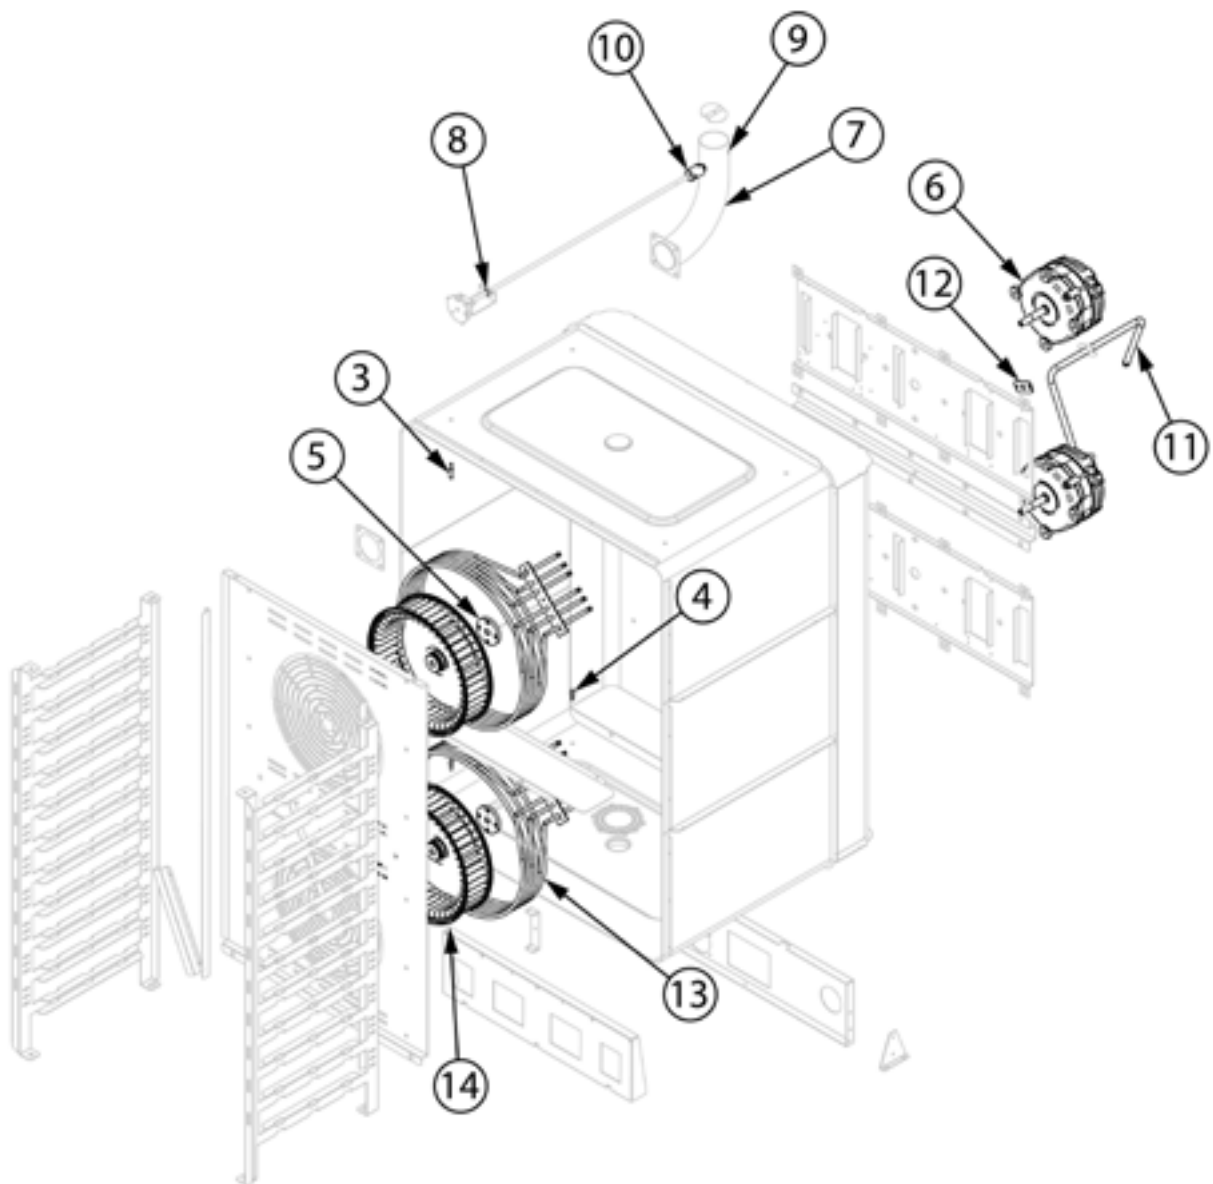

Kombidämpfer, STALGAST ClassicCook, manuelle Steuerung, 11xGN1/1, 18,5 kW

Katalog-Code: FM011111E

Teilenummer (V abb. Teilenummer vom bild)	Name	Code
V9100049V01-01	Füßchen	
V9100049V01-02	Sicherheitsthermostat	
V9100049V01-03	Schraube L20	
V9100049V01-04	Schraube	
V9100049V01-05	Motorlager	
V9100049V01-06	Motor	C013092
V9100049V01-07	Entlüftung	
V9100049V01-08	Silikonhülle	
V9100049V01-09	Schornsteinkopf	
V9100049V01-10	Anschluss	
V9100049V01-11	Nebeltube	C013796
V9100049V01-12	Dichtung	
V9100049V01-13	Heizung 9 kW	C013084
V9100049V01-14	Ventilator	C013087
V9100049V01-15	Schütz	
V9100049V01-16	Ventilator	
V9100049V01-17	Relais	
V9100049V01-18	Transformator	
V9100049V01-19	Kondensator	
V9100049V01-20	Schornsteinabdichtung	
V9100049V01-21	Elektrische Verbindung	
V9100049V01-22	Türbuchse	
V9100049V01-23	Innerer Glas-Stoßfänger	
V9100049V01-24	Kunststoffeinsatz	
V9100049V01-25	Stoßgummi D21-M5	
V9100049V01-26	Buchse 20x24x20 mm	
V9100049V01-27	LED-Lampe	C013122
V9100049V01-28	Unterer Scharnierstift M6	
V9100049V01-29	Kappe	
V9100049V01-30	Obere Scharnierachse	
V9100049V01-31	Buchse	
V9100049V01-32	Drehknopf	
V9100049V01-33	Summer	
V9100049V01-34	Zeitschaltuhr	
V9100049V01-35	Thermostat	
V9100049V01-36	Energieregler	

Teilenummer (V abb.Teilenummer vom bild)	Name	Code
V9100049V01-37	Ventilator	
V9100049V01-38	Äußeres Glas	
V9100049V01-39	Innenscheibe	
V9100049V01-40	Kontrollleuchte	
V9100049V01-41	Türgriff	C013119
V9100049V01-42	Schloss sperren	
V9100049V01-43	Endausschalter	
V9100049V01-44	Elektroventil	
V9100049V01-45	Dichtung	