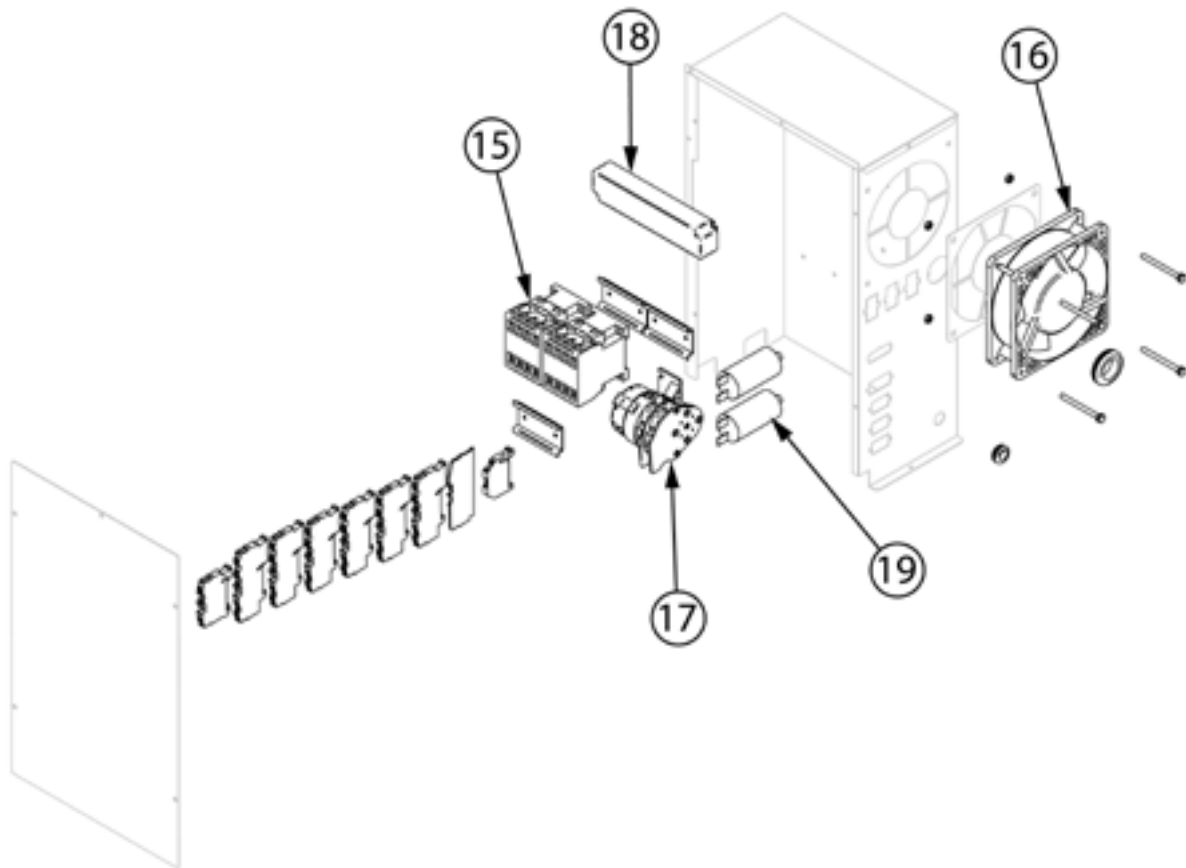

Kombidämpfer, STALGAST ClassicCook, manuelle Steuerung, 11xGN1/1, 18,5 kW

Katalog-Code: FM011111E

Teilenummer (V abb. Teilenummer vom bild)	Name	Code
V9100049V01-01	Füßchen	
V9100049V01-02	Sicherheitsthermostat	
V9100049V01-03	Schraube L20	
V9100049V01-04	Schraube	
V9100049V01-05	Motorlager	
V9100049V01-06	Motor	C013092
V9100049V01-07	Entlüftung	
V9100049V01-08	Silikonhülle	
V9100049V01-09	Schornsteinkopf	
V9100049V01-10	Anschluss	
V9100049V01-11	Nebeltube	C013796
V9100049V01-12	Dichtung	
V9100049V01-13	Heizung 9 kW	C013084
V9100049V01-14	Ventilator	C013087
V9100049V01-15	Schütz	
V9100049V01-16	Ventilator	
V9100049V01-17	Relais	
V9100049V01-18	Transformator	
V9100049V01-19	Kondensator	
V9100049V01-20	Schornsteinabdichtung	
V9100049V01-21	Elektrische Verbindung	
V9100049V01-22	Türbuchse	
V9100049V01-23	Innerer Glas-Stoßfänger	
V9100049V01-24	Kunststoffeinsatz	
V9100049V01-25	Stoßgummi D21-M5	
V9100049V01-26	Buchse 20x24x20 mm	
V9100049V01-27	LED-Lampe	C013122
V9100049V01-28	Unterer Scharnierstift M6	
V9100049V01-29	Kappe	
V9100049V01-30	Obere Scharnierachse	
V9100049V01-31	Buchse	
V9100049V01-32	Drehknopf	
V9100049V01-33	Summer	
V9100049V01-34	Zeitschaltuhr	
V9100049V01-35	Thermostat	
V9100049V01-36	Energieregler	

Teilenummer (V abb.Teilenummer vom bild)	Name	Code
V9100049V01-37	Ventilator	
V9100049V01-38	Äußeres Glas	
V9100049V01-39	Innenscheibe	
V9100049V01-40	Kontrollleuchte	
V9100049V01-41	Türgriff	C013119
V9100049V01-42	Schloss sperren	
V9100049V01-43	Endausschalter	
V9100049V01-44	Elektroventil	
V9100049V01-45	Dichtung	