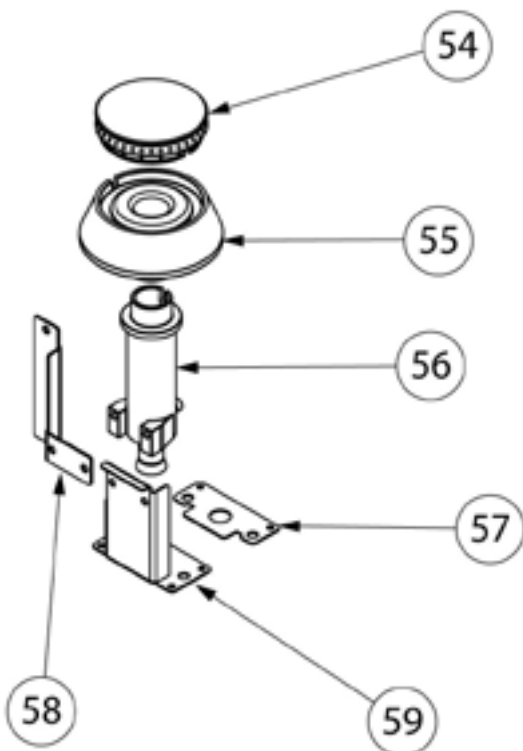

Gasherd ECO 4 Brenner mit Elektro-Heißluftofen (600 x 400 mm / GN 1/1) Serie 700 ND - G20, 4-Brenner (4x3,5 kW)
Katalog-Code: SL33444SE

Teilenummer (V abb. Teilenummer vom bild)	Name	Code
V9713710V01-01	Gehäuse	
V9713710V01-02	Rost Führungsschiene	
V9713710V01-03	Endschaltermodul	
V9713710V01-04	Entlüftung	
V9713710V01-05	Platte	
V9713710V01-06	Gassammler	
V9713710V01-07	Frontpanel	
V9713710V01-08	Backofen Scharnier	C008957
V9713710V01-09	Türscharnierrolle	
V9713710V01-10	Kochmulde des Brenners	C011160
V9713710V01-11	Ellbogen	
V9713710V01-12	Ventil	
V9713710V01-13	Frontplatte der Tür	
V9713710V01-14	Verbindungsbox Gehäuse	
V9713710V01-15	Verbindungsbox Gehäuse	
V9713710V01-16	Deckel	
V9713710V01-17	Ventilatorabschirmung	
V9713710V01-18	Rückwand des Schrankes	
V9713710V01-19	Platte des Backofens	
V9713710V01-20	Abdeckung	
V9713710V01-21	Kupferrohr fi 6	
V9713710V01-22	Kupferrohr fi 10	
V9713710V01-23	Düse des brenners 3,5 kw	C007108
V9713710V01-24	Gilt nicht für dieses Produktmodell	
V9713710V01-25	Grünes Kontrollleuchte	
V9713710V01-26	Thermoelement	C008081
V9713710V01-27	Orange Kontrollleuchte	
V9713710V01-28	Heizelement-Stütze	
V9713710V01-29	Endausschalter	C007045
V9713710V01-30	Kappe	
V9713710V01-31	Türgriff	C010174
V9713710V01-32	Runder Fuß	C007292
V9713710V01-33	Klemmkasten	C009003
V9713710V01-34	Drehknopf	C011147
V9713710V01-35	Stalgast-Drehknopf	C011161
V9713710V01-36	Sicherheitsthermostat 329 C	C008953