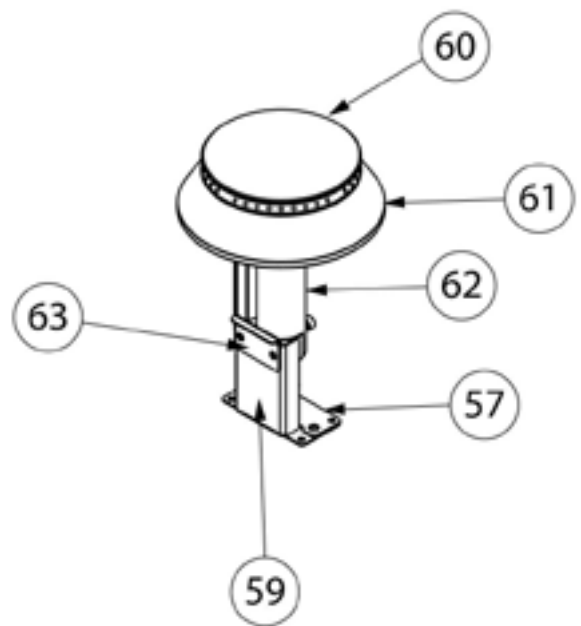

Gasherd ECO 4 Brenner mit Elektro-Heißluftofen (600 x 400 mm / GN 1/1) Serie 700 ND - G20, 4-Brenner (4x3,5 kW)
Katalog-Code: SL33444SE

Teilenummer (V abb. Teilenummer vom bild)	Name	Code
V9713710V01-01	Gehäuse	
V9713710V01-02	Rost Führungsschiene	
V9713710V01-03	Endschaltermodul	
V9713710V01-04	Entlüftung	
V9713710V01-05	Platte	
V9713710V01-06	Gassammler	
V9713710V01-07	Frontpanel	
V9713710V01-08	Backofen Scharnier	C008957
V9713710V01-09	Türscharnierrolle	
V9713710V01-10	Kochmulde des Brenners	C011160
V9713710V01-11	Ellbogen	
V9713710V01-12	Ventil	
V9713710V01-13	Frontplatte der Tür	
V9713710V01-14	Verbindungsbox Gehäuse	
V9713710V01-15	Verbindungsbox Gehäuse	
V9713710V01-16	Deckel	
V9713710V01-17	Ventilatorabschirmung	
V9713710V01-18	Rückwand des Schrankes	
V9713710V01-19	Platte des Backofens	
V9713710V01-20	Abdeckung	
V9713710V01-21	Kupferrohr fi 6	
V9713710V01-22	Kupferrohr fi 10	
V9713710V01-23	Düse des brenners 3,5 kw	C007108
V9713710V01-24	Gilt nicht für dieses Produktmodell	
V9713710V01-25	Grünes Kontrollleuchte	
V9713710V01-26	Thermoelement	C008081
V9713710V01-27	Orange Kontrollleuchte	
V9713710V01-28	Heizelement-Stütze	
V9713710V01-29	Endausschalter	C007045
V9713710V01-30	Kappe	
V9713710V01-31	Türgriff	C010174
V9713710V01-32	Runder Fuß	C007292
V9713710V01-33	Klemmkasten	C009003
V9713710V01-34	Drehknopf	C011147
V9713710V01-35	Stalgast-Drehknopf	C011161
V9713710V01-36	Sicherheitsthermostat 329 C	C008953