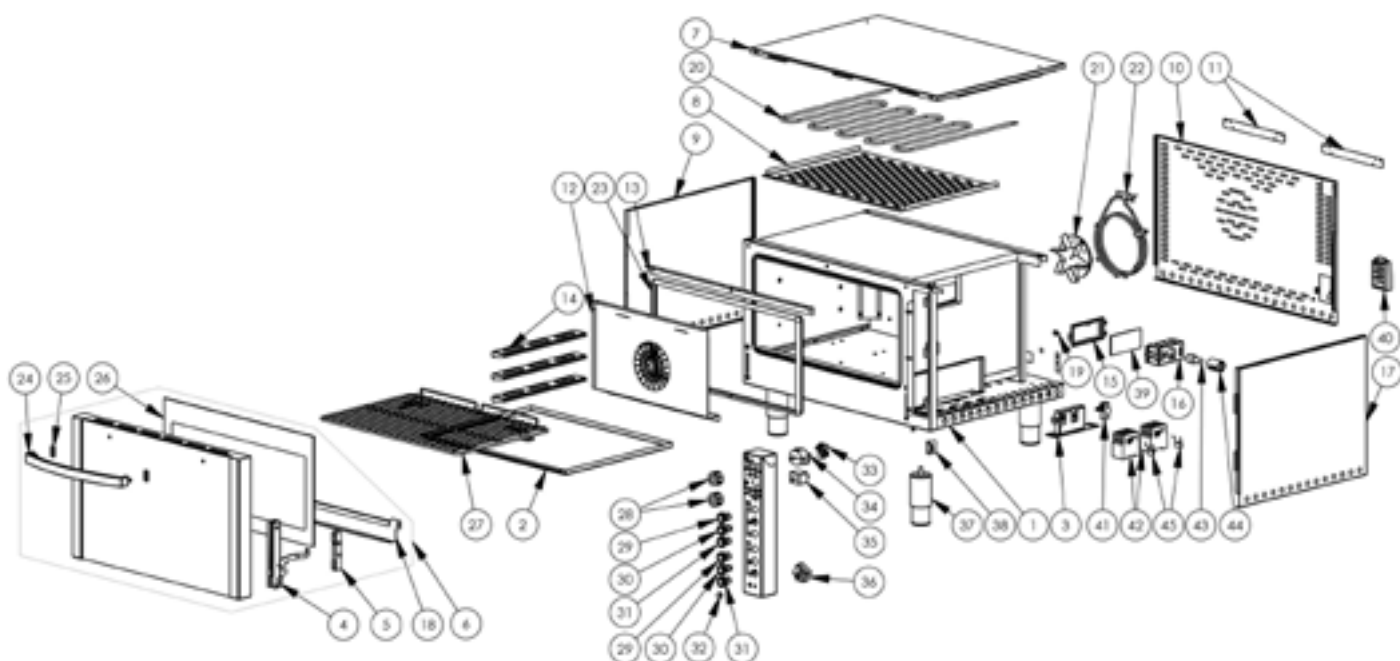

**Konvektomat mit Beschwadung, STALGAST ShopCook, elektronische Steuerung, 4x600x400/4xGN 1/1, 6,3 kW**
**Katalog-Code: FM422604E**

Teilenummer (V abb. Teilenummer vom bild)	Name	Code
V965001V01-01	Gehäuse	
V965001V01-02	Platte des Backofens	
V965001V01-03	Endschaltermodul	
V965001V01-04	Backofen Scharnier	C008957
V965001V01-05	Türscharnierrolle	
V965001V01-06	Glas Backofentür	
V965001V01-07	obere Wand	
V965001V01-08	Heizungsabdeckung	
V965001V01-09	Rechte Gehäusewand	
V965001V01-10	Rückwand	
V965001V01-11	Hinterer Stecker	
V965001V01-12	Ventilatorabschirmung	
V965001V01-13	Frontstecker	
V965001V01-14	GN-Streifen	
V965001V01-15	Scheiberahmen	
V965001V01-16	Lampenschirm	
V965001V01-17	Linke Seitenwand	
V965001V01-18	Befestigung des Scheibe	
V965001V01-19	Rändelschraube	
V965001V01-20	Oberes Heizelement	C009357
V965001V01-21	Ventilator + Motor 35W 220V 50Hz	C007084
V965001V01-22	kreisförmige Heizung 3500 W	C010122
V965001V01-23	Dichtung der Backofentür	C011332
V965001V01-24	Türgriff	C010174
V965001V01-25	Unterlegscheibe	
V965001V01-26	Keramikofen Glas	
V965001V01-27	Backofen-Rost	C009658
V965001V01-28	Drehknopf	
V965001V01-29	Grünes Kontrollleuchte	
V965001V01-30	Bistabiler Ausschalter	
V965001V01-31	Orange Kontrollleuchte	
V965001V01-32	Mutter M8x1	
V965001V01-33	Zeitschaltuhr Glocke	C004315
V965001V01-34	Zeitschaltuhr	C004311
V965001V01-35	Thermostat	C005517
V965001V01-36	Sicherheitsthermostat	C008953

<b>Teilenummer (V abb.Teilenummer vom bild)</b>	<b>Name</b>	<b>Code</b>
V965001V01-37	Runder Fuß	C007292
V965001V01-38	Anschlusswürfel	
V965001V01-39	Hitzebeständiges Glas	
V965001V01-40	Klemmkasten	C009003
V965001V01-41	Endausschalter	C007045
V965001V01-42	Schütz	C008045
V965001V01-43	Glühbirne	C008159
V965001V01-44	Keramikfassung	C008153
V965001V01-45	Papierkondensator X2	