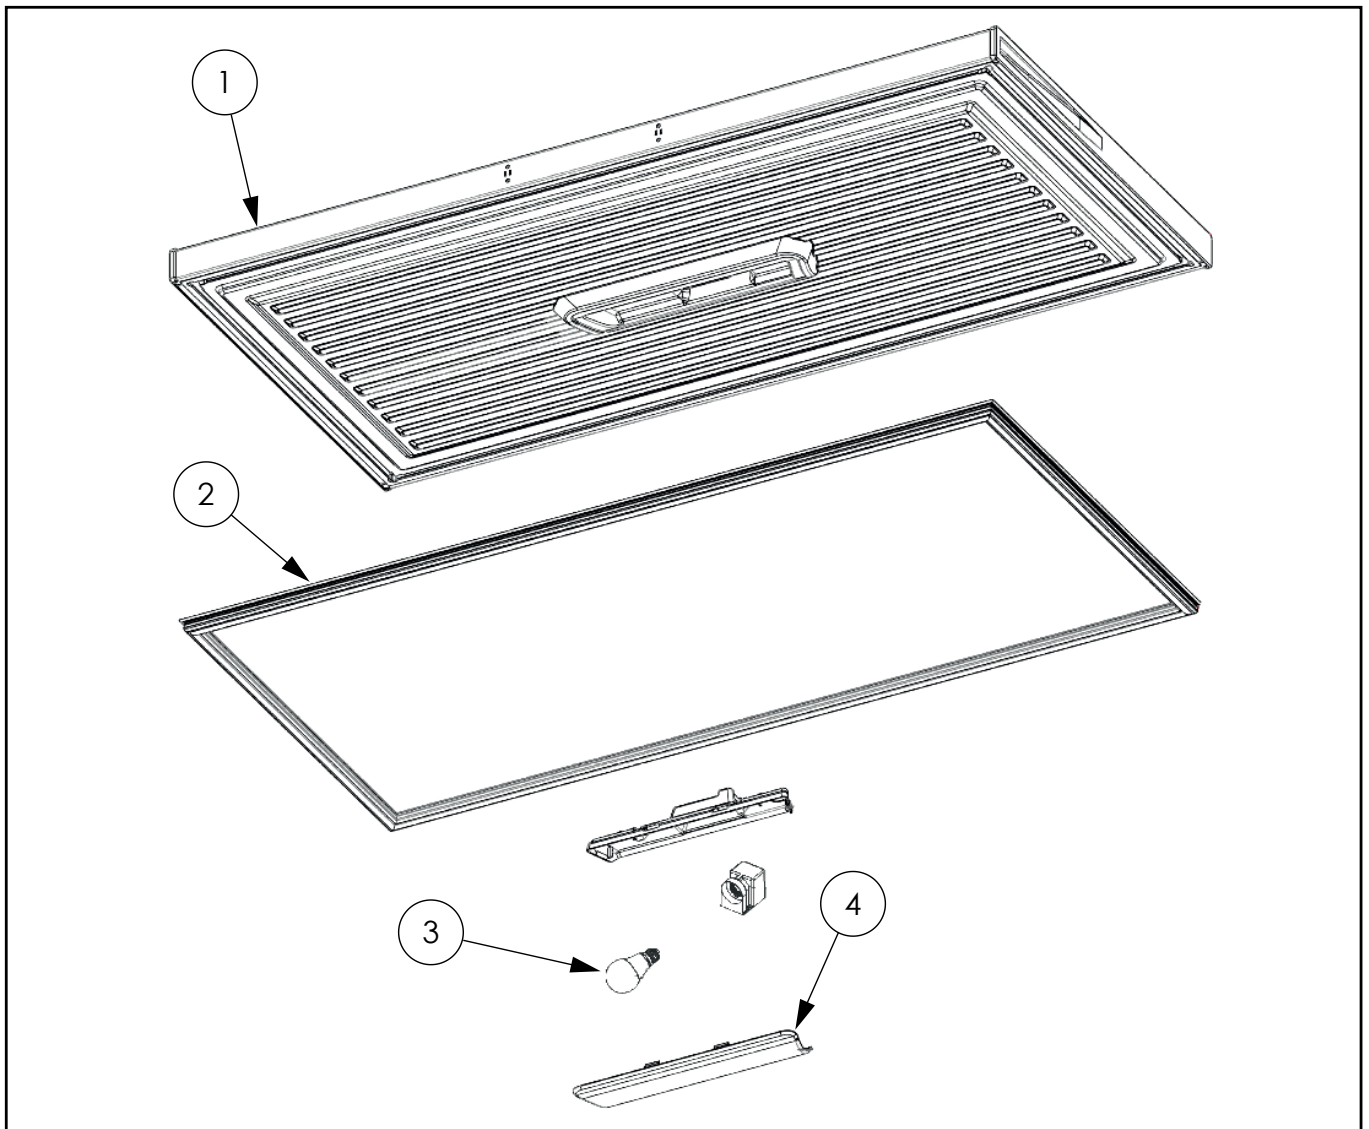

Tiefkühltruhe mit Edelstahldeckel, V 395 I

Katalog-Code: KT4003395

A

B

Teilenummer (V abb.Teilenummer vom bild)	Name	Code
V883395V01-A.01	Verflüssiger	
V883395V01-A.02	Griff des Deckels	C014180
V883395V01-A.03	Verschluss der Abdeckung	C014181
V883395V01-A.04	Thermostat	C014182
V883395V01-A.05	Bedienfeld	
V883395V01-A.06	Grüne Lampe	C014183
V883395V01-A.07	Rote Lampe	C014184
V883395V01-A.08	Temperaturanzeige	C014185
V883395V01-A.09	Kompressor	C014186
V883395V01-A.10	Scharnier der Abdeckung	C014189
V883395V01-B.01	Deckel	
V883395V01-B.02	Dichtung	C014190
V883395V01-B.03	Glühbirne	
V883395V01-B.04	Abdeckung der Leuchte	