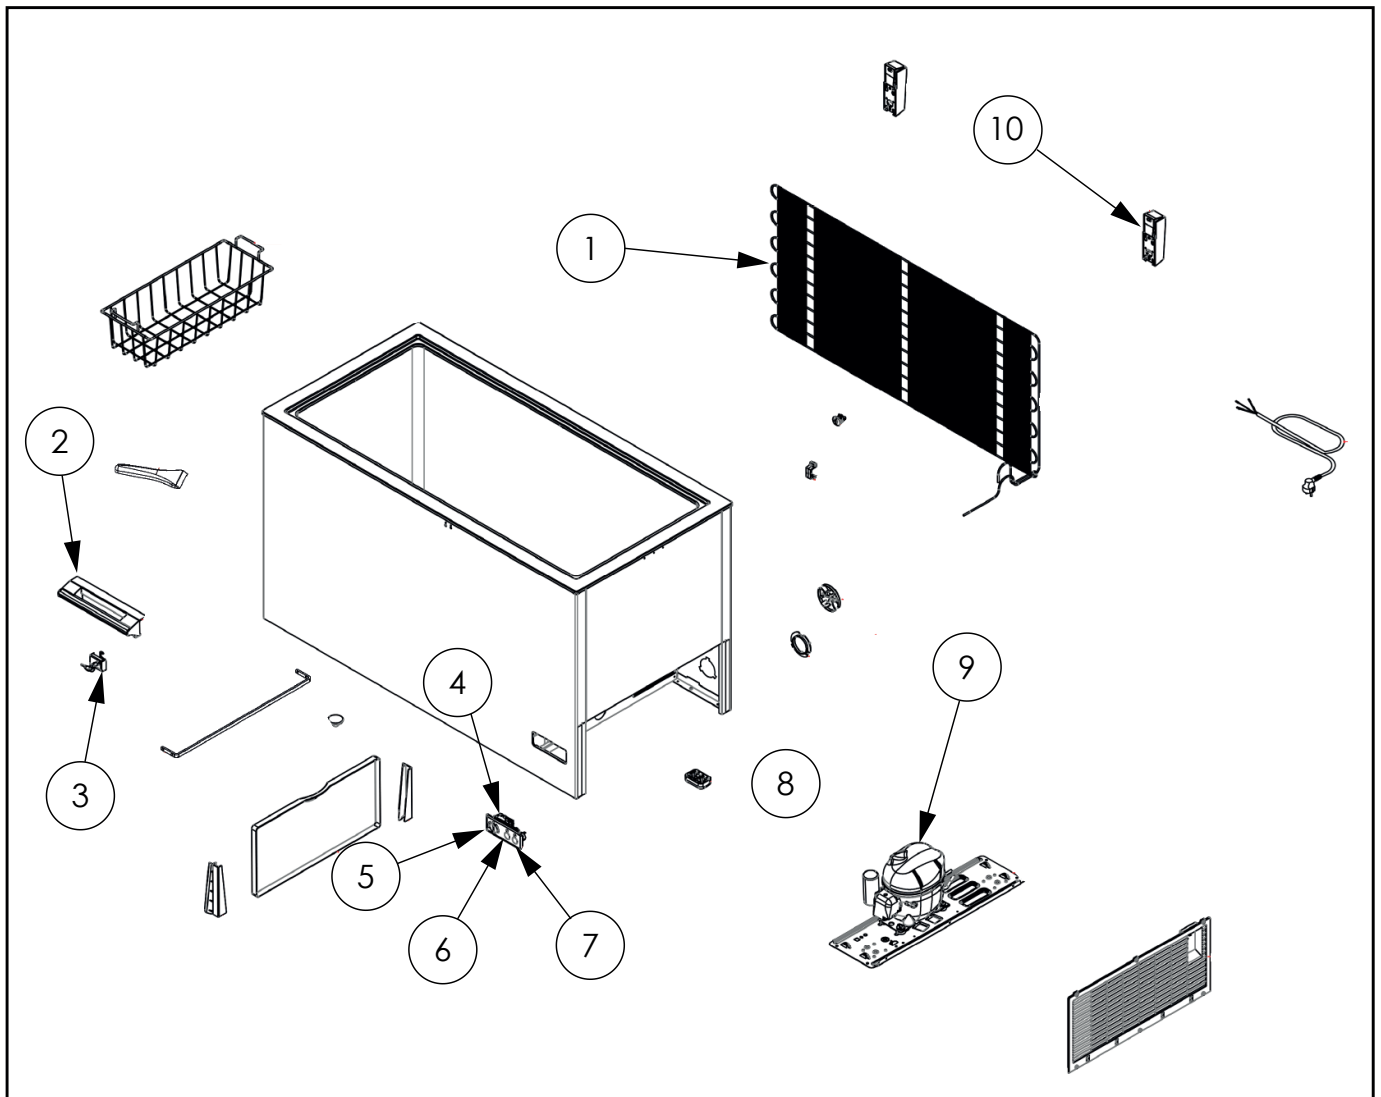

Tiefkühltruhe mit Edelstahldeckel, V 395 I

Katalog-Code: KT4003395

A

B

Teilenummer (V abb.Teilenummer vom bild)	Name	Code
V883395V01-A.01	Verflüssiger	
V883395V01-A.02	Griff des Deckels	C014180
V883395V01-A.03	Verschluss der Abdeckung	C014181
V883395V01-A.04	Thermostat	C014182
V883395V01-A.05	Bedienfeld	
V883395V01-A.06	Grüne Lampe	C014183
V883395V01-A.07	Rote Lampe	C014184
V883395V01-A.08	Temperaturanzeige	C014185
V883395V01-A.09	Kompressor	C014186
V883395V01-A.10	Scharnier der Abdeckung	C014189
V883395V01-B.01	Deckel	
V883395V01-B.02	Dichtung	C014190
V883395V01-B.03	Glühbirne	
V883395V01-B.04	Abdeckung der Leuchte	