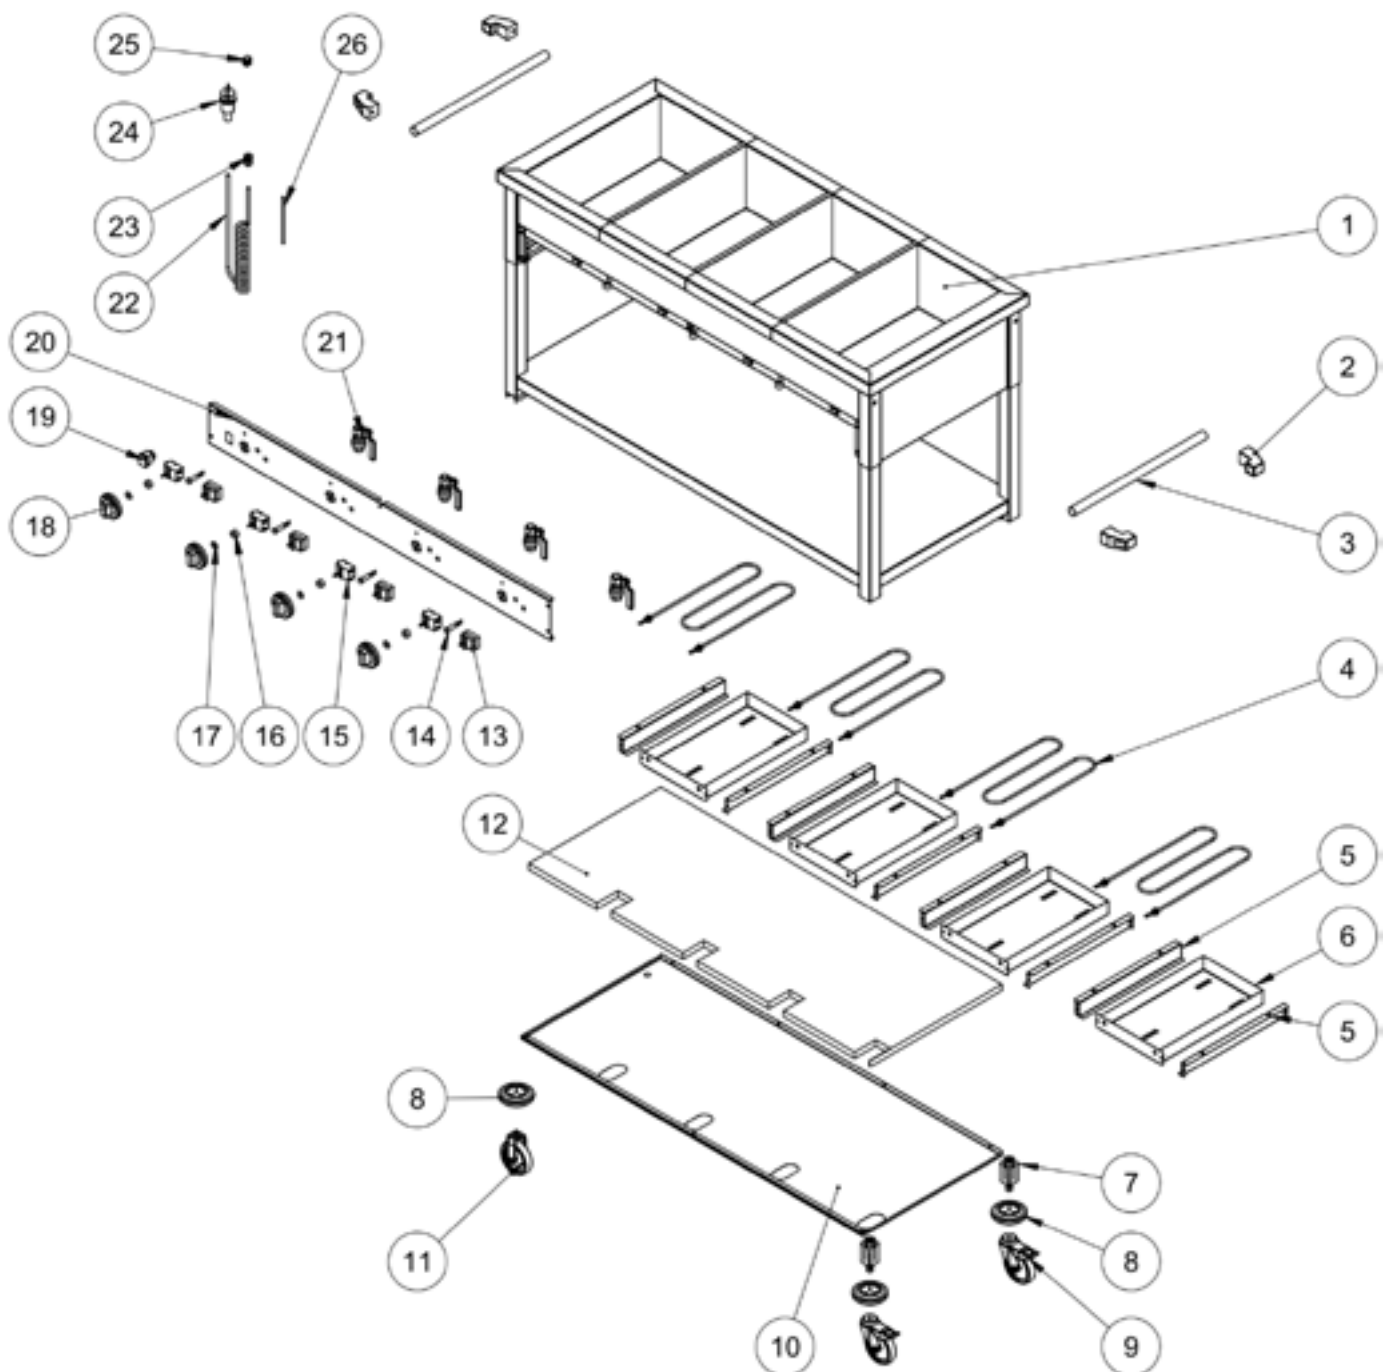

Bain-Marie Wagen mit separaten Becken für 3x GN1/11205x600x850 mm

Katalog-Code: VBM12607

Teilenummer (V abb. Teilenummer vom bild)	Name	Code
V942276126V01-01	Gehäuse	
V942276126V01-02	Griff	
V942276126V01-03	Rohr 25mm	
V942276126V01-04	Heizung 800W 230V	C008651
V942276126V01-05	Griff	
V942276126V01-06	Heizungsgehäuse	
V942276126V01-07	Stift	C008408
V942276126V01-08	Stoßgummi	
V942276126V01-09	Rad mit Bremse	C009097
V942276126V01-10	Untere Abdeckung	
V942276126V01-11	Rad ohne Bremse	
V942276126V01-12	Dämmmatte	
V942276126V01-13	Sicherheitsthermostat	C008097
V942276126V01-14	Orange Kontrollleuchte	C008036
V942276126V01-15	Thermostat	C008594
V942276126V01-16	Drehknopf Adapter	C008907
V942276126V01-17	Thermostatskala	
V942276126V01-18	Drehknopf	
V942276126V01-19	Ausschalter	
V942276126V01-20	Steuerabdeckung	
V942276126V01-21	Ventil	C009848
V942276126V01-22	Spiralkabel	
V942276126V01-23	Kabelverschraubung	
V942276126V01-24	Stecker	
V942276126V01-25	Anschlusswürfel	C009317
V942276126V01-26	Elektroinstallation	