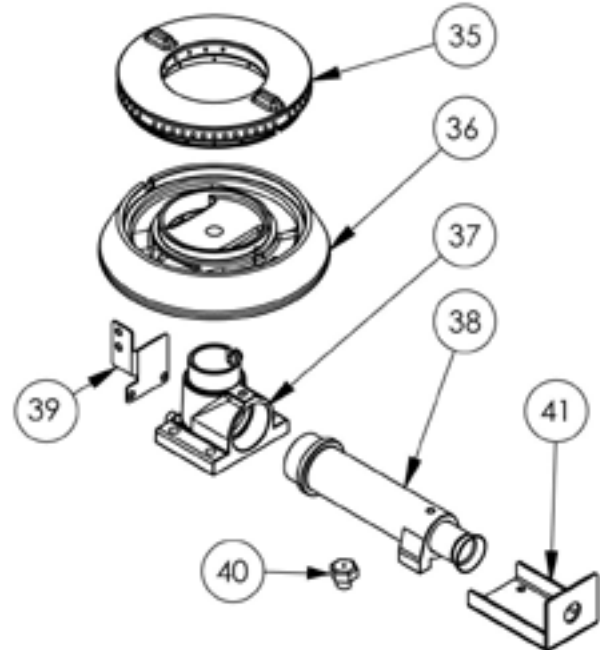

Gasherd Serie 700 - G20, 6-Brenner (3,5+3x5+2x7), 1200 x 700 x 850 mm (BxTxH)**Katalog-Code: FS01610SE**

Teilenummer (V abb. Teilenummer vom bild)	Name	Code
V979611V03-01	Gehäuse	
V979611V03-02	Thermoelement 600	C008081
V979611V03-03	Rost	C009045
V979611V03-04	Kupferrohr Fi6	
V979611V03-05	Kupferrohr Fi10	
V979611V03-06	Thermoelement 800	C009004
V979611V03-07	Füßchen	C001991
V979611V03-08	Kochmulde - links	C010870
V979611V03-09	Kochmulde - mitte	C011160
V979611V03-10	Kochmulde - rechts	C010501
V979611V03-11	Ventil	C008801
V979611V03-12	Gassammler	
V979611V03-13	Ellbogen	C009080
V979611V03-14	Brennerregler	C011161
V979611V03-15	Mutter	C010733
V979611V03-16	Pilotflammenbrenner	C008078
V979611V03-17	Düse des Pilotflammenbrenner	C010906
V979611V03-18	Krone des brenners 3,5 kW	C009051
V979611V03-19	Gehäuse des brenners 3.5 kW	C009052
V979611V03-20	Injektor 3,5 kW	C009092
V979611V03-21	Stärkung der vertikalen Brennerunterstützung	
V979611V03-22	Pilotbrennerunterstützung 3,5 kW	
V979611V03-23	Düse des brenners 3,5 kw	C006616
V979611V03-24	Düsenbasis Stütze	C009079
V979611V03-25	Krone des brenners 5 kW	C009053
V979611V03-26	Gehäuse des brenners 5 kW	C009054
V979611V03-27	Injektor 5 kW	C010161
V979611V03-28	Pilotbrennerunterstützung 5 kW	C009081
V979611V03-29	Düse des brenners 5 kw	C006358
V979611V03-30	Krone des brenners 7 kW	C009040
V979611V03-31	Gehäuse des brenners 7 kW	C009027
V979611V03-32	Injektor 7 kW	C009168
V979611V03-33	Pilotbrennerunterstützung 7 kW	
V979611V03-34	Düse des brenners 7 kW	C007720
V979611V03-35	Gilt nicht für dieses Produktmodell	

Teilenummer (V abb.Teilenummer vom bild)	Name	Code
V979611V03-36	Gilt nicht für dieses Produktmodell	
V979611V03-37	Gilt nicht für dieses Produktmodell	
V979611V03-38	Gilt nicht für dieses Produktmodell	
V979611V03-39	Gilt nicht für dieses Produktmodell	
V979611V03-40	Gilt nicht für dieses Produktmodell	
V979611V03-41	Gilt nicht für dieses Produktmodell	