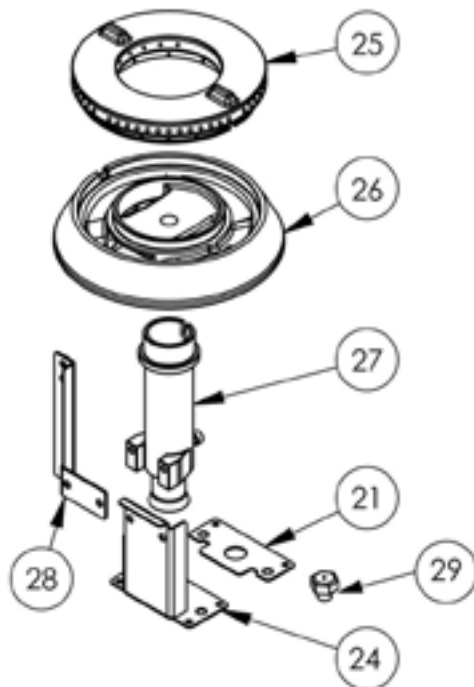

Gasherd Serie 700 - G20, 6-Brenner (3,5+3x5+2x7), 1200 x 700 x 850 mm (BxTxH)**Katalog-Code: FS01610SE**

Teilenummer (V abb. Teilenummer vom bild)	Name	Code
V979611V03-01	Gehäuse	
V979611V03-02	Thermoelement 600	C008081
V979611V03-03	Rost	C009045
V979611V03-04	Kupferrohr Fi6	
V979611V03-05	Kupferrohr Fi10	
V979611V03-06	Thermoelement 800	C009004
V979611V03-07	Füßchen	C001991
V979611V03-08	Kochmulde - links	C010870
V979611V03-09	Kochmulde - mitte	C011160
V979611V03-10	Kochmulde - rechts	C010501
V979611V03-11	Ventil	C008801
V979611V03-12	Gassammler	
V979611V03-13	Ellbogen	C009080
V979611V03-14	Brennerregler	C011161
V979611V03-15	Mutter	C010733
V979611V03-16	Pilotflammenbrenner	C008078
V979611V03-17	Düse des Pilotflammenbrenner	C010906
V979611V03-18	Krone des brenners 3,5 kW	C009051
V979611V03-19	Gehäuse des brenners 3.5 kW	C009052
V979611V03-20	Injektor 3,5 kW	C009092
V979611V03-21	Stärkung der vertikalen Brennerunterstützung	
V979611V03-22	Pilotbrennerunterstützung 3,5 kW	
V979611V03-23	Düse des brenners 3,5 kw	C006616
V979611V03-24	Düsenbasis Stütze	C009079
V979611V03-25	Krone des brenners 5 kW	C009053
V979611V03-26	Gehäuse des brenners 5 kW	C009054
V979611V03-27	Injektor 5 kW	C010161
V979611V03-28	Pilotbrennerunterstützung 5 kW	C009081
V979611V03-29	Düse des brenners 5 kw	C006358
V979611V03-30	Krone des brenners 7 kW	C009040
V979611V03-31	Gehäuse des brenners 7 kW	C009027
V979611V03-32	Injektor 7 kW	C009168
V979611V03-33	Pilotbrennerunterstützung 7 kW	
V979611V03-34	Düse des brenners 7 kW	C007720
V979611V03-35	Gilt nicht für dieses Produktmodell	

Teilenummer (V abb.Teilenummer vom bild)	Name	Code
V979611V03-36	Gilt nicht für dieses Produktmodell	
V979611V03-37	Gilt nicht für dieses Produktmodell	
V979611V03-38	Gilt nicht für dieses Produktmodell	
V979611V03-39	Gilt nicht für dieses Produktmodell	
V979611V03-40	Gilt nicht für dieses Produktmodell	
V979611V03-41	Gilt nicht für dieses Produktmodell	