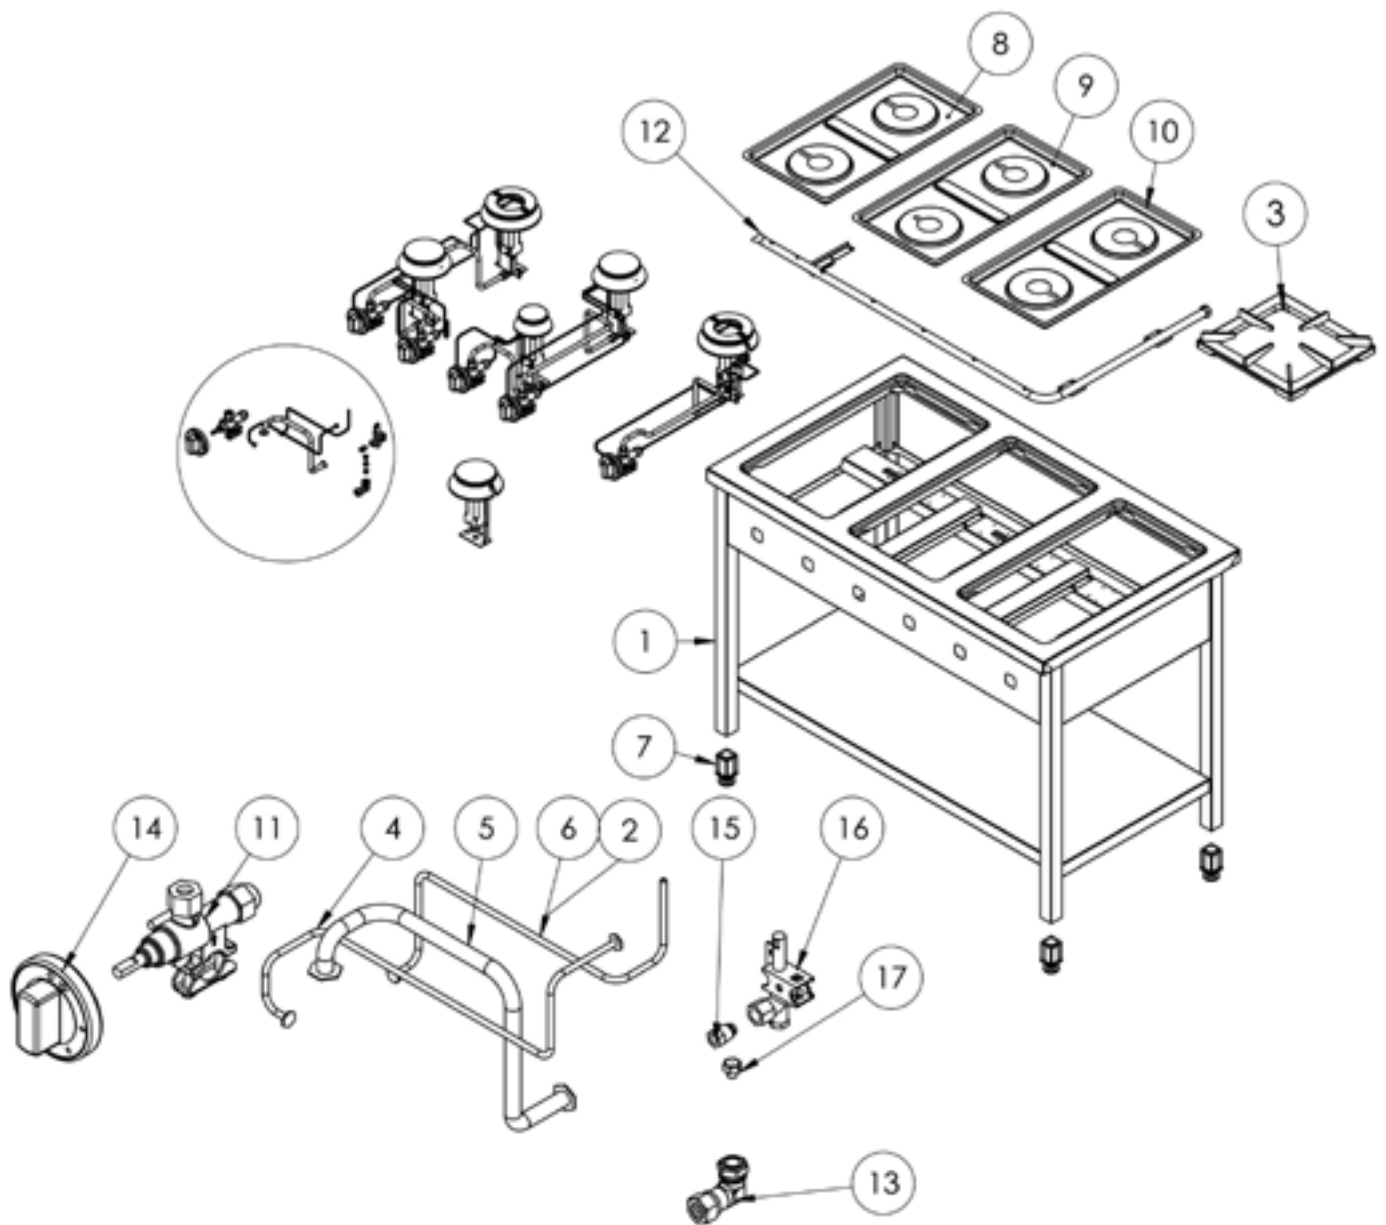

Gasherd Serie 700 - G20, 6-Brenner (3,5+3x5+2x7), 1200 x 700 x 850 mm (BxTxH)**Katalog-Code: FS01610SE**

Teilenummer (V abb. Teilenummer vom bild)	Name	Code
V979611V03-01	Gehäuse	
V979611V03-02	Thermoelement 600	C008081
V979611V03-03	Rost	C009045
V979611V03-04	Kupferrohr Fi6	
V979611V03-05	Kupferrohr Fi10	
V979611V03-06	Thermoelement 800	C009004
V979611V03-07	Füßchen	C001991
V979611V03-08	Kochmulde - links	C010870
V979611V03-09	Kochmulde - mitte	C011160
V979611V03-10	Kochmulde - rechts	C010501
V979611V03-11	Ventil	C008801
V979611V03-12	Gassammler	
V979611V03-13	Ellbogen	C009080
V979611V03-14	Brennerregler	C011161
V979611V03-15	Mutter	C010733
V979611V03-16	Pilotflammenbrenner	C008078
V979611V03-17	Düse des Pilotflammenbrenner	C010906
V979611V03-18	Krone des brenners 3,5 kW	C009051
V979611V03-19	Gehäuse des brenners 3.5 kW	C009052
V979611V03-20	Injektor 3,5 kW	C009092
V979611V03-21	Stärkung der vertikalen Brennerunterstützung	
V979611V03-22	Pilotbrennerunterstützung 3,5 kW	
V979611V03-23	Düse des brenners 3,5 kw	C006616
V979611V03-24	Düsenbasis Stütze	C009079
V979611V03-25	Krone des brenners 5 kW	C009053
V979611V03-26	Gehäuse des brenners 5 kW	C009054
V979611V03-27	Injektor 5 kW	C010161
V979611V03-28	Pilotbrennerunterstützung 5 kW	C009081
V979611V03-29	Düse des brenners 5 kw	C006358
V979611V03-30	Krone des brenners 7 kW	C009040
V979611V03-31	Gehäuse des brenners 7 kW	C009027
V979611V03-32	Injektor 7 kW	C009168
V979611V03-33	Pilotbrennerunterstützung 7 kW	
V979611V03-34	Düse des brenners 7 kW	C007720
V979611V03-35	Gilt nicht für dieses Produktmodell	

Teilenummer (V abb.Teilenummer vom bild)	Name	Code
V979611V03-36	Gilt nicht für dieses Produktmodell	
V979611V03-37	Gilt nicht für dieses Produktmodell	
V979611V03-38	Gilt nicht für dieses Produktmodell	
V979611V03-39	Gilt nicht für dieses Produktmodell	
V979611V03-40	Gilt nicht für dieses Produktmodell	
V979611V03-41	Gilt nicht für dieses Produktmodell	