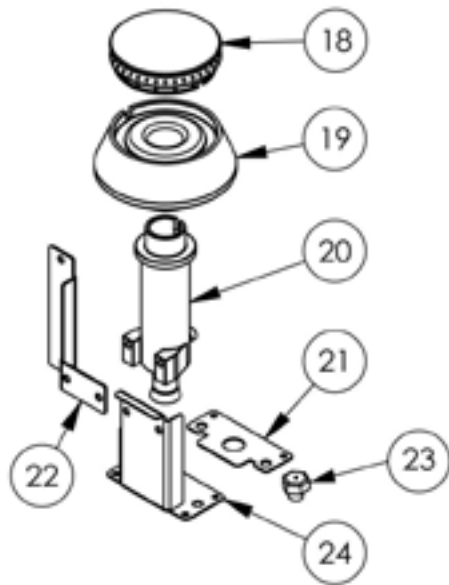

Gasherd Serie 700 - G20, 6-Brenner (3,5+3x5+2x7), 1200 x 700 x 850 mm (BxTxH)**Katalog-Code: FS01610SE**

Teilenummer (V abb. Teilenummer vom bild)	Name	Code
V979611V03-01	Gehäuse	
V979611V03-02	Thermoelement 600	C008081
V979611V03-03	Rost	C009045
V979611V03-04	Kupferrohr Fi6	
V979611V03-05	Kupferrohr Fi10	
V979611V03-06	Thermoelement 800	C009004
V979611V03-07	Füßchen	C001991
V979611V03-08	Kochmulde - links	C010870
V979611V03-09	Kochmulde - mitte	C011160
V979611V03-10	Kochmulde - rechts	C010501
V979611V03-11	Ventil	C008801
V979611V03-12	Gassammler	
V979611V03-13	Ellbogen	C009080
V979611V03-14	Brennerregler	C011161
V979611V03-15	Mutter	C010733
V979611V03-16	Pilotflammenbrenner	C008078
V979611V03-17	Düse des Pilotflammenbrenner	C010906
V979611V03-18	Krone des brenners 3,5 kW	C009051
V979611V03-19	Gehäuse des brenners 3.5 kW	C009052
V979611V03-20	Injektor 3,5 kW	C009092
V979611V03-21	Stärkung der vertikalen Brennerunterstützung	
V979611V03-22	Pilotbrennerunterstützung 3,5 kW	
V979611V03-23	Düse des brenners 3,5 kw	C006616
V979611V03-24	Düsenbasis Stütze	C009079
V979611V03-25	Krone des brenners 5 kW	C009053
V979611V03-26	Gehäuse des brenners 5 kW	C009054
V979611V03-27	Injektor 5 kW	C010161
V979611V03-28	Pilotbrennerunterstützung 5 kW	C009081
V979611V03-29	Düse des brenners 5 kw	C006358
V979611V03-30	Krone des brenners 7 kW	C009040
V979611V03-31	Gehäuse des brenners 7 kW	C009027
V979611V03-32	Injektor 7 kW	C009168
V979611V03-33	Pilotbrennerunterstützung 7 kW	
V979611V03-34	Düse des brenners 7 kW	C007720
V979611V03-35	Gilt nicht für dieses Produktmodell	

Teilenummer (V abb.Teilenummer vom bild)	Name	Code
V979611V03-36	Gilt nicht für dieses Produktmodell	
V979611V03-37	Gilt nicht für dieses Produktmodell	
V979611V03-38	Gilt nicht für dieses Produktmodell	
V979611V03-39	Gilt nicht für dieses Produktmodell	
V979611V03-40	Gilt nicht für dieses Produktmodell	
V979611V03-41	Gilt nicht für dieses Produktmodell	