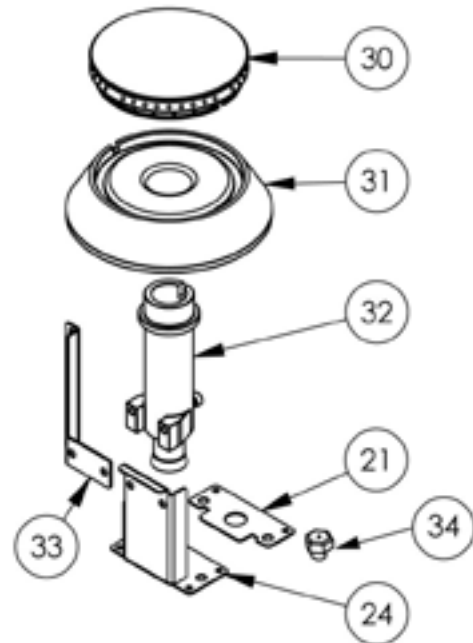

Gasherd Serie 700 - G20, 6-Brenner (3,5+3x5+2x7), 1200 x 700 x 850 mm (BxTxH)**Katalog-Code: FS01610SE**

Teilenummer (V abb. Teilenummer vom bild)	Name	Code
V979611V03-01	Gehäuse	
V979611V03-02	Thermoelement 600	C008081
V979611V03-03	Rost	C009045
V979611V03-04	Kupferrohr Fi6	
V979611V03-05	Kupferrohr Fi10	
V979611V03-06	Thermoelement 800	C009004
V979611V03-07	Füßchen	C001991
V979611V03-08	Kochmulde - links	C010870
V979611V03-09	Kochmulde - mitte	C011160
V979611V03-10	Kochmulde - rechts	C010501
V979611V03-11	Ventil	C008801
V979611V03-12	Gassammler	
V979611V03-13	Ellbogen	C009080
V979611V03-14	Brennerregler	C011161
V979611V03-15	Mutter	C010733
V979611V03-16	Pilotflammenbrenner	C008078
V979611V03-17	Düse des Pilotflammenbrenner	C010906
V979611V03-18	Krone des brenners 3,5 kW	C009051
V979611V03-19	Gehäuse des brenners 3.5 kW	C009052
V979611V03-20	Injektor 3,5 kW	C009092
V979611V03-21	Stärkung der vertikalen Brennerunterstützung	
V979611V03-22	Pilotbrennerunterstützung 3,5 kW	
V979611V03-23	Düse des brenners 3,5 kw	C006616
V979611V03-24	Düsenbasis Stütze	C009079
V979611V03-25	Krone des brenners 5 kW	C009053
V979611V03-26	Gehäuse des brenners 5 kW	C009054
V979611V03-27	Injektor 5 kW	C010161
V979611V03-28	Pilotbrennerunterstützung 5 kW	C009081
V979611V03-29	Düse des brenners 5 kw	C006358
V979611V03-30	Krone des brenners 7 kW	C009040
V979611V03-31	Gehäuse des brenners 7 kW	C009027
V979611V03-32	Injektor 7 kW	C009168
V979611V03-33	Pilotbrennerunterstützung 7 kW	
V979611V03-34	Düse des brenners 7 kW	C007720
V979611V03-35	Gilt nicht für dieses Produktmodell	

Teilenummer (V abb.Teilenummer vom bild)	Name	Code
V979611V03-36	Gilt nicht für dieses Produktmodell	
V979611V03-37	Gilt nicht für dieses Produktmodell	
V979611V03-38	Gilt nicht für dieses Produktmodell	
V979611V03-39	Gilt nicht für dieses Produktmodell	
V979611V03-40	Gilt nicht für dieses Produktmodell	
V979611V03-41	Gilt nicht für dieses Produktmodell	