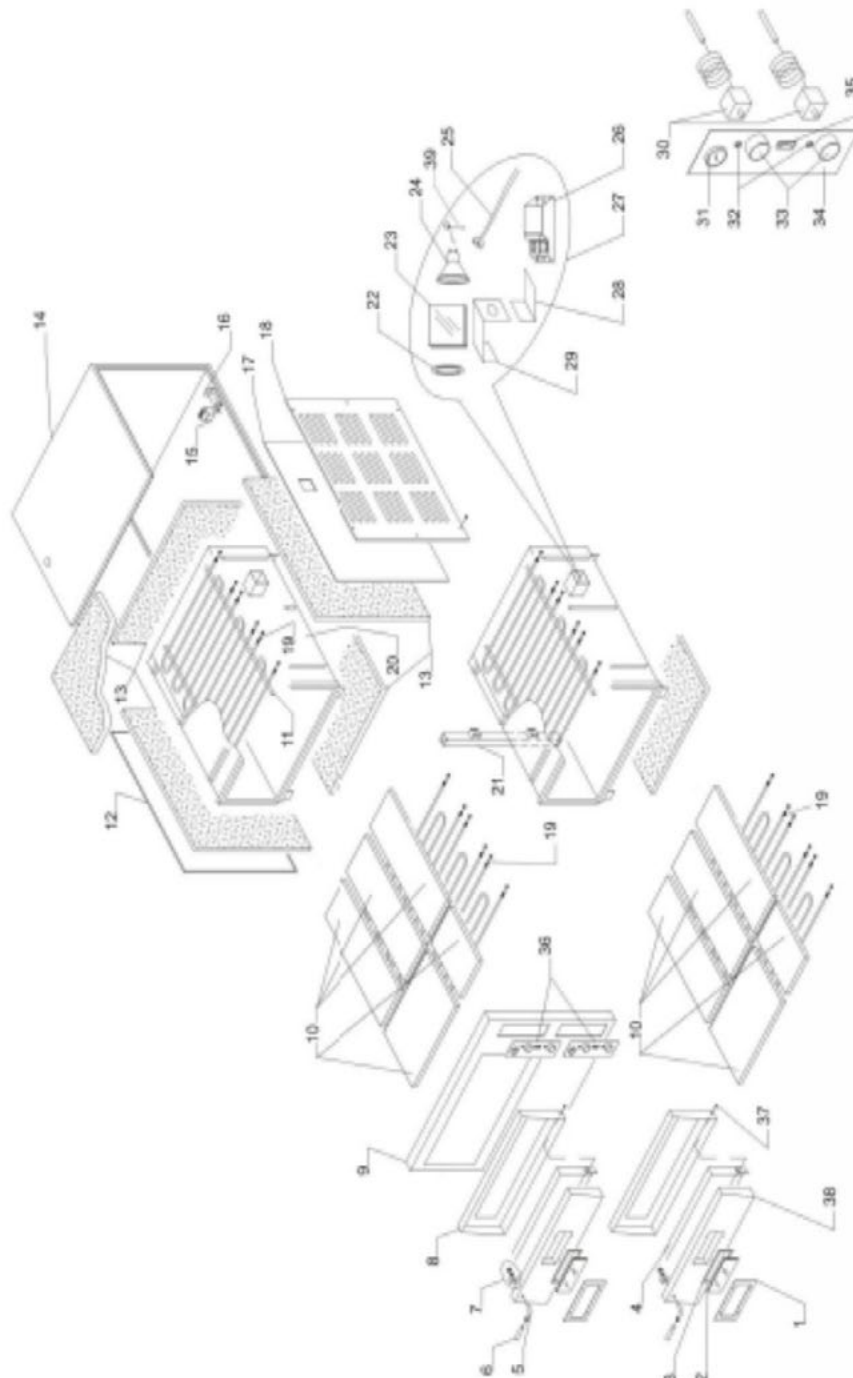

**GGF Pizzaofen mit einer Kammer,  
19,2 kW, 1150 x 1020 x 750 mm (BxTxH)****Katalog-Code: PP0402930**

Teilenummer (V abb.Teilenummer vom bild)	Name	Code
V781532V01-01	Scheiberahmen	
V781532V01-02	Schutzglas	
V781532V01-03	Dichtung	
V781532V01-04	Tür	
V781532V01-05	Stütze	
V781532V01-06	Hangriff	
V781532V01-07	Montagesatz für Griffe	
V781532V01-08	Türrahmen	
V781532V01-09	Fronttürpaneel	
V781532V01-10	Schamotte	
V781532V01-11	Halterung für das gesamte Heizelement	
V781532V01-12	Gehäuse	
V781532V01-13	Klemmenleistenanschluss	
V781532V01-14	Dichtung	
V781532V01-15	Stütze	
V781532V01-16	Klemmenleistenanschluss	
V781532V01-17	Keramikfaserplatte	
V781532V01-18	Rechtes Außengehäuse	
V781532V01-19	Heizelement	C011518
V781532V01-20	Inneres Gehäuse	
V781532V01-21	Entlüftung	
V781532V01-22	Dichtung	
V781532V01-23	Schutzglas	
V781532V01-24	Halogenlampe	
V781532V01-25	Fassung	
V781532V01-26	Transformator	
V781532V01-27	Licht-KIT	
V781532V01-28	Stütze	
V781532V01-29	Halterung für die Türbeleuchtung	
V781532V01-30	Thermostat	C000713
V781532V01-31	Thermometer	
V781532V01-32	Kontrollleuchte	
V781532V01-33	Drehknopf	
V781532V01-34	Bedienfeld	
V781532V01-35	Lichtschalter	
V781532V01-36	Schalttafelfolie	

---

<b>Teilenummer (V abb.Teilenummer vom bild)</b>	<b>Name</b>	<b>Code</b>
V781532V01-37	Türrahmen	
V781532V01-38	Außengehäuse der Tür	
V781532V01-39	Feder	