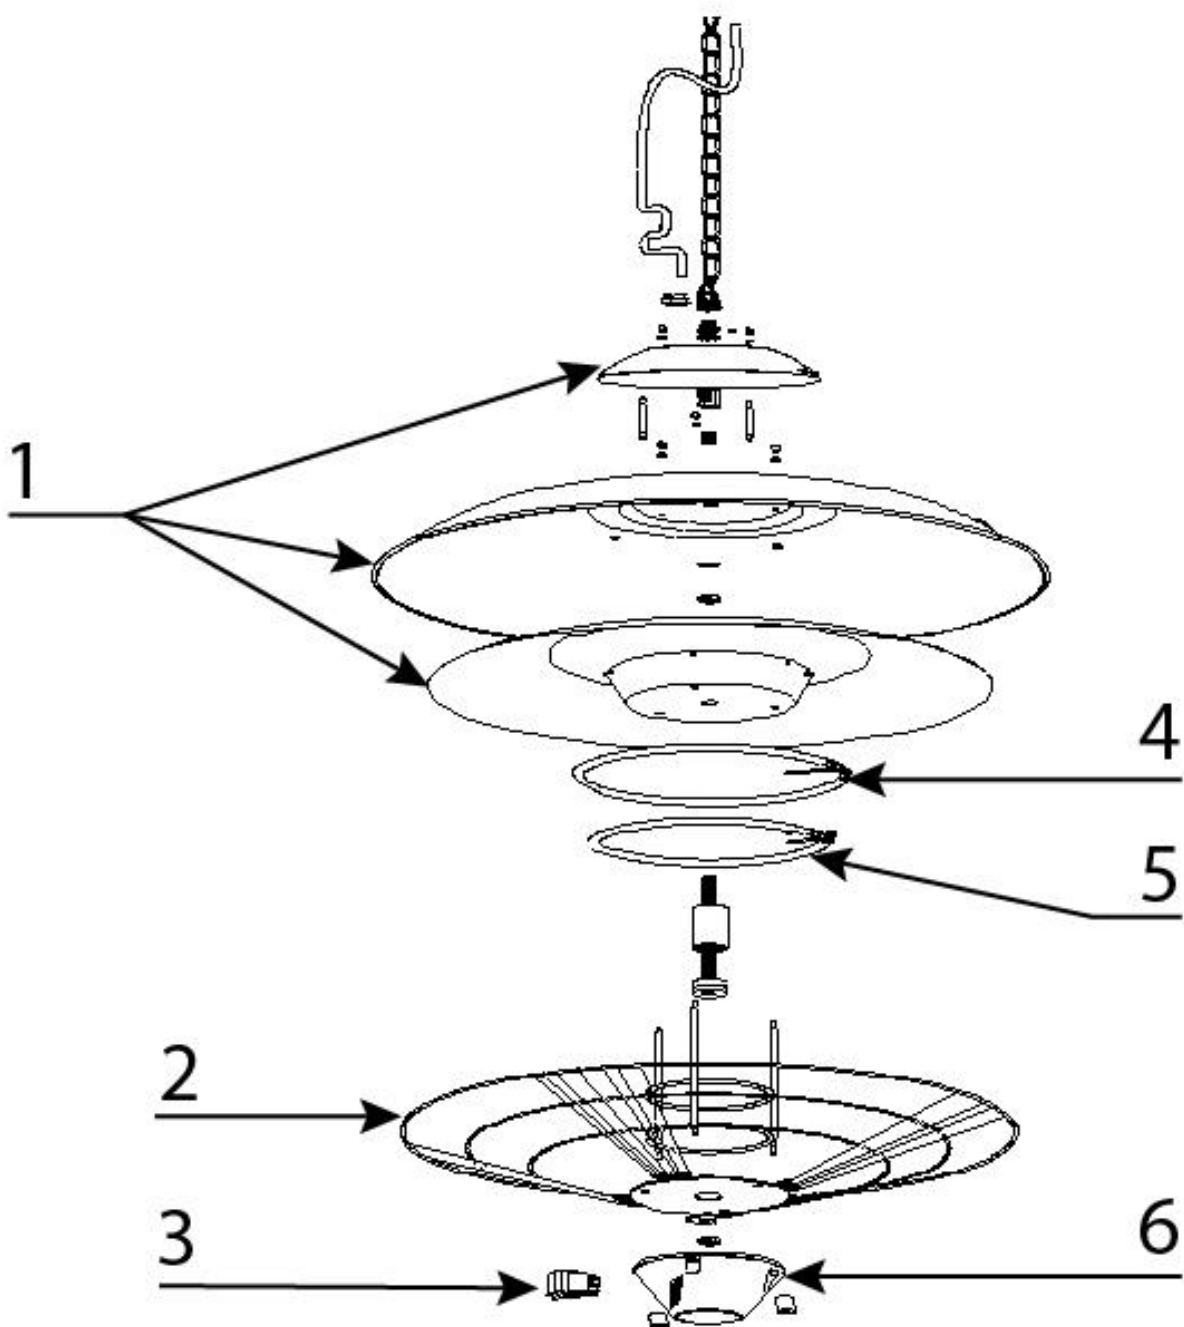

**Elektrischer Heizstrahler, hängend mit
LED-Beleuchtung, Ø 585 mm, Höhe 300 mm**

Katalog-Code: CE0201001

Teilenummer (V abb.Teilenummer vom bild)	Name	Code
V692310V01-01	oberes Gehäuse	
V692310V01-02	Abdeckung	
V692310V01-03	Hauptschalter	C009559
V692310V01-04	Heizelement 1200W	C009542
V692310V01-05	Heizelement 900W	C009543
V692310V01-06	Gehäuse	C009609