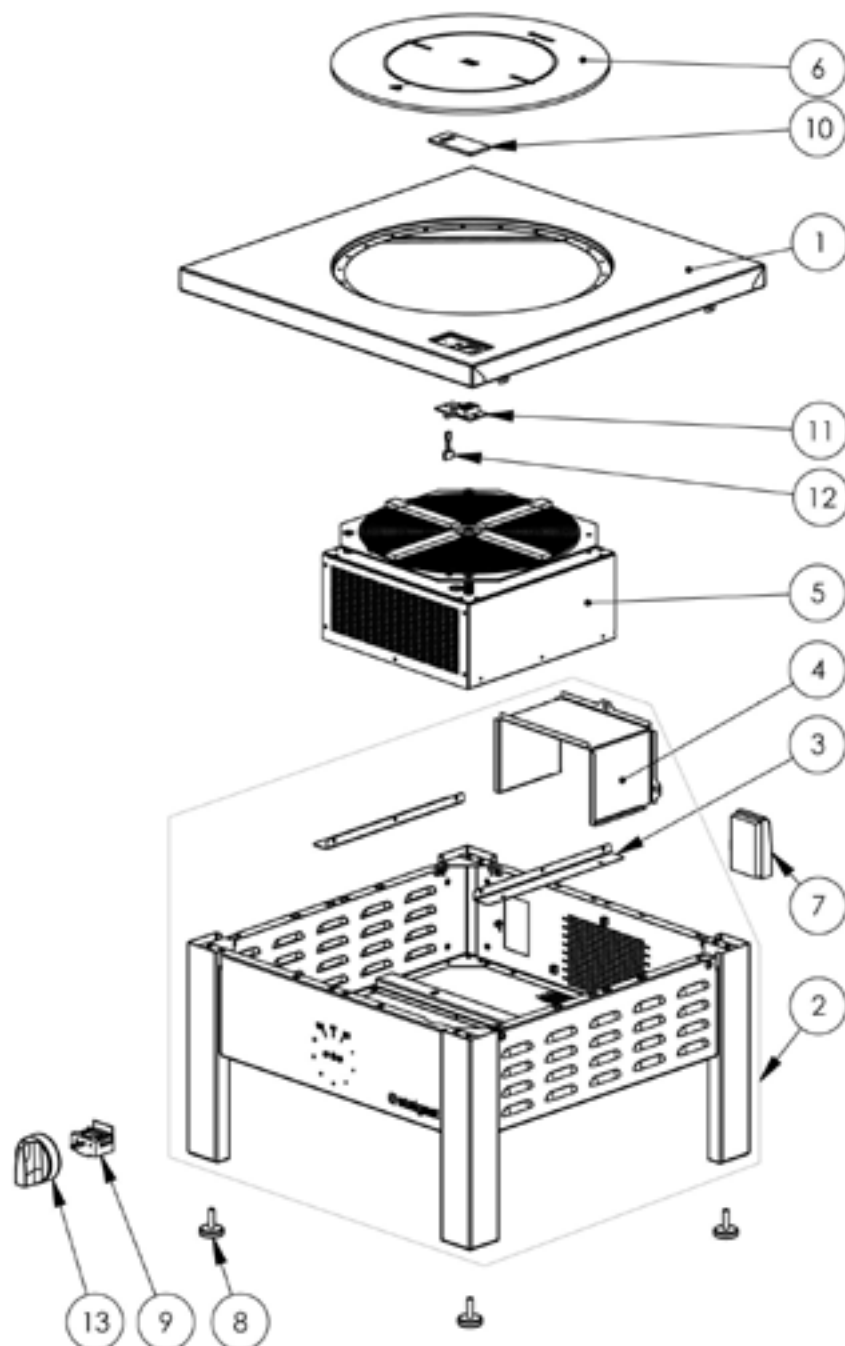

Induktions-Hoherkocher 5 kW

Katalog-Code: HK020205

Teilenummer (V abb.Teilenummer vom bild)	Name	Code
V773025A44V02-01	Tischplatte	
V773025A44V02-02	Gehäuse	
V773025A44V02-03	Winkel	
V773025A44V02-04	Luftkanal	
V773025A44V02-05	5-kW-Generator	C011279
V773025A44V02-06	TI-Glas fi403x6	C011280
V773025A44V02-07	Anschlusskasten	C009003
V773025A44V02-08	Fuß	C008352
V773025A44V02-09	Leistungsschalter	C011177
V773025A44V02-10	Leistungsanzeigeglas	
V773025A44V02-11	Anzeigekarte	C011103
V773025A44V02-12	Flachbandkabel 3 Leitungen	C011176
V773025A44V02-13	Drehknopf	C014762