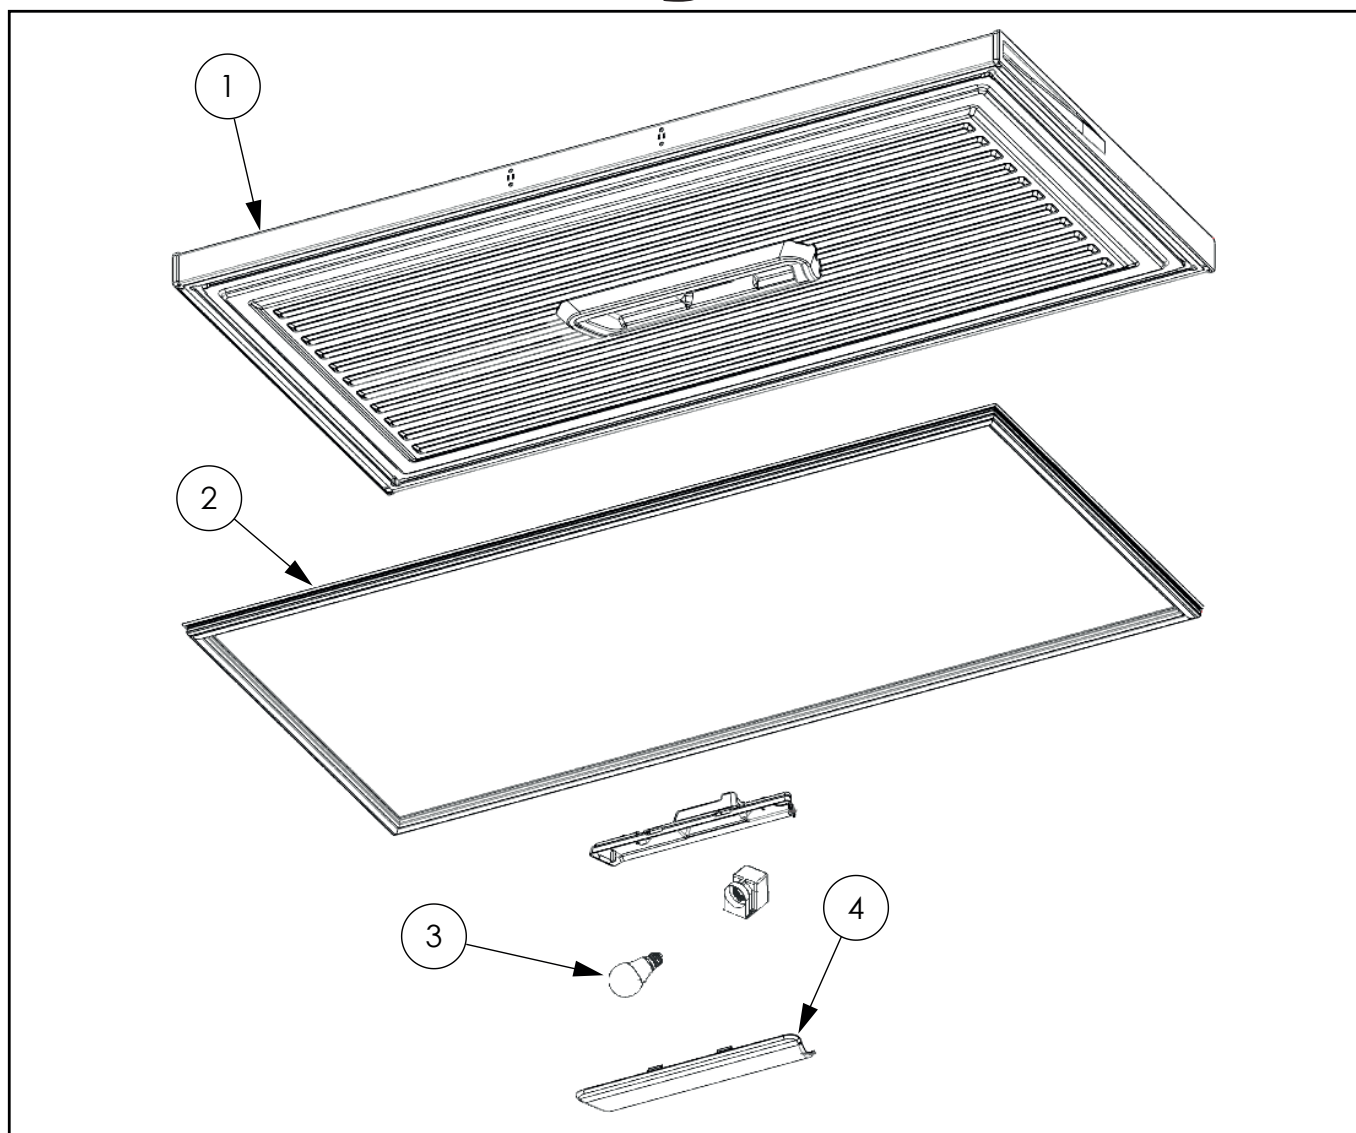

Tiefkühltruhe, V 395 I

Katalog-Code: KT4004395

A

B

Teilenummer (V abb. Teilenummer vom bild)	Name	Code
V883402V01-A.01	Verflüssiger	
V883402V01-A.02	Griff des Deckels	C014180
V883402V01-A.03	Verschluss der Abdeckung	C014181
V883402V01-A.04	Thermostat	C014182
V883402V01-A.05	Bedienfeld	
V883402V01-A.06	Grüne Lampe	C014183
V883402V01-A.07	Rote Lampe	C014184
V883402V01-A.08	Temperaturanzeige	C014185
V883402V01-A.09	Kompressor	C014186
V883402V01-A.10	Scharnier der Abdeckung	C014189
V883402V01-B.01	Deckel	
V883402V01-B.02	Dichtung	C014190
V883402V01-B.03	Glühbirne	
V883402V01-B.04	Abdeckung der Leuchte	