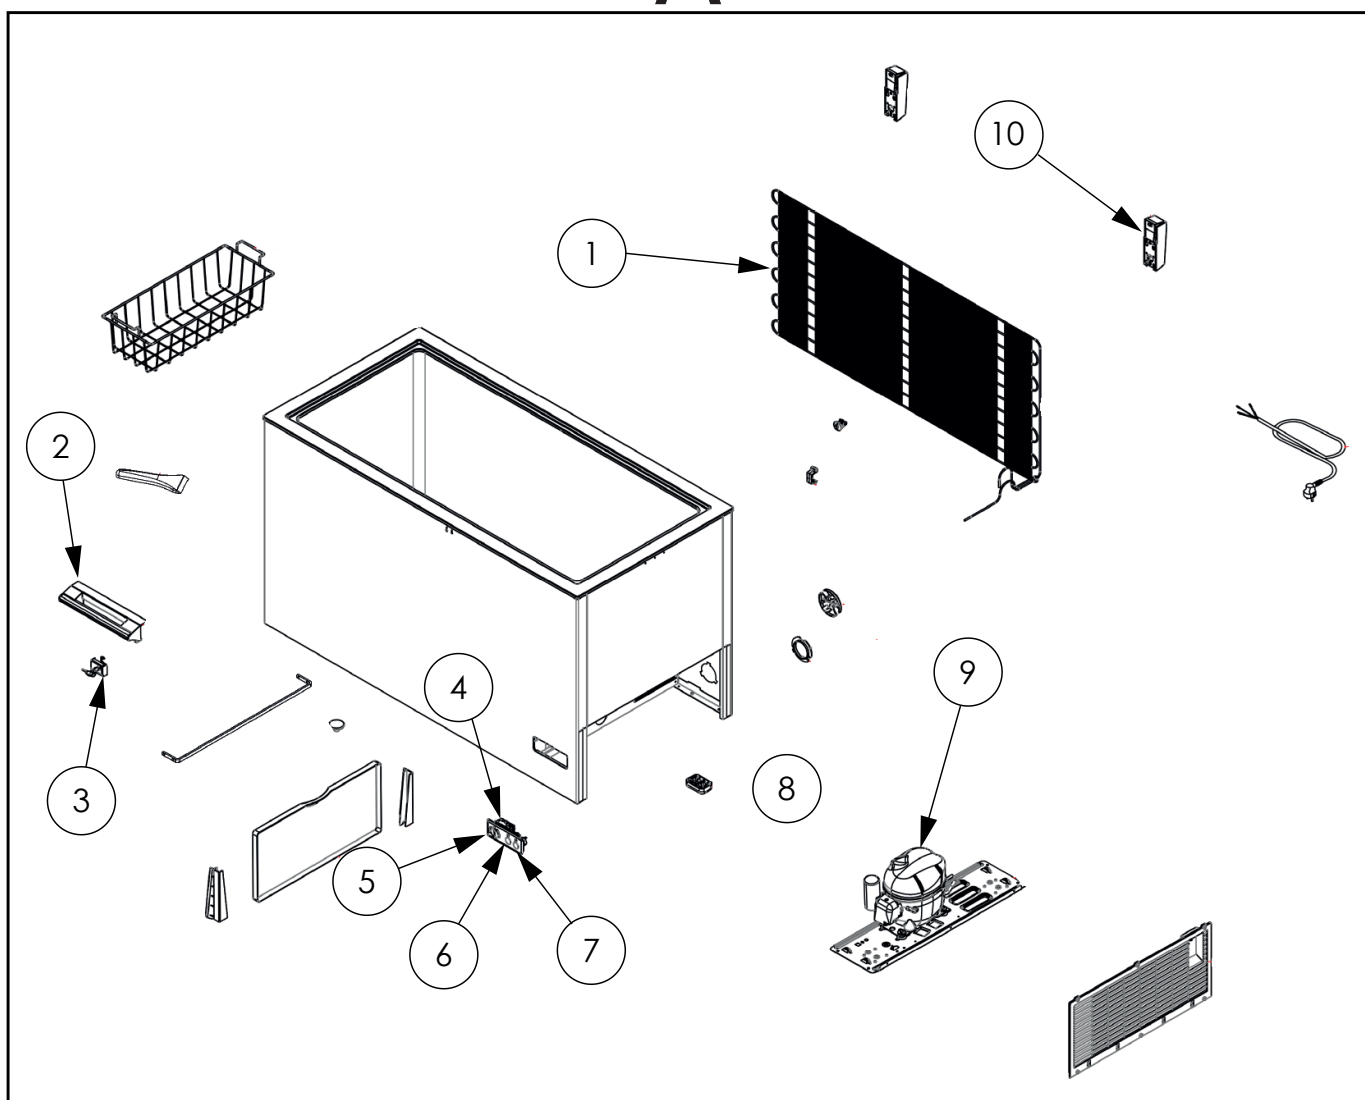

Tiefkühltruhe, V 395 I

Katalog-Code: KT4004395

A

B

Teilenummer (V abb. Teilenummer vom bild)	Name	Code
V883402V01-A.01	Verflüssiger	
V883402V01-A.02	Griff des Deckels	C014180
V883402V01-A.03	Verschluss der Abdeckung	C014181
V883402V01-A.04	Thermostat	C014182
V883402V01-A.05	Bedienfeld	
V883402V01-A.06	Grüne Lampe	C014183
V883402V01-A.07	Rote Lampe	C014184
V883402V01-A.08	Temperaturanzeige	C014185
V883402V01-A.09	Kompressor	C014186
V883402V01-A.10	Scharnier der Abdeckung	C014189
V883402V01-B.01	Deckel	
V883402V01-B.02	Dichtung	C014190
V883402V01-B.03	Glühbirne	
V883402V01-B.04	Abdeckung der Leuchte	