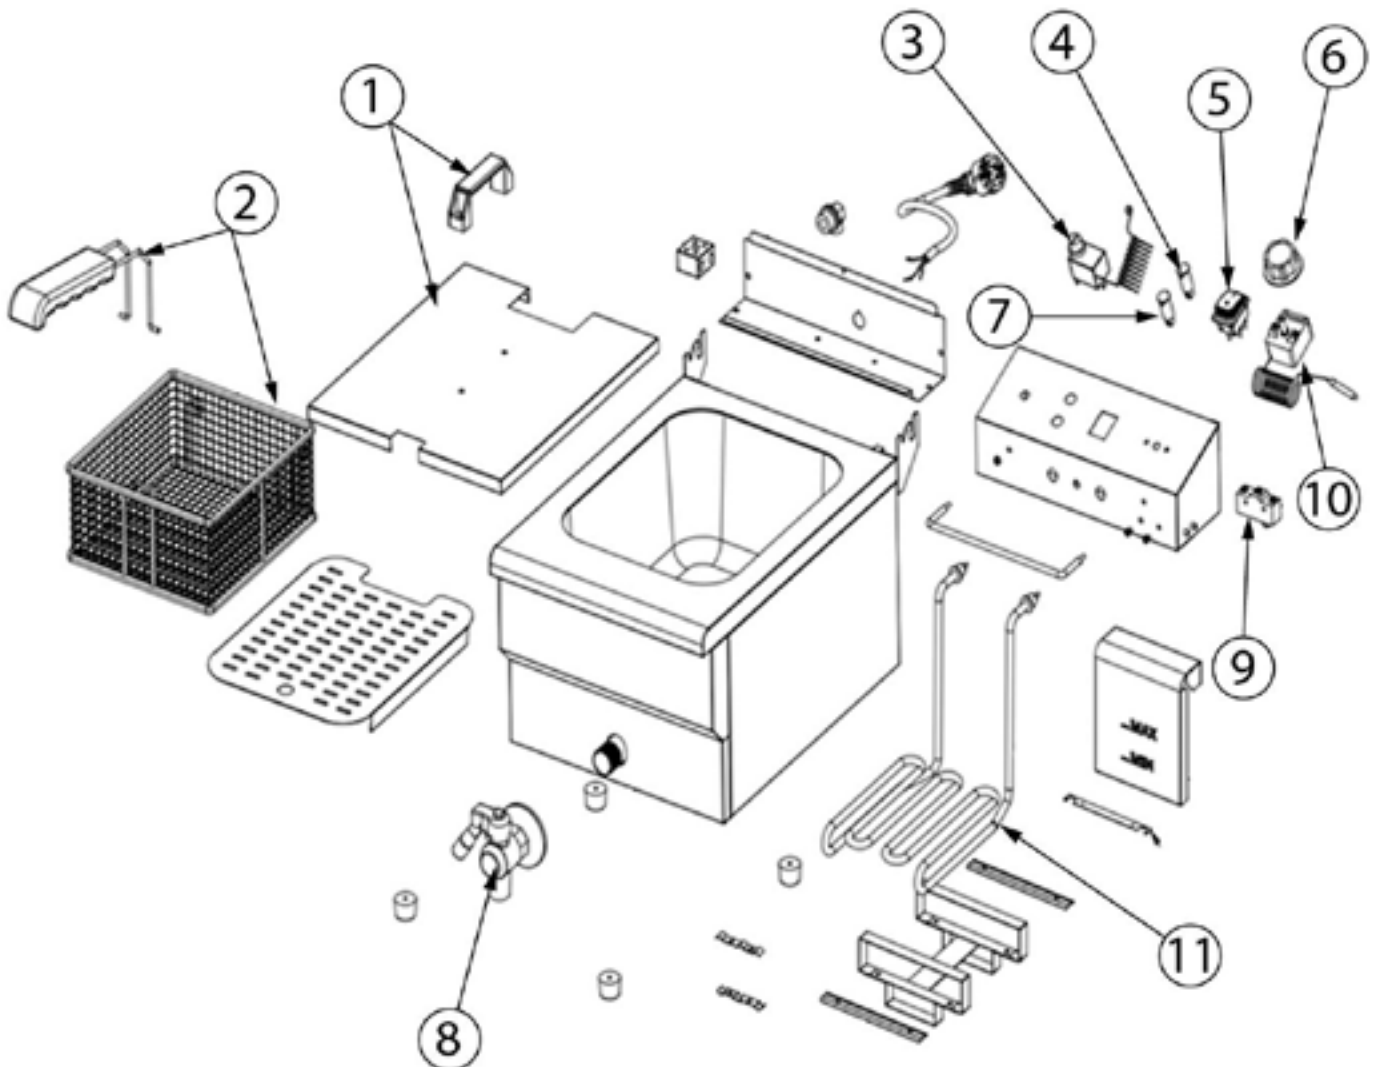

**Fritteuse CATERINA, 10 Liter, mit Ablasshahn
300x510x390 mm (BxTxH), 3 kW 230V**

Katalog-Code: CA2203080

Teilenummer (V abb.Teilenummer vom bild)	Name	Code
V746096V01-01	Korb	C012445
V746096V01-02	Abdeckung	C012446
V746096V01-03	Sicherheitsthermostat	C012438
V746096V01-04	Grünes Kontrollleuchte	C012439
V746096V01-05	Schalter	C012414
V746096V01-06	Drehknopf	C012415
V746096V01-07	Orange Kontrollleuchte	C012416
V746096V01-08	Ablasshahn	C012448
V746096V01-09	Endausschalter	C012440
V746096V01-10	Thermostat	C012441
V746096V01-11	Heizung 3 kW	C012447