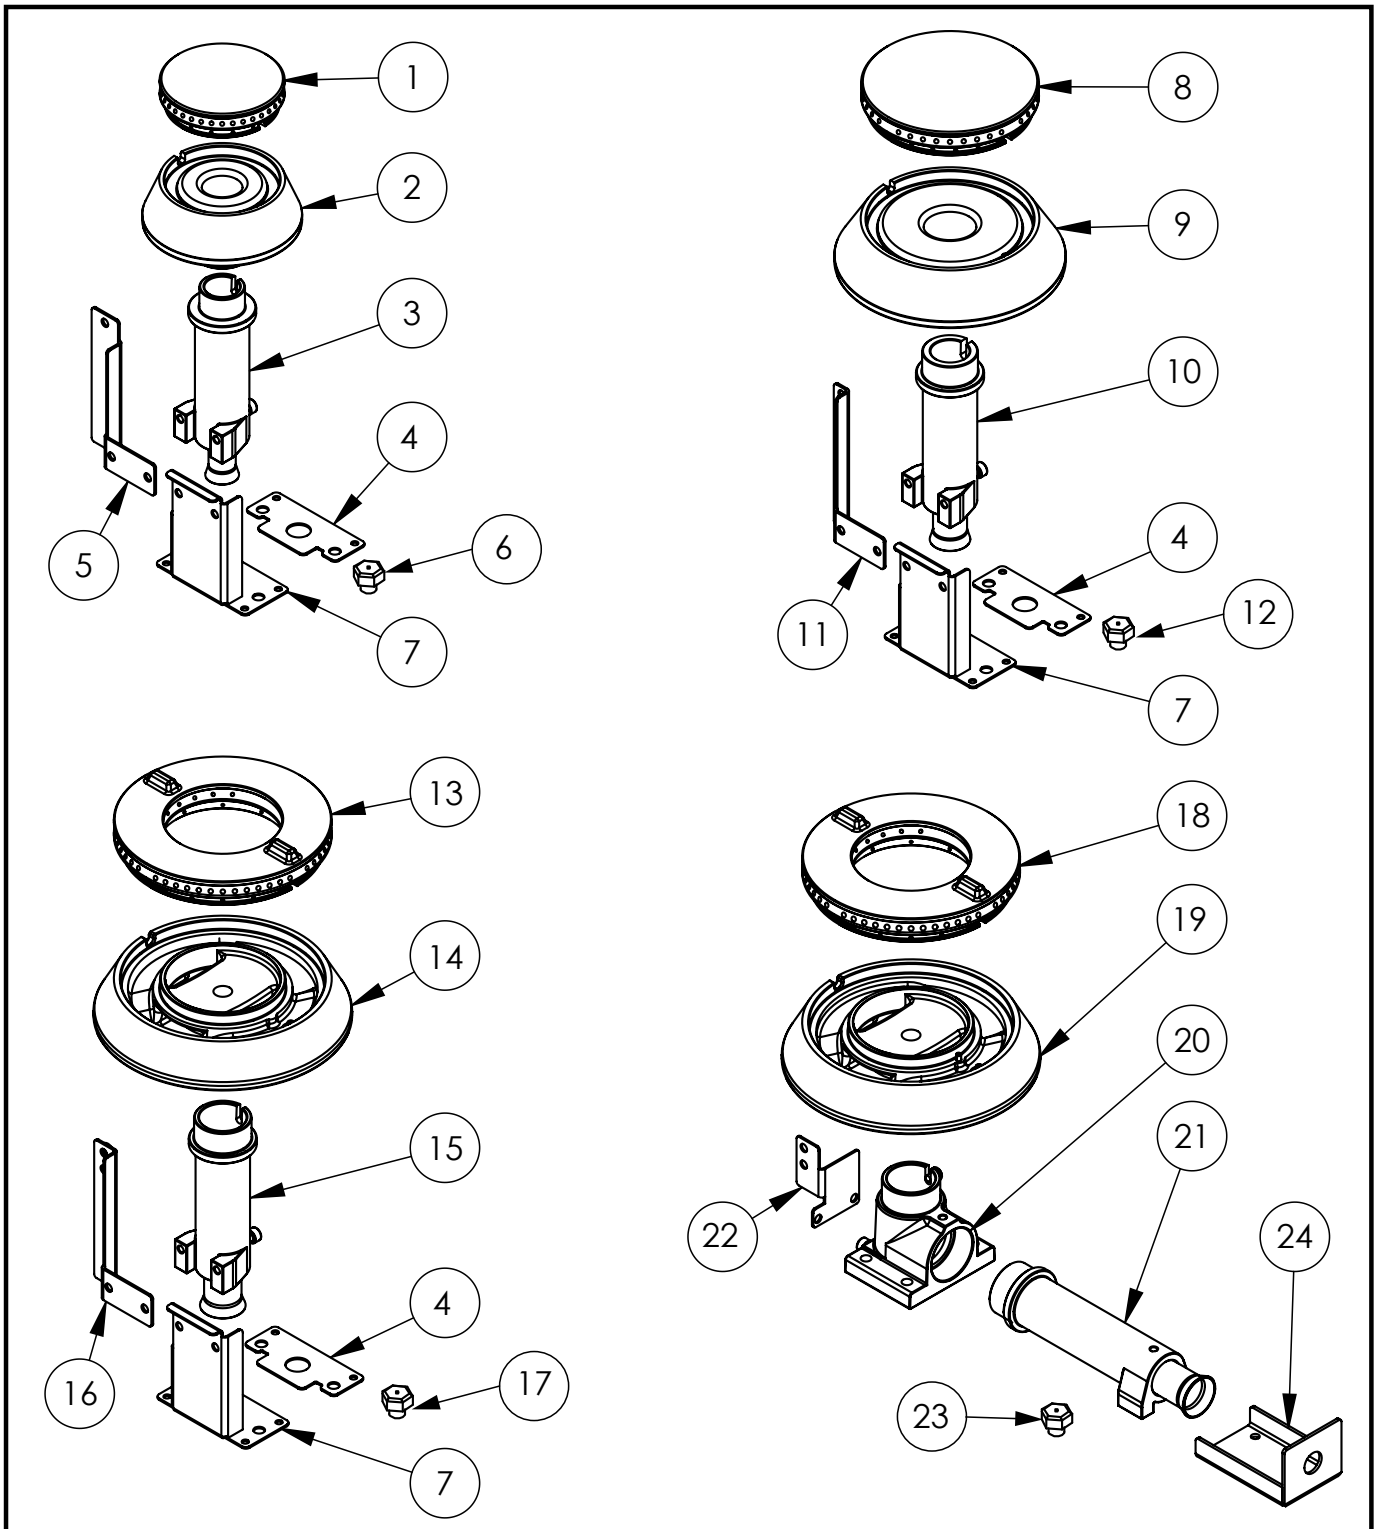

**Gasherd Serie 700 - G20, 4-Brenner (2x5+2x7),
800 x 700 x 850 mm (BxTxH) zur Selbstmontage**

Katalog-Code: FS11430SE

A

B

Teilenummer (V abb.Teilenummer vom bild)	Name	Code
V978531V03-A.01	Körper	
V978531V03-A.02	Regal	
V978531V03-A.03	Rechtes Bein	
V978531V03-A.04	Linkes Bein	
V978531V03-A.05	Gitterrost 300x335	C009045
V978531V03-A.06	Thermoelement	C008081
V978531V03-A.07	Fuß 40x40	
V978531V03-A.08	Linke Schale	C010501
V978531V03-A.09	Gilt nicht für dieses Produktmodell	
V978531V03-A.10	Rechtsseitiges Becken	C010501
V978531V03-A.11	Ventil	C008801
V978531V03-A.12	Sammler	
V978531V03-A.13	Krümmmer	C009080
V978531V03-A.14	Stalgast-Knopf fi 70	C011161
V978531V03-A.15	Mutter mit Ring	C010733
V978531V03-A.16	Zündbrenner	C008078
V978531V03-A.17	Düse für Zündbrenner	C010906
V978531V03-B.01	Gilt nicht für dieses Produktmodell	
V978531V03-B.02	Gilt nicht für dieses Produktmodell	
V978531V03-B.03	Gilt nicht für dieses Produktmodell	
V978531V03-B.04	Vertikale Brennerträgerverstärkung	
V978531V03-B.05	Gilt nicht für dieses Produktmodell	
V978531V03-B.06	Gilt nicht für dieses Produktmodell	
V978531V03-B.07	Halterung für Düsensockel	
V978531V03-B.08	Brennergehäuse 5kW	C009053
V978531V03-B.09	Brennergehäuse 5kW	C009054
V978531V03-B.10	Einspritzdüse 5kW	
V978531V03-B.11	Zündflammenhalterung 5	C009081
V978531V03-B.12	Brennerdüse 5 kw	C006358
V978531V03-B.13	Brennergehäuse 7kW	C009040
V978531V03-B.14	Brennergehäuse 7kW	C009027
V978531V03-B.15	Einspritzdüse 7kW	
V978531V03-B.16	Zündflammenhalterung 7	
V978531V03-B.17	Brennerdüse 7 kw	C007720
V978531V03-B.18	Gilt nicht für dieses Produktmodell	
V978531V03-B.19	Gilt nicht für dieses Produktmodell	
V978531V03-B.20	Gilt nicht für dieses Produktmodell	

Teilenummer (V abb. Teilenummer vom bild)	Name	Code
V978531V03-B.21	Gilt nicht für dieses Produktmodell	
V978531V03-B.22	Gilt nicht für dieses Produktmodell	
V978531V03-B.23	Gilt nicht für dieses Produktmodell	
V978531V03-B.24	Gilt nicht für dieses Produktmodell	