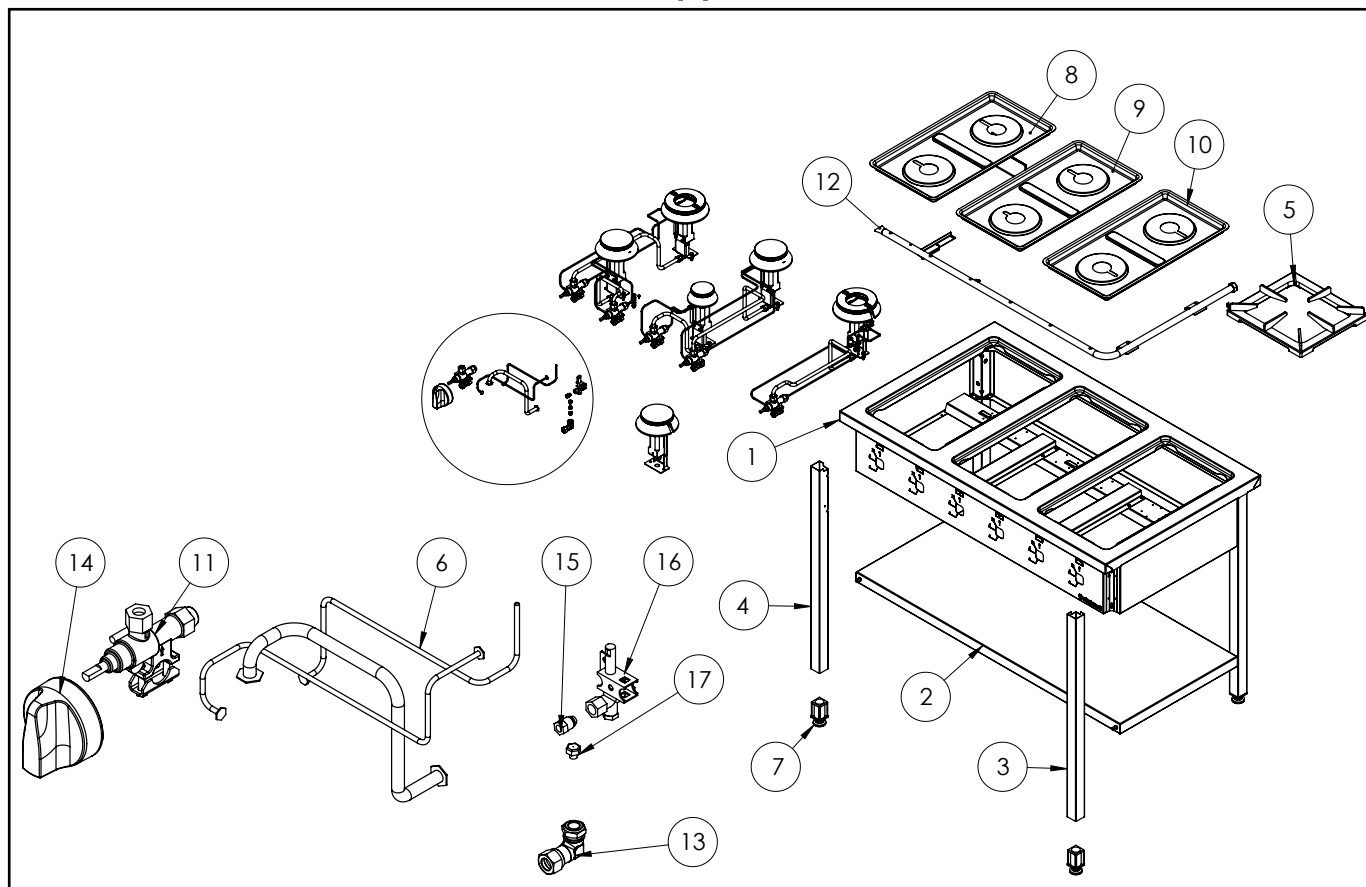

**Gasherd Serie 700 - G20, 4-Brenner (2x5+2x7),
800 x 700 x 850 mm (BxTxH) zur Selbstmontage**

Katalog-Code: FS11430SE

A

B

Teilenummer (V abb.Teilenummer vom bild)	Name	Code
V978531V03-A.01	Körper	
V978531V03-A.02	Regal	
V978531V03-A.03	Rechtes Bein	
V978531V03-A.04	Linkes Bein	
V978531V03-A.05	Gitterrost 300x335	C009045
V978531V03-A.06	Thermoelement	C008081
V978531V03-A.07	Fuß 40x40	
V978531V03-A.08	Linke Schale	C010501
V978531V03-A.09	Gilt nicht für dieses Produktmodell	
V978531V03-A.10	Rechtsseitiges Becken	C010501
V978531V03-A.11	Ventil	C008801
V978531V03-A.12	Sammler	
V978531V03-A.13	Krümmmer	C009080
V978531V03-A.14	Stalgast-Knopf fi 70	C011161
V978531V03-A.15	Mutter mit Ring	C010733
V978531V03-A.16	Zündbrenner	C008078
V978531V03-A.17	Düse für Zündbrenner	C010906
V978531V03-B.01	Gilt nicht für dieses Produktmodell	
V978531V03-B.02	Gilt nicht für dieses Produktmodell	
V978531V03-B.03	Gilt nicht für dieses Produktmodell	
V978531V03-B.04	Vertikale Brennerträgerverstärkung	
V978531V03-B.05	Gilt nicht für dieses Produktmodell	
V978531V03-B.06	Gilt nicht für dieses Produktmodell	
V978531V03-B.07	Halterung für Düsensockel	
V978531V03-B.08	Brennergehäuse 5kW	C009053
V978531V03-B.09	Brennergehäuse 5kW	C009054
V978531V03-B.10	Einspritzdüse 5kW	
V978531V03-B.11	Zündflammenhalterung 5	C009081
V978531V03-B.12	Brennerdüse 5 kw	C006358
V978531V03-B.13	Brennergehäuse 7kW	C009040
V978531V03-B.14	Brennergehäuse 7kW	C009027
V978531V03-B.15	Einspritzdüse 7kW	
V978531V03-B.16	Zündflammenhalterung 7	
V978531V03-B.17	Brennerdüse 7 kw	C007720
V978531V03-B.18	Gilt nicht für dieses Produktmodell	
V978531V03-B.19	Gilt nicht für dieses Produktmodell	
V978531V03-B.20	Gilt nicht für dieses Produktmodell	

Teilenummer (V abb. Teilenummer vom bild)	Name	Code
V978531V03-B.21	Gilt nicht für dieses Produktmodell	
V978531V03-B.22	Gilt nicht für dieses Produktmodell	
V978531V03-B.23	Gilt nicht für dieses Produktmodell	
V978531V03-B.24	Gilt nicht für dieses Produktmodell	