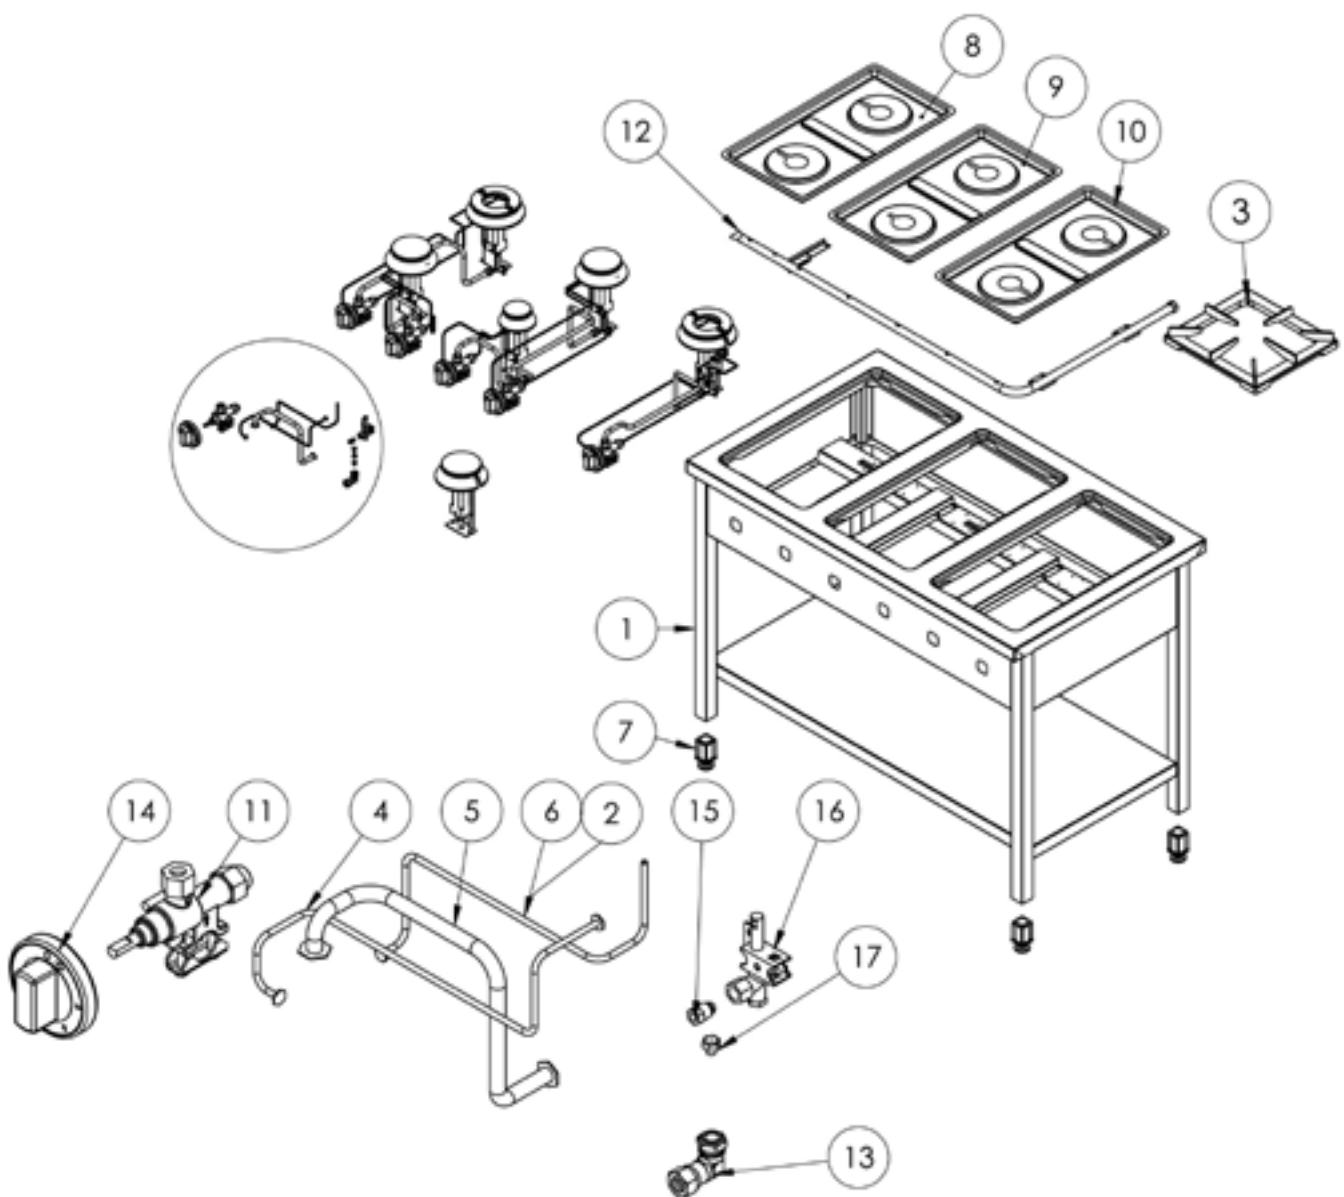

Gasherd Serie 700 - G20, 4-Brenner (3,5+2x5+7), 800 x 700 x 850 mm (BxTxH)

Katalog-Code: FS01410SE

Teilenummer (V abb.Teilenummer vom bild)	Name	Code
V979511V03-01	Gehäuse	
V979511V03-02	Thermoelement 600	C008081
V979511V03-03	Rost	C009045
V979511V03-04	Kupferrohr Fi6	
V979511V03-05	Kupferrohr Fi10	
V979511V03-06	Thermoelement 800	C009004
V979511V03-07	Füßchen	C001991
V979511V03-08	Kochmulde - links	C011160
V979511V03-09	Gilt nicht für dieses Produktmodell	
V979511V03-10	Kochmulde - rechts	C010501
V979511V03-11	Ventil	C008801
V979511V03-12	Gassammler	
V979511V03-13	Ellbogen	C009080
V979511V03-14	Brennerregler	C011161
V979511V03-15	Mutter	C010733
V979511V03-16	Pilotflammenbrenner	C008078
V979511V03-17	Düse des Pilotflammenbrenner	C010906
V979511V03-18	Krone des brenners 3,5 kW	C009051
V979511V03-19	Gehäuse des brenners 3.5 kW	C009052
V979511V03-20	Injektor 3,5 kW	C009092
V979511V03-21	Stärkung der vertikalen Brennerunterstützung	
V979511V03-22	Pilotbrennerunterstützung 3,5 kW	
V979511V03-23	Düse des brenners 3,5 kw	C006616
V979511V03-24	Düsenbasis Stütze	C009079
V979511V03-25	Krone des brenners 5 kW	C009053
V979511V03-26	Gehäuse des brenners 5 kW	C009054
V979511V03-27	Injektor 5 kW	C010161
V979511V03-28	Pilotbrennerunterstützung 5 kW	C009081
V979511V03-29	Düse des brenners 5 kw	C006358
V979511V03-30	Krone des brenners 7 kW	C009040
V979511V03-31	Gehäuse des brenners 7 kW	C009027
V979511V03-32	Injektor 7 kW	C009168
V979511V03-33	Pilotbrennerunterstützung 7 kW	
V979511V03-34	Düse des brenners 7 kW	C007720
V979511V03-35	Gilt nicht für dieses Produktmodell	
V979511V03-36	Gilt nicht für dieses Produktmodell	

Teilenummer (V abb.Teilenummer vom bild)	Name	Code
V979511V03-37	Gilt nicht für dieses Produktmodell	
V979511V03-38	Gilt nicht für dieses Produktmodell	
V979511V03-39	Gilt nicht für dieses Produktmodell	
V979511V03-40	Gilt nicht für dieses Produktmodell	
V979511V03-41	Gilt nicht für dieses Produktmodell	