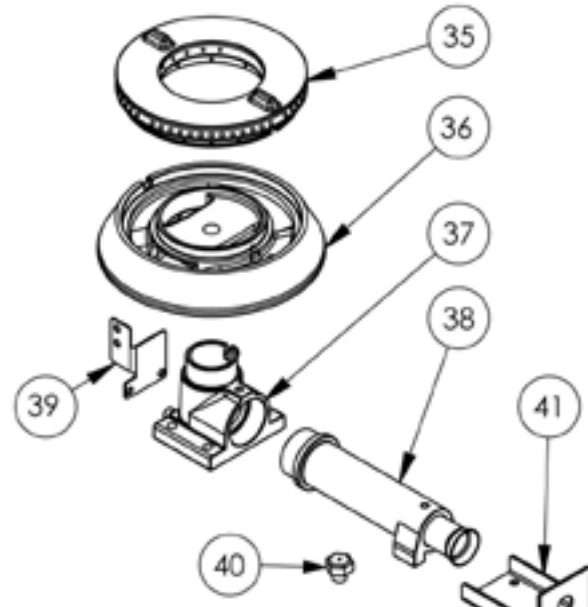

Gasherd Serie 700 - G20, 4-Brenner (3,5+2x5+7), 800 x 700 x 850 mm (BxTxH)

Katalog-Code: FS01410SE

Teilenummer (V abb.Teilenummer vom bild)	Name	Code
V979511V03-01	Gehäuse	
V979511V03-02	Thermoelement 600	C008081
V979511V03-03	Rost	C009045
V979511V03-04	Kupferrohr Fi6	
V979511V03-05	Kupferrohr Fi10	
V979511V03-06	Thermoelement 800	C009004
V979511V03-07	Füßchen	C001991
V979511V03-08	Kochmulde - links	C011160
V979511V03-09	Gilt nicht für dieses Produktmodell	
V979511V03-10	Kochmulde - rechts	C010501
V979511V03-11	Ventil	C008801
V979511V03-12	Gassammler	
V979511V03-13	Ellbogen	C009080
V979511V03-14	Brennerregler	C011161
V979511V03-15	Mutter	C010733
V979511V03-16	Pilotflammenbrenner	C008078
V979511V03-17	Düse des Pilotflammenbrenner	C010906
V979511V03-18	Krone des brenners 3,5 kW	C009051
V979511V03-19	Gehäuse des brenners 3.5 kW	C009052
V979511V03-20	Injektor 3,5 kW	C009092
V979511V03-21	Stärkung der vertikalen Brennerunterstützung	
V979511V03-22	Pilotbrennerunterstützung 3,5 kW	
V979511V03-23	Düse des brenners 3,5 kw	C006616
V979511V03-24	Düsenbasis Stütze	C009079
V979511V03-25	Krone des brenners 5 kW	C009053
V979511V03-26	Gehäuse des brenners 5 kW	C009054
V979511V03-27	Injektor 5 kW	C010161
V979511V03-28	Pilotbrennerunterstützung 5 kW	C009081
V979511V03-29	Düse des brenners 5 kw	C006358
V979511V03-30	Krone des brenners 7 kW	C009040
V979511V03-31	Gehäuse des brenners 7 kW	C009027
V979511V03-32	Injektor 7 kW	C009168
V979511V03-33	Pilotbrennerunterstützung 7 kW	
V979511V03-34	Düse des brenners 7 kW	C007720
V979511V03-35	Gilt nicht für dieses Produktmodell	
V979511V03-36	Gilt nicht für dieses Produktmodell	

Teilenummer (V abb.Teilenummer vom bild)	Name	Code
V979511V03-37	Gilt nicht für dieses Produktmodell	
V979511V03-38	Gilt nicht für dieses Produktmodell	
V979511V03-39	Gilt nicht für dieses Produktmodell	
V979511V03-40	Gilt nicht für dieses Produktmodell	
V979511V03-41	Gilt nicht für dieses Produktmodell	