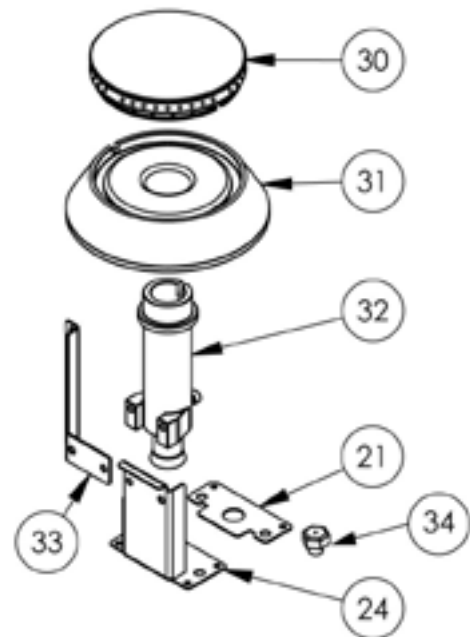

Gasherd Serie 700 - G20, 4-Brenner (3,5+2x5+7), 800 x 700 x 850 mm (BxTxH)

Katalog-Code: FS01410SE

Teilenummer (V abb.Teilenummer vom bild)	Name	Code
V979511V03-01	Gehäuse	
V979511V03-02	Thermoelement 600	C008081
V979511V03-03	Rost	C009045
V979511V03-04	Kupferrohr Fi6	
V979511V03-05	Kupferrohr Fi10	
V979511V03-06	Thermoelement 800	C009004
V979511V03-07	Füßchen	C001991
V979511V03-08	Kochmulde - links	C011160
V979511V03-09	Gilt nicht für dieses Produktmodell	
V979511V03-10	Kochmulde - rechts	C010501
V979511V03-11	Ventil	C008801
V979511V03-12	Gassammler	
V979511V03-13	Ellbogen	C009080
V979511V03-14	Brennerregler	C011161
V979511V03-15	Mutter	C010733
V979511V03-16	Pilotflammenbrenner	C008078
V979511V03-17	Düse des Pilotflammenbrenner	C010906
V979511V03-18	Krone des brenners 3,5 kW	C009051
V979511V03-19	Gehäuse des brenners 3.5 kW	C009052
V979511V03-20	Injektor 3,5 kW	C009092
V979511V03-21	Stärkung der vertikalen Brennerunterstützung	
V979511V03-22	Pilotbrennerunterstützung 3,5 kW	
V979511V03-23	Düse des brenners 3,5 kw	C006616
V979511V03-24	Düsenbasis Stütze	C009079
V979511V03-25	Krone des brenners 5 kW	C009053
V979511V03-26	Gehäuse des brenners 5 kW	C009054
V979511V03-27	Injektor 5 kW	C010161
V979511V03-28	Pilotbrennerunterstützung 5 kW	C009081
V979511V03-29	Düse des brenners 5 kw	C006358
V979511V03-30	Krone des brenners 7 kW	C009040
V979511V03-31	Gehäuse des brenners 7 kW	C009027
V979511V03-32	Injektor 7 kW	C009168
V979511V03-33	Pilotbrennerunterstützung 7 kW	
V979511V03-34	Düse des brenners 7 kW	C007720
V979511V03-35	Gilt nicht für dieses Produktmodell	
V979511V03-36	Gilt nicht für dieses Produktmodell	

Teilenummer (V abb.Teilenummer vom bild)	Name	Code
V979511V03-37	Gilt nicht für dieses Produktmodell	
V979511V03-38	Gilt nicht für dieses Produktmodell	
V979511V03-39	Gilt nicht für dieses Produktmodell	
V979511V03-40	Gilt nicht für dieses Produktmodell	
V979511V03-41	Gilt nicht für dieses Produktmodell	