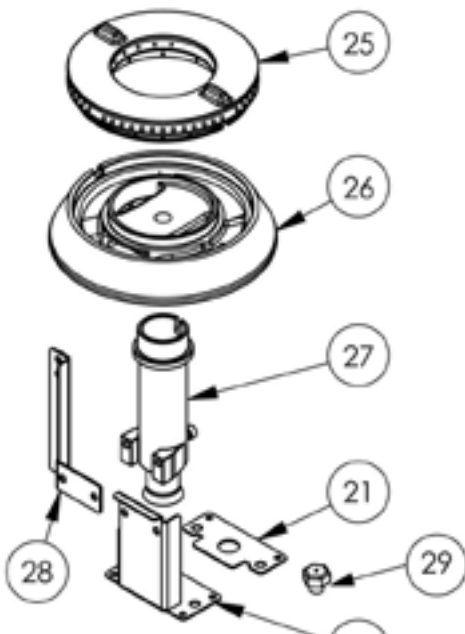

Gasherd Serie 700 - G20, 4-Brenner (3,5+2x5+7), 800 x 700 x 850 mm (BxTxH)

Katalog-Code: FS01410SE

Teilenummer (V abb.Teilenummer vom bild)	Name	Code
V979511V03-01	Gehäuse	
V979511V03-02	Thermoelement 600	C008081
V979511V03-03	Rost	C009045
V979511V03-04	Kupferrohr Fi6	
V979511V03-05	Kupferrohr Fi10	
V979511V03-06	Thermoelement 800	C009004
V979511V03-07	Füßchen	C001991
V979511V03-08	Kochmulde - links	C011160
V979511V03-09	Gilt nicht für dieses Produktmodell	
V979511V03-10	Kochmulde - rechts	C010501
V979511V03-11	Ventil	C008801
V979511V03-12	Gassammler	
V979511V03-13	Ellbogen	C009080
V979511V03-14	Brennerregler	C011161
V979511V03-15	Mutter	C010733
V979511V03-16	Pilotflammenbrenner	C008078
V979511V03-17	Düse des Pilotflammenbrenner	C010906
V979511V03-18	Krone des brenners 3,5 kW	C009051
V979511V03-19	Gehäuse des brenners 3.5 kW	C009052
V979511V03-20	Injektor 3,5 kW	C009092
V979511V03-21	Stärkung der vertikalen Brennerunterstützung	
V979511V03-22	Pilotbrennerunterstützung 3,5 kW	
V979511V03-23	Düse des brenners 3,5 kw	C006616
V979511V03-24	Düsenbasis Stütze	C009079
V979511V03-25	Krone des brenners 5 kW	C009053
V979511V03-26	Gehäuse des brenners 5 kW	C009054
V979511V03-27	Injektor 5 kW	C010161
V979511V03-28	Pilotbrennerunterstützung 5 kW	C009081
V979511V03-29	Düse des brenners 5 kw	C006358
V979511V03-30	Krone des brenners 7 kW	C009040
V979511V03-31	Gehäuse des brenners 7 kW	C009027
V979511V03-32	Injektor 7 kW	C009168
V979511V03-33	Pilotbrennerunterstützung 7 kW	
V979511V03-34	Düse des brenners 7 kW	C007720
V979511V03-35	Gilt nicht für dieses Produktmodell	
V979511V03-36	Gilt nicht für dieses Produktmodell	

Teilenummer (V abb.Teilenummer vom bild)	Name	Code
V979511V03-37	Gilt nicht für dieses Produktmodell	
V979511V03-38	Gilt nicht für dieses Produktmodell	
V979511V03-39	Gilt nicht für dieses Produktmodell	
V979511V03-40	Gilt nicht für dieses Produktmodell	
V979511V03-41	Gilt nicht für dieses Produktmodell	