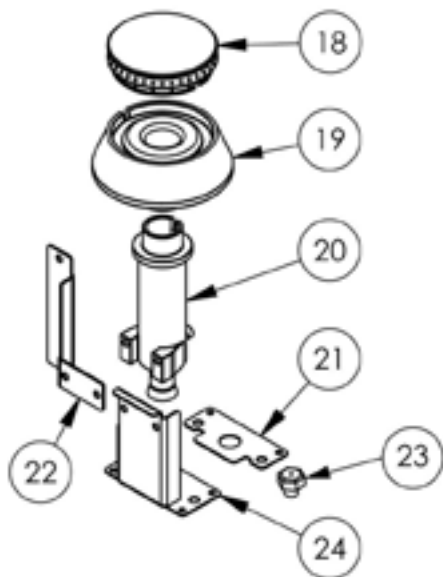

Gasherd Serie 700 - G20, 4-Brenner (3,5+2x5+7), 800 x 700 x 850 mm (BxTxH)

Katalog-Code: FS01410SE

Teilenummer (V abb.Teilenummer vom bild)	Name	Code
V979511V03-01	Gehäuse	
V979511V03-02	Thermoelement 600	C008081
V979511V03-03	Rost	C009045
V979511V03-04	Kupferrohr Fi6	
V979511V03-05	Kupferrohr Fi10	
V979511V03-06	Thermoelement 800	C009004
V979511V03-07	Füßchen	C001991
V979511V03-08	Kochmulde - links	C011160
V979511V03-09	Gilt nicht für dieses Produktmodell	
V979511V03-10	Kochmulde - rechts	C010501
V979511V03-11	Ventil	C008801
V979511V03-12	Gassammler	
V979511V03-13	Ellbogen	C009080
V979511V03-14	Brennerregler	C011161
V979511V03-15	Mutter	C010733
V979511V03-16	Pilotflammenbrenner	C008078
V979511V03-17	Düse des Pilotflammenbrenner	C010906
V979511V03-18	Krone des brenners 3,5 kW	C009051
V979511V03-19	Gehäuse des brenners 3.5 kW	C009052
V979511V03-20	Injektor 3,5 kW	C009092
V979511V03-21	Stärkung der vertikalen Brennerunterstützung	
V979511V03-22	Pilotbrennerunterstützung 3,5 kW	
V979511V03-23	Düse des brenners 3,5 kw	C006616
V979511V03-24	Düsenbasis Stütze	C009079
V979511V03-25	Krone des brenners 5 kW	C009053
V979511V03-26	Gehäuse des brenners 5 kW	C009054
V979511V03-27	Injektor 5 kW	C010161
V979511V03-28	Pilotbrennerunterstützung 5 kW	C009081
V979511V03-29	Düse des brenners 5 kw	C006358
V979511V03-30	Krone des brenners 7 kW	C009040
V979511V03-31	Gehäuse des brenners 7 kW	C009027
V979511V03-32	Injektor 7 kW	C009168
V979511V03-33	Pilotbrennerunterstützung 7 kW	
V979511V03-34	Düse des brenners 7 kW	C007720
V979511V03-35	Gilt nicht für dieses Produktmodell	
V979511V03-36	Gilt nicht für dieses Produktmodell	

Teilenummer (V abb.Teilenummer vom bild)	Name	Code
V979511V03-37	Gilt nicht für dieses Produktmodell	
V979511V03-38	Gilt nicht für dieses Produktmodell	
V979511V03-39	Gilt nicht für dieses Produktmodell	
V979511V03-40	Gilt nicht für dieses Produktmodell	
V979511V03-41	Gilt nicht für dieses Produktmodell	