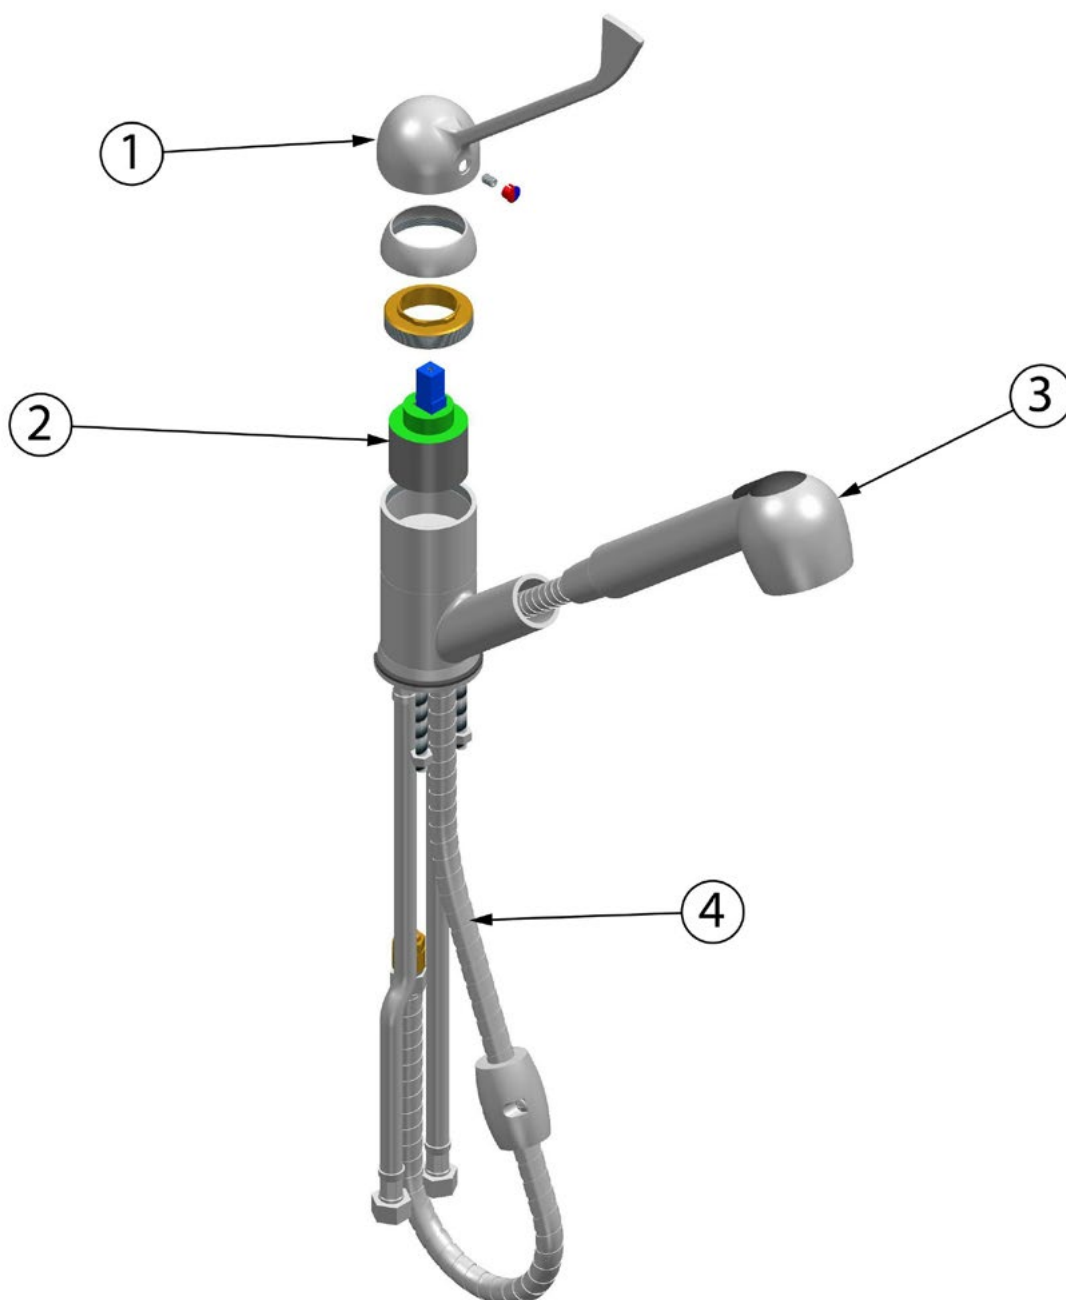

**MONOLITH Mischbatterie mit Waschbrause,
Einloch-Montage, Einhebelmischer**

Katalog-Code: SM2006215

Teilenummer (V abb. Teilenummer vom bild)	Name	Code
V651113V01-01	Ellbogenhebel	
V651113V01-02	Keramikkopf	C010894
V651113V01-03	Dusche	
V651113V01-04	Wasserschlauch	