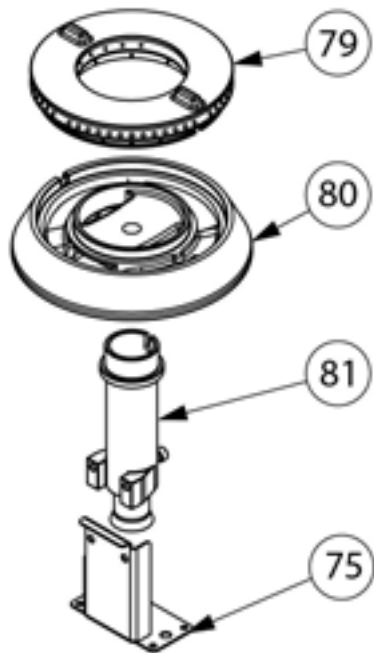

Gasherd 6 Brenner mit Elektro-Heißluftofen (600 x 400 mm / GN 1/1) Serie 700 ND - G20, 6-Brenner
Katalog-Code: SL33622SE

Teilenummer (V abb. Teilenummer vom bild)	Name	Code
V9717210V02-01	Gehäuse	
V9717210V02-02	Rost Führungsschiene	
V9717210V02-03	Endschaltermodul	
V9717210V02-04	Entlüftung	
V9717210V02-05	Platte	
V9717210V02-06	Gassammler	
V9717210V02-07	Frontpanel	
V9717210V02-08	Oberes Scharnier	C011137
V9717210V02-09	Scharnier unten	
V9717210V02-10	Backofen Scharnier	C008957
V9717210V02-11	Türscharnierrolle	
V9717210V02-12	Glastür	
V9717210V02-13	Schranktür	
V9717210V02-14	Kochmulde - links	C010501
V9717210V02-15	Kochmulde - mitte	C010871
V9717210V02-16	Kochmulde - rechts	C010870
V9717210V02-17	Ellbogen	C009080
V9717210V02-18	Ventil	
V9717210V02-19	Befestigung des Scheibe	
V9717210V02-20	Verbindungsbox Gehäuse	
V9717210V02-21	Verbindungsbox Gehäuse	
V9717210V02-22	Deckel	
V9717210V02-23	Ventilatorabschirmung	
V9717210V02-24	Rückwand des Schrankes	
V9717210V02-25	Beleuchtung Abdeckung	
V9717210V02-26	Scheiberahmen	
V9717210V02-27	Unterlegscheibe	
V9717210V02-28	Abdeckung	
V9717210V02-29	Platte des Backofens	
V9717210V02-30	Rändelschraube	
V9717210V02-31	Thermoelement 600	
V9717210V02-32	Heizelement-Stütze	
V9717210V02-33	Stoßgummi	C010976
V9717210V02-34	Grünes Kontrollleuchte	
V9717210V02-35	Orange Kontrollleuchte	
V9717210V02-36	Magnet	C007297

Teilenummer (V abb. Teilenummer vom bild)	Name	Code
V9717210V02-74	Injektor 3,5 kW	C009092
V9717210V02-75	Düsenbasis Unterstützung	C009079
V9717210V02-76	Krone des brenners 5 kW	C009053
V9717210V02-77	Gehäuse des brenners 5 kW	C009054
V9717210V02-78	Injektor 5 kW	
V9717210V02-79	Krone des brenners 7 kW	C009040
V9717210V02-80	Gehäuse des brenners 7 kW	C009027
V9717210V02-81	Injektor 7 kW	C009168
V9717210V02-82	Krone des brenners 9 kW	C009991
V9717210V02-83	Gehäuse des brenners 9 kW	C009992
V9717210V02-84	Bogen des brenners 9 kW	C009059
V9717210V02-85	Injektor 9 kW	C009120