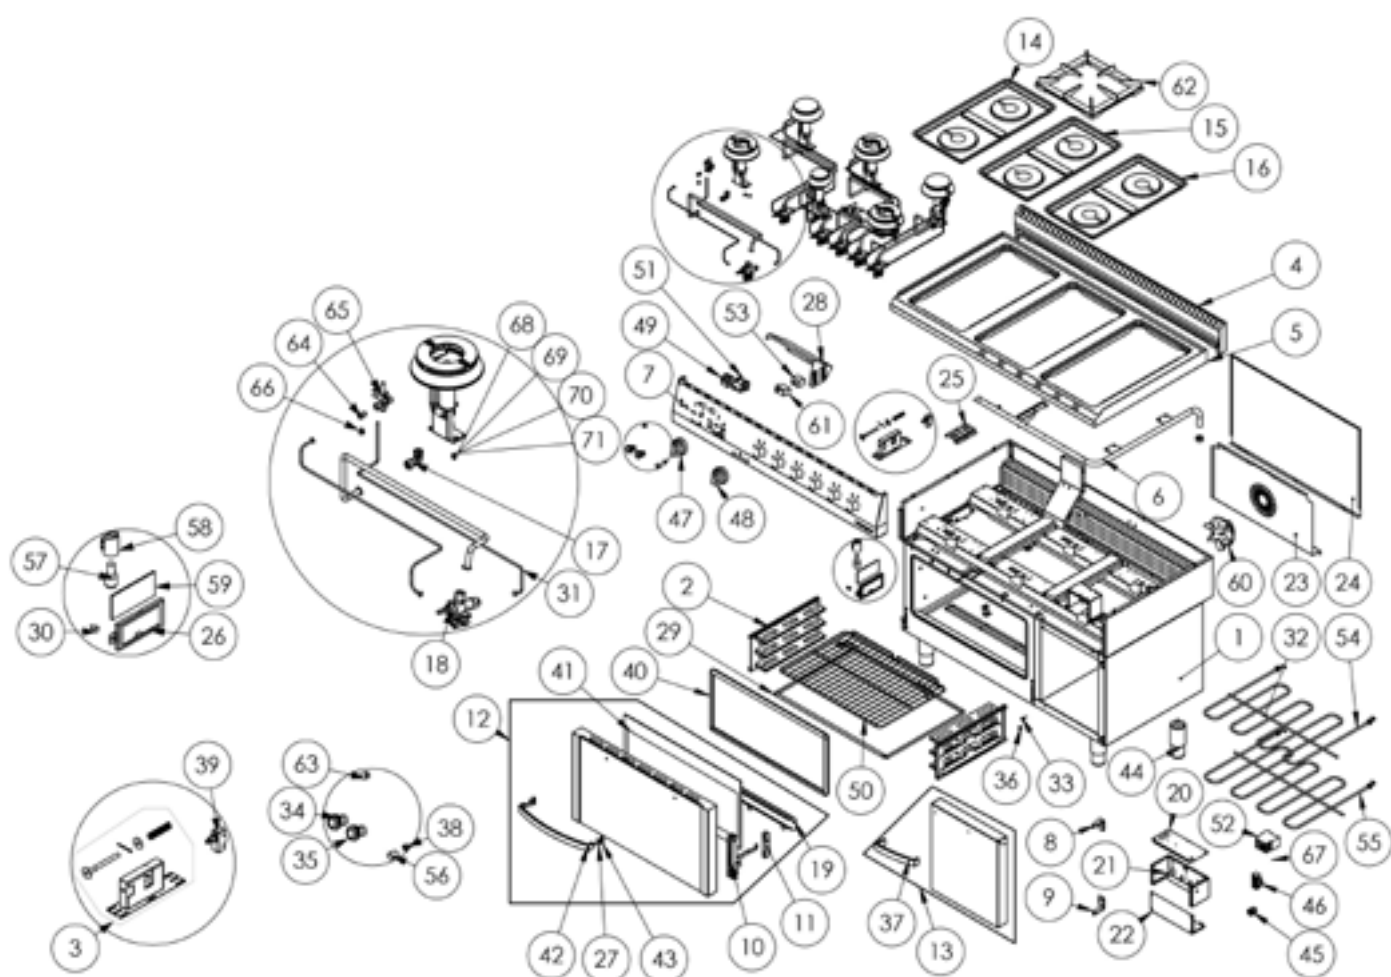

Gasherd 6 Brenner mit Elektro-Heißluftofen (600 x 400 mm / GN 1/1) Serie 700 ND - G20, 6-Brenner
Katalog-Code: SL33622SE

Teilenummer (V abb. Teilenummer vom bild)	Name	Code
V9717210V02-01	Gehäuse	
V9717210V02-02	Rost Führungsschiene	
V9717210V02-03	Endschaltermodul	
V9717210V02-04	Entlüftung	
V9717210V02-05	Platte	
V9717210V02-06	Gassammler	
V9717210V02-07	Frontpanel	
V9717210V02-08	Oberes Scharnier	C011137
V9717210V02-09	Scharnier unten	
V9717210V02-10	Backofen Scharnier	C008957
V9717210V02-11	Türscharnierrolle	
V9717210V02-12	Glastür	
V9717210V02-13	Schranktür	
V9717210V02-14	Kochmulde - links	C010501
V9717210V02-15	Kochmulde - mitte	C010871
V9717210V02-16	Kochmulde - rechts	C010870
V9717210V02-17	Ellbogen	C009080
V9717210V02-18	Ventil	
V9717210V02-19	Befestigung des Scheibe	
V9717210V02-20	Verbindungsbox Gehäuse	
V9717210V02-21	Verbindungsbox Gehäuse	
V9717210V02-22	Deckel	
V9717210V02-23	Ventilatorabschirmung	
V9717210V02-24	Rückwand des Schrankes	
V9717210V02-25	Beleuchtung Abdeckung	
V9717210V02-26	Scheiberahmen	
V9717210V02-27	Unterlegscheibe	
V9717210V02-28	Abdeckung	
V9717210V02-29	Platte des Backofens	
V9717210V02-30	Rändelschraube	
V9717210V02-31	Thermoelement 600	
V9717210V02-32	Heizelement-Stütze	
V9717210V02-33	Stoßgummi	C010976
V9717210V02-34	Grünes Kontrollleuchte	
V9717210V02-35	Orange Kontrollleuchte	
V9717210V02-36	Magnet	C007297