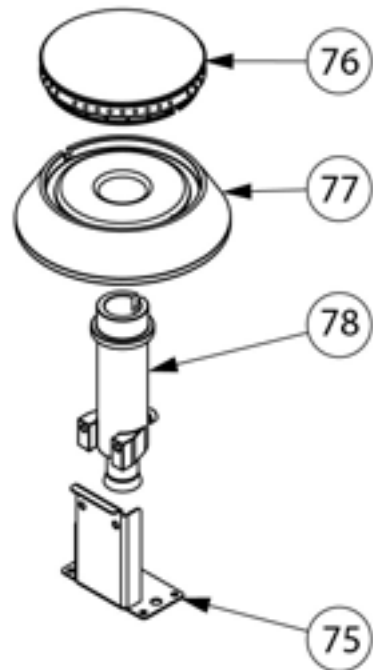

Gasherd 6 Brenner mit Elektro-Heißluftofen (600 x 400 mm / GN 1/1) Serie 700 ND - G20, 6-Brenner
Katalog-Code: SL33622SE

Teilenummer (V abb. Teilenummer vom bild)	Name	Code
V9717210V02-01	Gehäuse	
V9717210V02-02	Rost Führungsschiene	
V9717210V02-03	Endschaltermodul	
V9717210V02-04	Entlüftung	
V9717210V02-05	Platte	
V9717210V02-06	Gassammler	
V9717210V02-07	Frontpanel	
V9717210V02-08	Oberes Scharnier	C011137
V9717210V02-09	Scharnier unten	
V9717210V02-10	Backofen Scharnier	C008957
V9717210V02-11	Türscharnierrolle	
V9717210V02-12	Glastür	
V9717210V02-13	Schranktür	
V9717210V02-14	Kochmulde - links	C010501
V9717210V02-15	Kochmulde - mitte	C010871
V9717210V02-16	Kochmulde - rechts	C010870
V9717210V02-17	Ellbogen	C009080
V9717210V02-18	Ventil	
V9717210V02-19	Befestigung des Scheibe	
V9717210V02-20	Verbindungsbox Gehäuse	
V9717210V02-21	Verbindungsbox Gehäuse	
V9717210V02-22	Deckel	
V9717210V02-23	Ventilatorabschirmung	
V9717210V02-24	Rückwand des Schrankes	
V9717210V02-25	Beleuchtung Abdeckung	
V9717210V02-26	Scheiberahmen	
V9717210V02-27	Unterlegscheibe	
V9717210V02-28	Abdeckung	
V9717210V02-29	Platte des Backofens	
V9717210V02-30	Rändelschraube	
V9717210V02-31	Thermoelement 600	
V9717210V02-32	Heizelement-Stütze	
V9717210V02-33	Stoßgummi	C010976
V9717210V02-34	Grünes Kontrollleuchte	
V9717210V02-35	Orange Kontrollleuchte	
V9717210V02-36	Magnet	C007297

Teilenummer (V abb. Teilenummer vom bild)	Name	Code
V9717210V02-74	Injektor 3,5 kW	C009092
V9717210V02-75	Düsenbasis Unterstützung	C009079
V9717210V02-76	Krone des brenners 5 kW	C009053
V9717210V02-77	Gehäuse des brenners 5 kW	C009054
V9717210V02-78	Injektor 5 kW	
V9717210V02-79	Krone des brenners 7 kW	C009040
V9717210V02-80	Gehäuse des brenners 7 kW	C009027
V9717210V02-81	Injektor 7 kW	C009168
V9717210V02-82	Krone des brenners 9 kW	C009991
V9717210V02-83	Gehäuse des brenners 9 kW	C009992
V9717210V02-84	Bogen des brenners 9 kW	C009059
V9717210V02-85	Injektor 9 kW	C009120