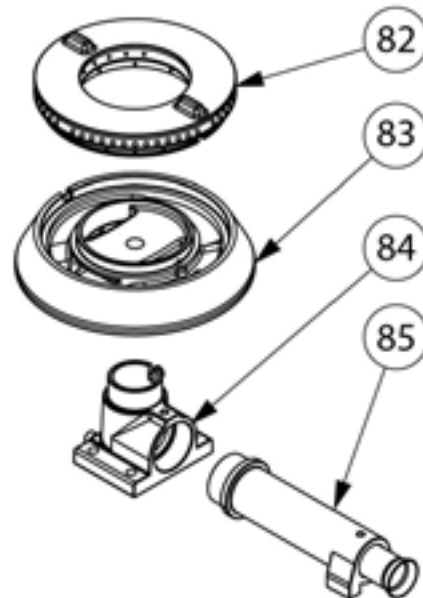

Gasherd 6 Brenner mit Elektro-Heißluftofen (600 x 400 mm / GN 1/1) Serie 700 ND - G20, 6-Brenner
Katalog-Code: SL33622SE

Teilenummer (V abb. Teilenummer vom bild)	Name	Code
V9717210V02-01	Gehäuse	
V9717210V02-02	Rost Führungsschiene	
V9717210V02-03	Endschaltermodul	
V9717210V02-04	Entlüftung	
V9717210V02-05	Platte	
V9717210V02-06	Gassammler	
V9717210V02-07	Frontpanel	
V9717210V02-08	Oberes Scharnier	C011137
V9717210V02-09	Scharnier unten	
V9717210V02-10	Backofen Scharnier	C008957
V9717210V02-11	Türscharnierrolle	
V9717210V02-12	Glastür	
V9717210V02-13	Schranktür	
V9717210V02-14	Kochmulde - links	C010501
V9717210V02-15	Kochmulde - mitte	C010871
V9717210V02-16	Kochmulde - rechts	C010870
V9717210V02-17	Ellbogen	C009080
V9717210V02-18	Ventil	
V9717210V02-19	Befestigung des Scheibe	
V9717210V02-20	Verbindungsbox Gehäuse	
V9717210V02-21	Verbindungsbox Gehäuse	
V9717210V02-22	Deckel	
V9717210V02-23	Ventilatorabschirmung	
V9717210V02-24	Rückwand des Schrankes	
V9717210V02-25	Beleuchtung Abdeckung	
V9717210V02-26	Scheiberahmen	
V9717210V02-27	Unterlegscheibe	
V9717210V02-28	Abdeckung	
V9717210V02-29	Platte des Backofens	
V9717210V02-30	Rändelschraube	
V9717210V02-31	Thermoelement 600	
V9717210V02-32	Heizelement-Stütze	
V9717210V02-33	Stoßgummi	C010976
V9717210V02-34	Grünes Kontrollleuchte	
V9717210V02-35	Orange Kontrollleuchte	
V9717210V02-36	Magnet	C007297

Teilenummer (V abb. Teilenummer vom bild)	Name	Code
V9717210V02-74	Injektor 3,5 kW	C009092
V9717210V02-75	Düsenbasis Unterstützung	C009079
V9717210V02-76	Krone des brenners 5 kW	C009053
V9717210V02-77	Gehäuse des brenners 5 kW	C009054
V9717210V02-78	Injektor 5 kW	
V9717210V02-79	Krone des brenners 7 kW	C009040
V9717210V02-80	Gehäuse des brenners 7 kW	C009027
V9717210V02-81	Injektor 7 kW	C009168
V9717210V02-82	Krone des brenners 9 kW	C009991
V9717210V02-83	Gehäuse des brenners 9 kW	C009992
V9717210V02-84	Bogen des brenners 9 kW	C009059
V9717210V02-85	Injektor 9 kW	C009120