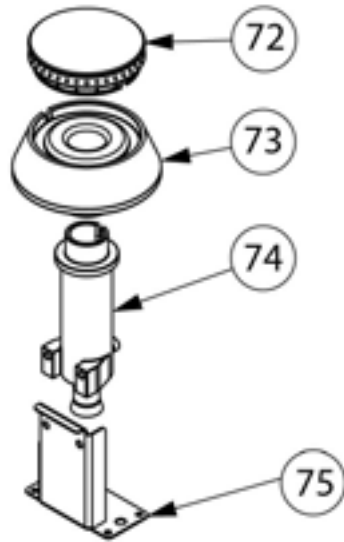

Gasherd 6 Brenner mit Elektro-Heißluftofen (600 x 400 mm / GN 1/1) Serie 700 ND - G20, 6-Brenner
Katalog-Code: SL33622SE

Teilenummer (V abb. Teilenummer vom bild)	Name	Code
V9717210V02-01	Gehäuse	
V9717210V02-02	Rost Führungsschiene	
V9717210V02-03	Endschaltermodul	
V9717210V02-04	Entlüftung	
V9717210V02-05	Platte	
V9717210V02-06	Gassammler	
V9717210V02-07	Frontpanel	
V9717210V02-08	Oberes Scharnier	C011137
V9717210V02-09	Scharnier unten	
V9717210V02-10	Backofen Scharnier	C008957
V9717210V02-11	Türscharnierrolle	
V9717210V02-12	Glastür	
V9717210V02-13	Schranktür	
V9717210V02-14	Kochmulde - links	C010501
V9717210V02-15	Kochmulde - mitte	C010871
V9717210V02-16	Kochmulde - rechts	C010870
V9717210V02-17	Ellbogen	C009080
V9717210V02-18	Ventil	
V9717210V02-19	Befestigung des Scheibe	
V9717210V02-20	Verbindungsbox Gehäuse	
V9717210V02-21	Verbindungsbox Gehäuse	
V9717210V02-22	Deckel	
V9717210V02-23	Ventilatorabschirmung	
V9717210V02-24	Rückwand des Schrankes	
V9717210V02-25	Beleuchtung Abdeckung	
V9717210V02-26	Scheiberahmen	
V9717210V02-27	Unterlegscheibe	
V9717210V02-28	Abdeckung	
V9717210V02-29	Platte des Backofens	
V9717210V02-30	Rändelschraube	
V9717210V02-31	Thermoelement 600	
V9717210V02-32	Heizelement-Stütze	
V9717210V02-33	Stoßgummi	C010976
V9717210V02-34	Grünes Kontrollleuchte	
V9717210V02-35	Orange Kontrollleuchte	
V9717210V02-36	Magnet	C007297

Teilenummer (V abb. Teilenummer vom bild)	Name	Code
V9717210V02-74	Injektor 3,5 kW	C009092
V9717210V02-75	Düsenbasis Unterstützung	C009079
V9717210V02-76	Krone des brenners 5 kW	C009053
V9717210V02-77	Gehäuse des brenners 5 kW	C009054
V9717210V02-78	Injektor 5 kW	
V9717210V02-79	Krone des brenners 7 kW	C009040
V9717210V02-80	Gehäuse des brenners 7 kW	C009027
V9717210V02-81	Injektor 7 kW	C009168
V9717210V02-82	Krone des brenners 9 kW	C009991
V9717210V02-83	Gehäuse des brenners 9 kW	C009992
V9717210V02-84	Bogen des brenners 9 kW	C009059
V9717210V02-85	Injektor 9 kW	C009120