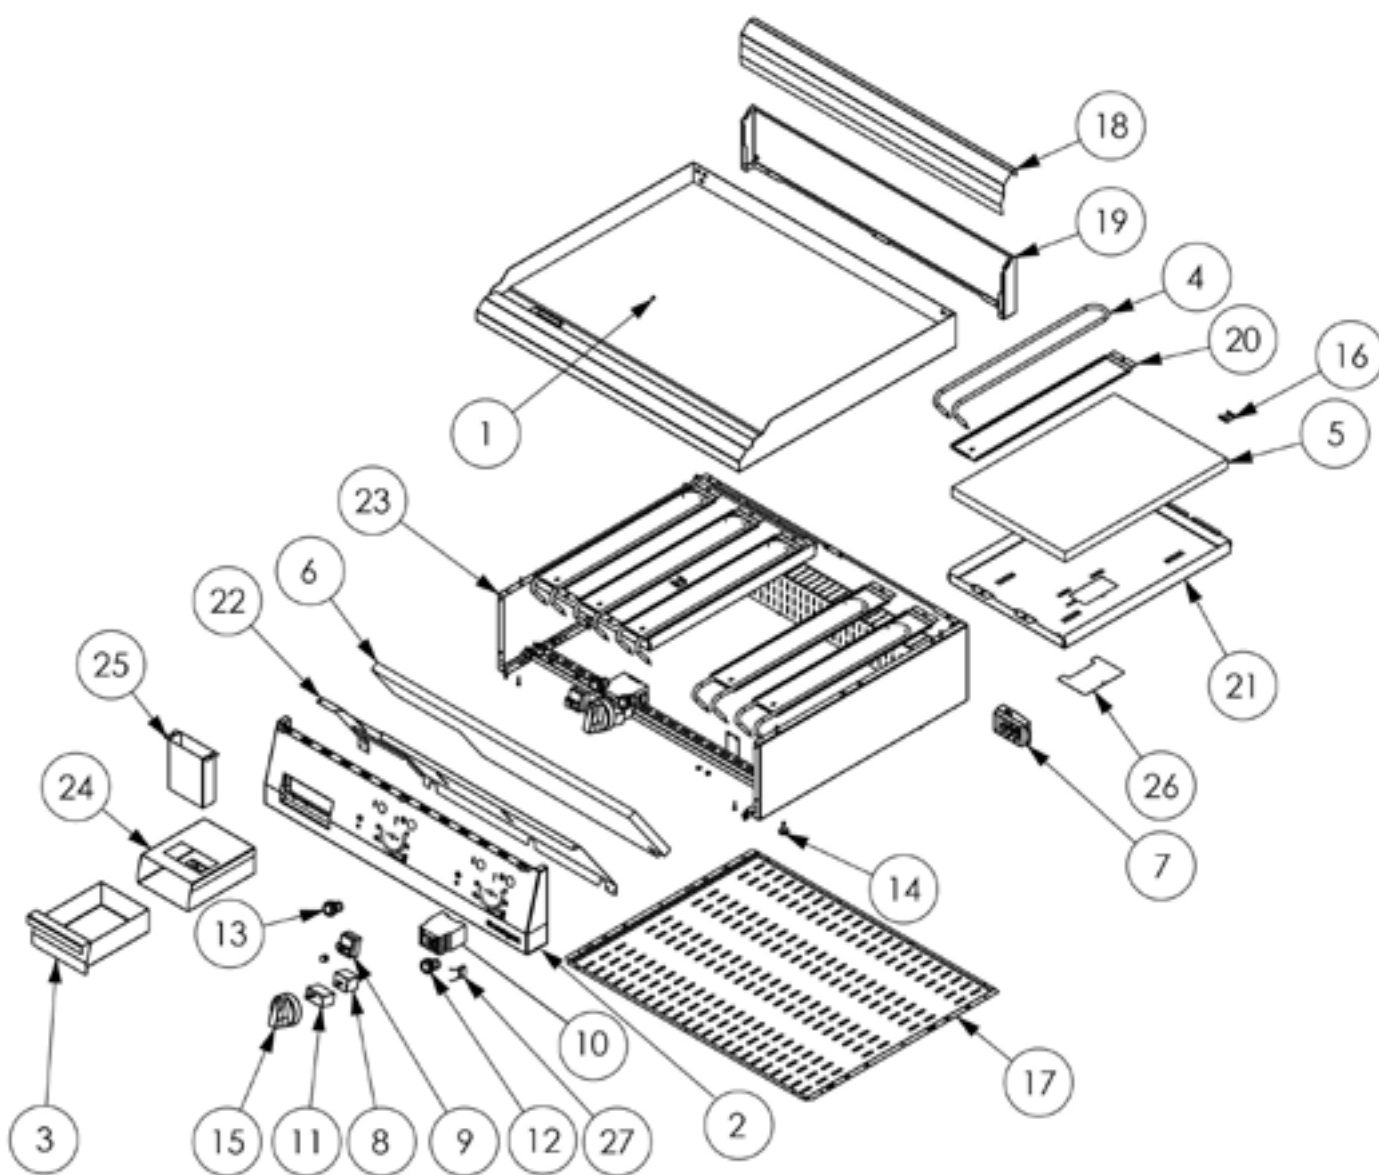

Elektro-Griddleplatte, verchromt als Tischgerät, Serie 700 ND - gerillt 800x700x250 mm (BxTxH)

Katalog-Code: SL36181T

Teilenummer (V abb.Teilenummer vom bild)	Name	Code
V9737200V01-01	Gerillt Chromheizplatte	
V9737200V01-02	Frontpanel 800	
V9737200V01-03	Behälter	
V9737200V01-04	Heizelement	C009122
V9737200V01-05	Heizung Dämmmatte	C010954
V9737200V01-06	Panel Dämmmatte	
V9737200V01-07	Klemmkasten KADO	C009003
V9737200V01-08	Verdampferthermostat	C005517
V9737200V01-09	Sicherheitsthermostat	C008953
V9737200V01-10	Schütz	C008045
V9737200V01-11	Drehschalter	C009020
V9737200V01-12	Grünes Kontrollleuchte	
V9737200V01-13	Orange Kontrollleuchte	
V9737200V01-14	Füßchen	C010548
V9737200V01-15	Stalgast-Drehknopf	C011147
V9737200V01-16	Kapillare Befestigung	
V9737200V01-17	Untere Abdeckung	
V9737200V01-18	Entlüftung-abschirmung	
V9737200V01-19	Entlüftung-Unterbau	
V9737200V01-20	Heizungsklemme	
V9737200V01-21	Heizungsgehäuse	
V9737200V01-22	Schalterabdeckung	
V9737200V01-23	Gehäuse	
V9737200V01-24	Bodengehäuse des Behälters	
V9737200V01-25	Entwässern	
V9737200V01-26	Abdeckung	
V9737200V01-27	Papierkondensator	