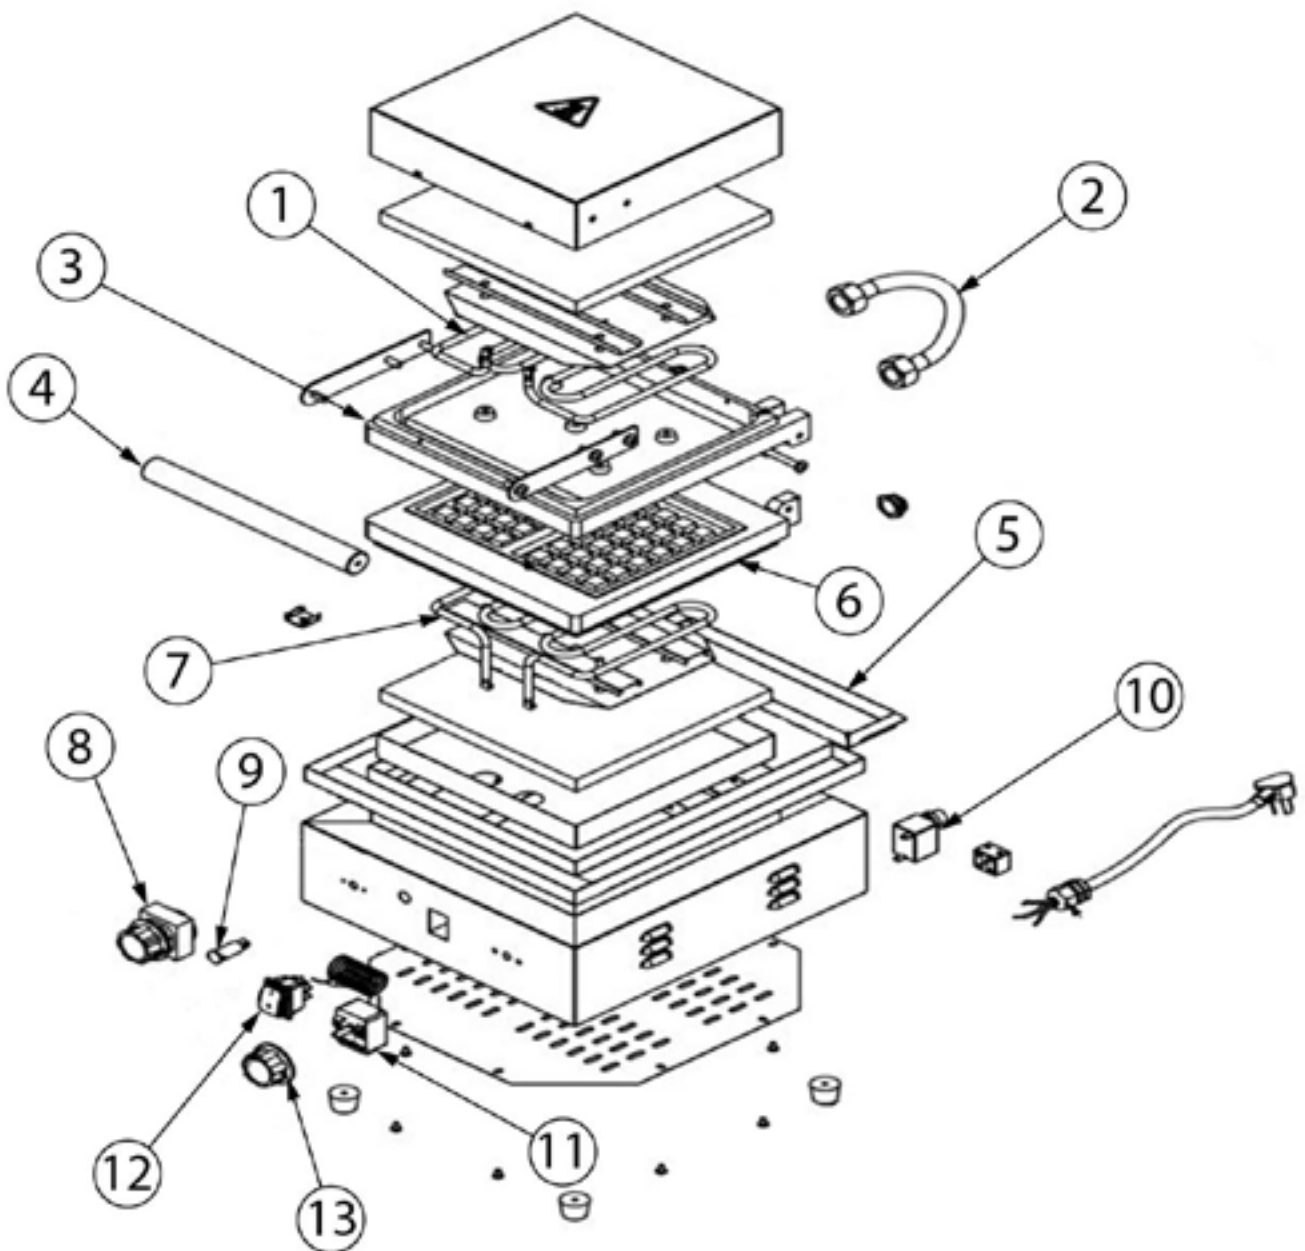

**Waffeleisen CATERINA, antihaftbeschichtete Platte,
320x380x240 mm, 1,5 kW 230 V**

Katalog-Code: CA2701320

Teilenummer (V abb.Teilenummer vom bild)	Name	Code
V772326V01-01	Oberes Heizelement	C012428
V772326V01-02	Kabelabdeckung	
V772326V01-03	Obere Heizplatte	C012427
V772326V01-04	Griff	
V772326V01-05	Tropfschale	
V772326V01-06	Untere Heizplatte	C012426
V772326V01-07	Unteres Heizelement	C012425
V772326V01-08	Zeitschaltuhr	C012424
V772326V01-09	Kontrollleuchte	C012416
V772326V01-10	Sicherheitsthermostat	C012413
V772326V01-11	Thermostat	C012417
V772326V01-12	Schalter	C012414
V772326V01-13	Drehknopf	C012415